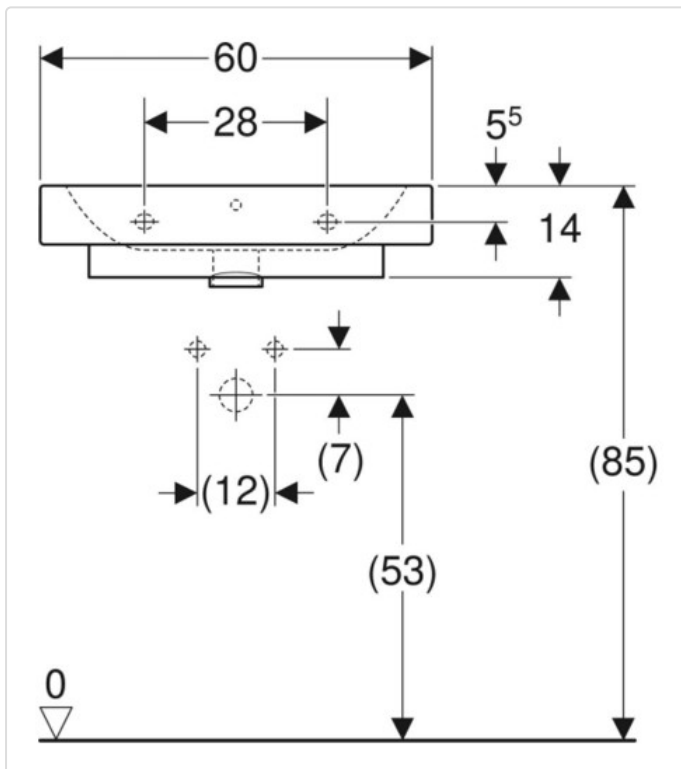

Datenblatt für Artikel 124560000

BILDER