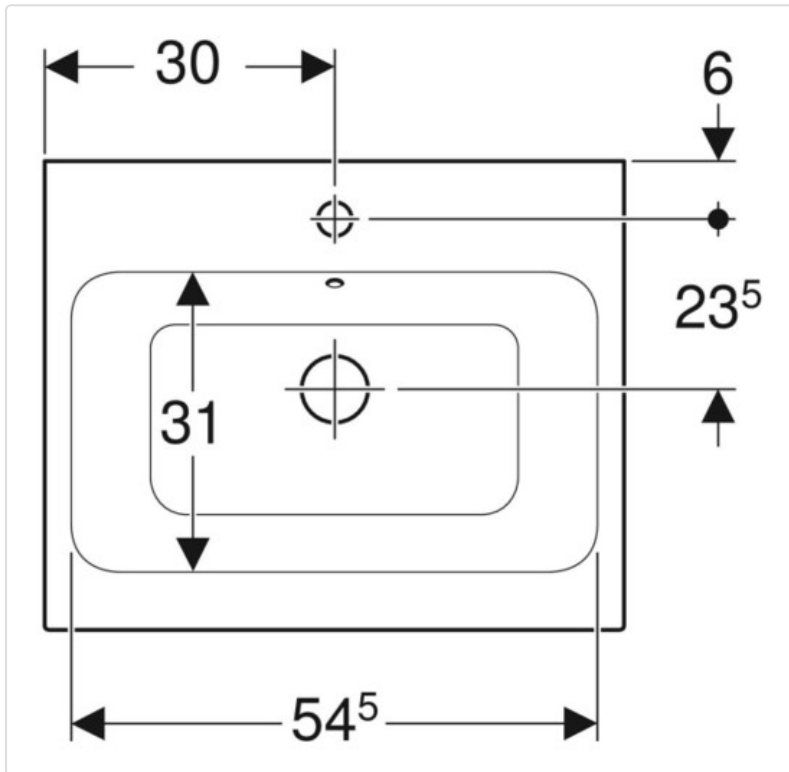

Datenblatt für Artikel 124560000

BILDER