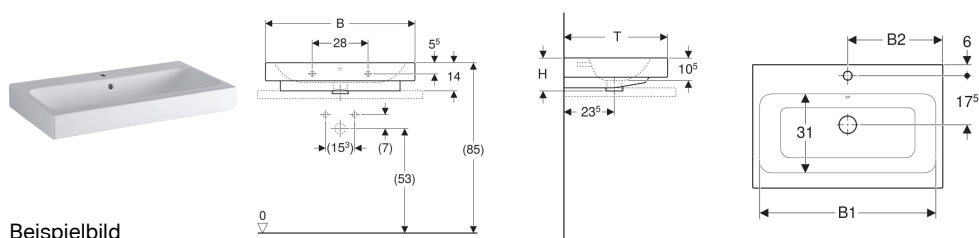

Geberit iCon Aufsatzwaschtisch

Beispielbild

Verwendungszwecke

- Zur Montage auf Arbeitsplatten

Eigenschaften

- Wandanschluss

- Unter- und Rückseite geschliffen

Technische Daten

Werkstoff

Sanitärkeramik

Art.-Nr.	Farbe / Oberfläche	Hahnloch	Überlauf	B	B1	B2	H	T	VE1
124560000	weiß	mittig	sichtbar	60 cm	54.5 cm	30 cm	15.5 cm	48.5 cm	1 St.
124560600	weiß / KeraTect	mittig	sichtbar	60 cm	54.5 cm	30 cm	15.5 cm	48.5 cm	1 St.
124575000	weiß	mittig	sichtbar	75 cm	69 cm	37.5 cm	15.5 cm	48.5 cm	1 St.
124575600	weiß / KeraTect	mittig	sichtbar	75 cm	69 cm	37.5 cm	15.5 cm	48.5 cm	1 St.
124590000	weiß	mittig	sichtbar	90 cm	85 cm	45 cm	15.5 cm	48.5 cm	1 St.

Zubehör

- Geberit Tauchrohrgeruchsverschluss für Waschbecken, Abgang horizontal
- Geberit Waschbeckenablauf Raumsparmodell, schmale Ausführung, mit Außenventilstopfen mit Druckbetätigung
- Geberit Waschbeckenablauf Raumsparmodell, schmale Ausführung, mit Außenventilstopfen mit Hebelbetätigung
- Geberit Waschbeckenablauf Raumsparmodell, schmale Ausführung, mit freiem Auslauf und Ventilabdeckung
- Geberit Drehbetätigung mit Kabelzug
- Geberit Tauchrohrsiphon für Waschbecken, Anschluss BSP, Abgang horizontal oder vertikal
- Befestigungsset für Geberit Waschtische

- Bei Verwendung als Aufsatzwaschtisch ist ein Wandanschluss notwendig (Rückseite unglasiert)