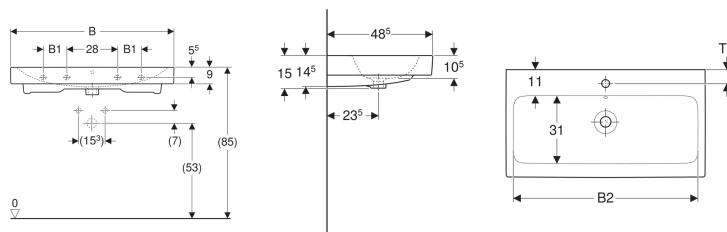

Geberit iCon Waschtisch

Beispielbild

Eigenschaften

- Unterbaufähig

Technische Daten

Werkstoff

Sanitärkeramik

Art.-Nr.	Farbe / Oberfläche	Hahnloch	Überlauf	B	B1	B2	Breite Unterschrank	H	T	T1	Befestigungspunkte	V E1
502.924.00.1	weiß	links und rechts	sichtbar	90 cm	13 cm	84 cm	89 cm	16 cm	48.5 cm	6.5 cm	4	
500.450.01.1	weiß	mittig	sichtbar	60 cm	– cm	54.5 cm	59.5 cm	15.5 cm	48.5 cm		2	
124060000	weiß	mittig	sichtbar	60 cm	– cm	54.5 cm	59.5 cm	15 cm	48.5 cm	6 cm	2	1 St.
124060600	weiß / KeraTect	mittig	sichtbar	60 cm	– cm	54.5 cm	59.5 cm	15 cm	48.5 cm	6 cm	2	1 St.
124062000	weiß	mittig	ohne	60 cm	– cm	54.5 cm	59.5 cm	15 cm	48.5 cm	6 cm	2	1 St.
124063000	weiß	ohne	sichtbar	60 cm	– cm	54.5 cm	59.5 cm	15 cm	48.5 cm	– cm	2	1 St.
500.463.01.1	weiß	ohne	sichtbar	60 cm	– cm	54.5 cm	59.5 cm	15.5 cm	48.5 cm		2	
124063600	weiß / KeraTect	ohne	sichtbar	60 cm	– cm	54.5 cm	59.5 cm	15 cm	48.5 cm	– cm	2	1 St.
124061000	weiß	ohne	ohne	60 cm	– cm	54.5 cm	59.5 cm	15 cm	48.5 cm	– cm	2	1 St.
124061600 *	weiß / KeraTect	ohne	ohne	60 cm	– cm	54.5 cm	59.5 cm	15 cm	48.5 cm	– cm	2	1 St.
500.451.01.1	weiß	mittig	sichtbar	75 cm	– cm	69 cm	74 cm	15.5 cm	48.5 cm		2	
124075000	weiß	mittig	sichtbar	75 cm	– cm	69 cm	74 cm	15 cm	48.5 cm	6 cm	2	1 St.
124075600	weiß / KeraTect	mittig	sichtbar	75 cm	– cm	69 cm	74 cm	15 cm	48.5 cm	6 cm	2	1 St.
124078000	weiß	ohne	sichtbar	75 cm	– cm	69 cm	74 cm	15 cm	48.5 cm	– cm	2	1 St.
500.464.01.1	weiß	ohne	sichtbar	75 cm	– cm	69 cm	74 cm	15.5 cm	48.5 cm		2	
124078600	weiß / KeraTect	ohne	sichtbar	75 cm	– cm	69 cm	74 cm	15 cm	48.5 cm	– cm	2	1 St.
500.452.01.1	weiß	mittig	sichtbar	90 cm	13 cm	84 cm	89 cm	16 cm	48.5 cm		4	
124090000	weiß	mittig	sichtbar	90 cm	13 cm	84 cm	89 cm	15 cm	48.5 cm	6 cm	4	1 St.
124090600	weiß / KeraTect	mittig	sichtbar	90 cm	13 cm	84 cm	89 cm	15 cm	48.5 cm	6 cm	4	1 St.