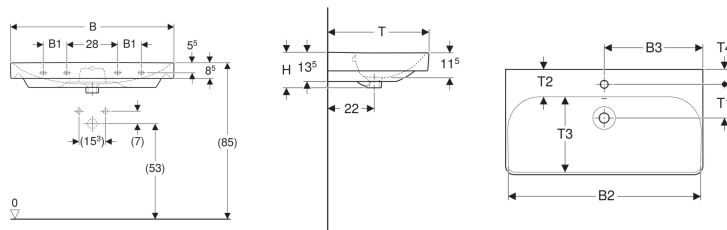

Geberit Smyle Square Waschtisch

Beispielbild

Eigenschaften

- Unterbaufähig

Technische Daten

Werkstoff

Sanitärkeramik

Art.-Nr.	Farbe / Oberfläche	Hahnloch	Überlauf	B	B1	B2	B3	Breite Unter schrank	H	T	T1	T2	T3	T4	Befestigungspunkte	V E1
501.574.00.1	weiß	ohne	sichtbar	55 cm	- cm	51.8 cm	- cm	53.6 cm	16.5 cm	44 cm	- cm	6.5 cm	27.5 cm	- cm	2	
501.732.00.1	weiß	mittig	ohne	60 cm	- cm	56.8 cm	30 cm	58.4 cm	16.5 cm	48 cm	15.5 cm	12.5 cm	33.5 cm	6.5 cm	2	1 St.
500.249.00.2	weiß	ohne	sichtbar	75 cm	- cm	71.5 cm	- cm	73.4 cm	16.5 cm	48 cm	- cm	12.5 cm	33.5 cm	- cm	2	1 St.
500.259.01.1	weiß	mittig	sichtbar	55 cm	- cm	51.8 cm	27.5 cm	53.6 cm	16.5 cm	44 cm	15 cm	6.5 cm	27.5 cm	7 cm	2	1 St.
500.259.01.8	weiß / KeraTect	mittig	sichtbar	55 cm	- cm	51.8 cm	27.5 cm	53.6 cm	16.5 cm	44 cm	15 cm	6.5 cm	27.5 cm	7 cm	2	1 St.
500.229.01.1	weiß	mittig	sichtbar	60 cm	- cm	56.8 cm	30 cm	58.4 cm	16.5 cm	48 cm	15.5 cm	12.5 cm	33.5 cm	6.5 cm	2	1 St.
500.229.01.8	weiß / KeraTect	mittig	sichtbar	60 cm	- cm	56.8 cm	30 cm	58.4 cm	16.5 cm	48 cm	15.5 cm	12.5 cm	33.5 cm	6.5 cm	2	1 St.
500.249.01.1	weiß	mittig	sichtbar	75 cm	- cm	71.5 cm	37.5 cm	73.4 cm	16.5 cm	48 cm	15 cm	12.5 cm	33.5 cm	6.5 cm	2	1 St.
500.249.01.8	weiß / KeraTect	mittig	sichtbar	75 cm	- cm	71.5 cm	37.5 cm	73.4 cm	16.5 cm	48 cm	15 cm	12.5 cm	33.5 cm	6.5 cm	2	1 St.
500.251.01.1	weiß	mittig	sichtbar	90 cm	13 cm	86.8 cm	45 cm	88.4 cm	16.5 cm	48 cm	15 cm	12.5 cm	33.5 cm	7 cm	4	1 St.
500.251.01.8	weiß / KeraTect	mittig	sichtbar	90 cm	13 cm	86.8 cm	45 cm	88.4 cm	16.5 cm	48 cm	15 cm	12.5 cm	33.5 cm	7 cm	4	1 St.
500.250.01.1	weiß	ohne	sichtbar	90 cm	13 cm	86.8 cm	- cm	88.4 cm	16.5 cm	48 cm	- cm	12.5 cm	33.5 cm	- cm	4	1 St.
500.250.01.8	weiß / KeraTect	ohne	sichtbar	90 cm	13 cm	86.8 cm	- cm	88.4 cm	16.5 cm	48 cm	- cm	12.5 cm	33.5 cm	- cm	4	1 St.
500.252.01.1	weiß	links und rechts	sichtbar	90 cm	13 cm	86.8 cm	18.5 cm	88.4 cm	16.5 cm	48 cm	15 cm	12.5 cm	33.5 cm	7 cm	4	
500.253.01.1	weiß	links und rechts	sichtbar	120 cm	28 cm	116.8 cm	31.5 cm	118.4 cm	16.5 cm	48 cm	15.5 cm	13 cm	33.5 cm	7 cm	4	1 St.
500.253.01.8	weiß / KeraTect	links und rechts	sichtbar	120 cm	28 cm	116.8 cm	31.5 cm	118.4 cm	16.5 cm	48 cm	15.5 cm	13 cm	33.5 cm	7 cm	4	1 St.
500.226.01.1	weiß	mittig	sichtbar	120 cm	28 cm	116.8 cm	60 cm	118.4 cm	16.5 cm	48 cm	15.5 cm	13 cm	33.5 cm	7 cm	4	