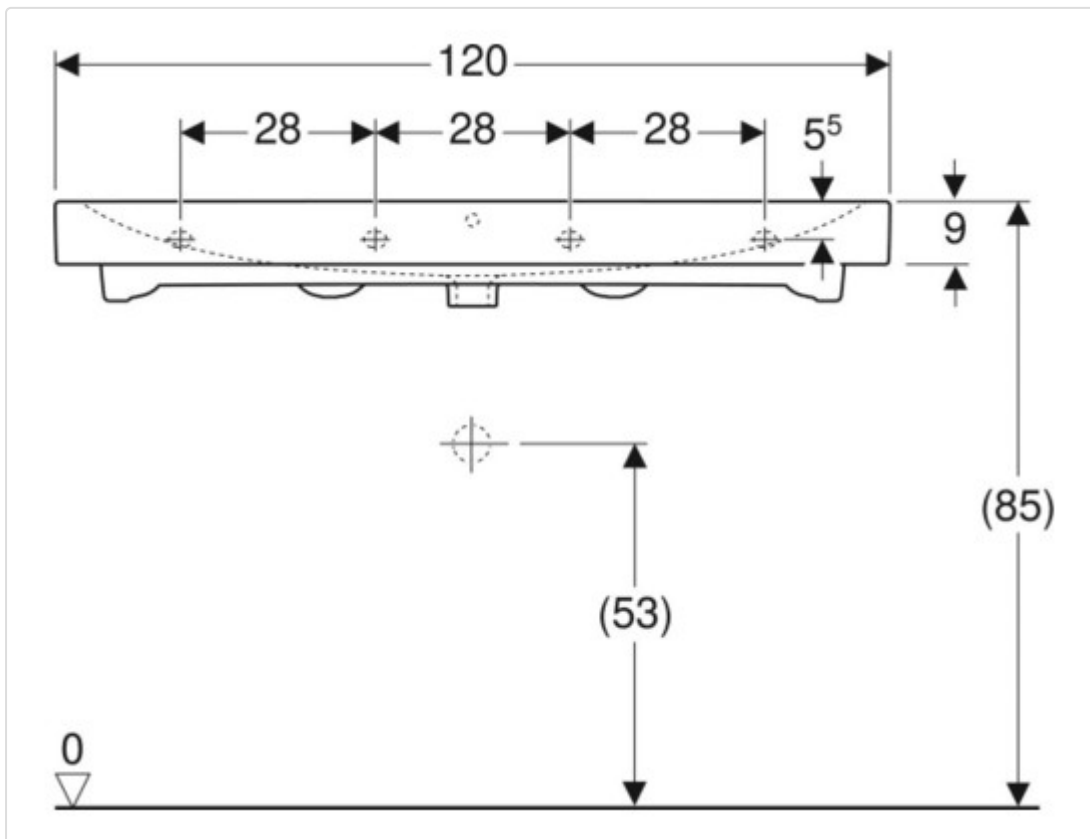

Datenblatt für Artikel 124025000