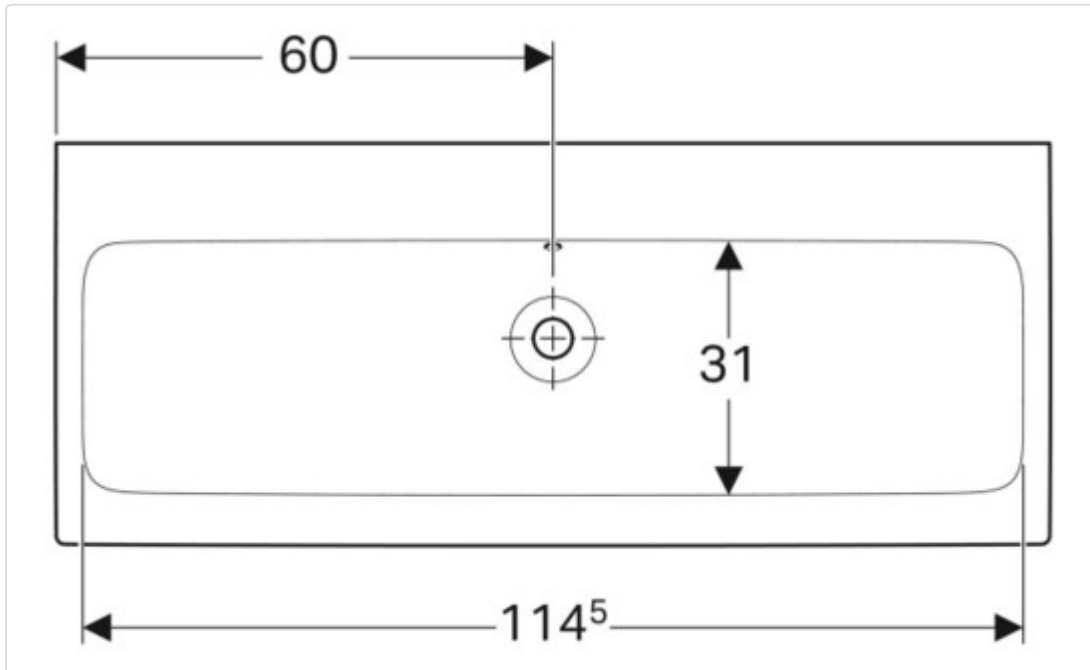

Datenblatt für Artikel 124025000