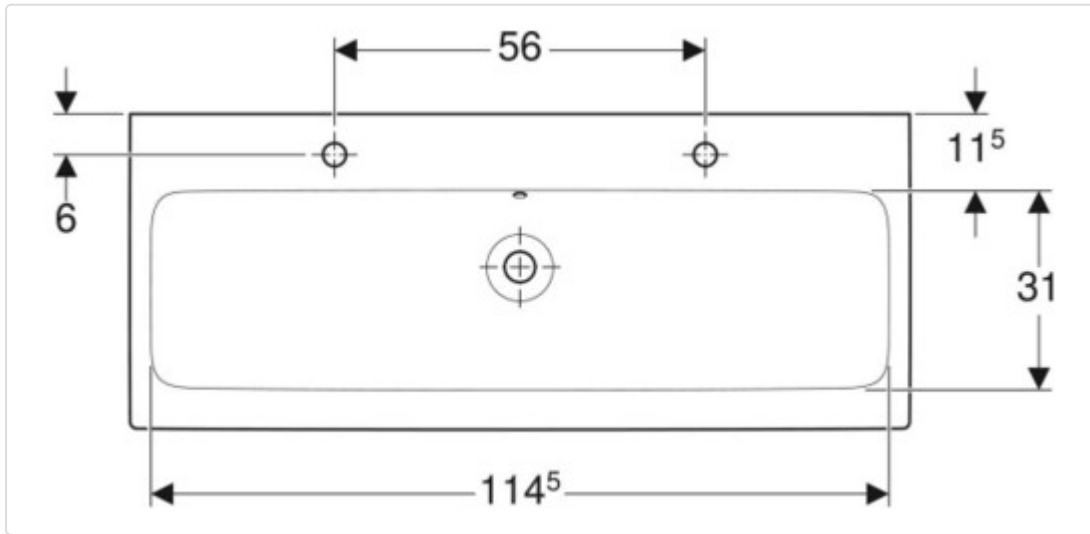

Datenblatt für Artikel 124020000