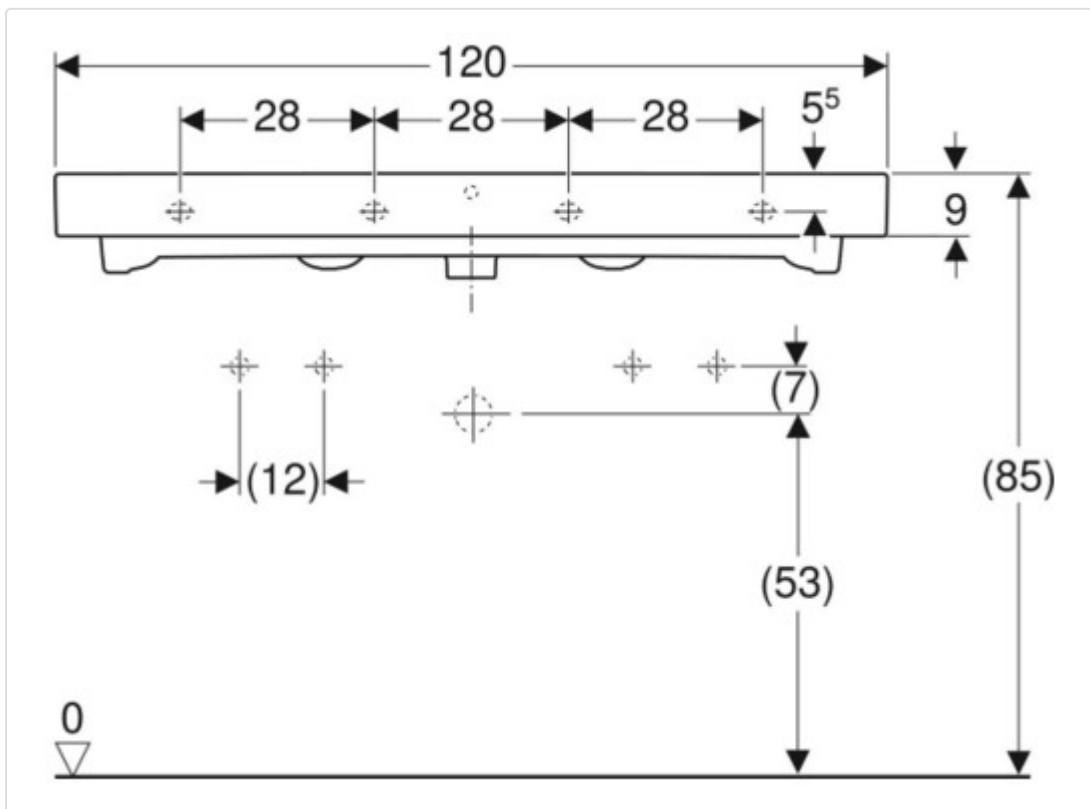

Datenblatt für Artikel 124020000