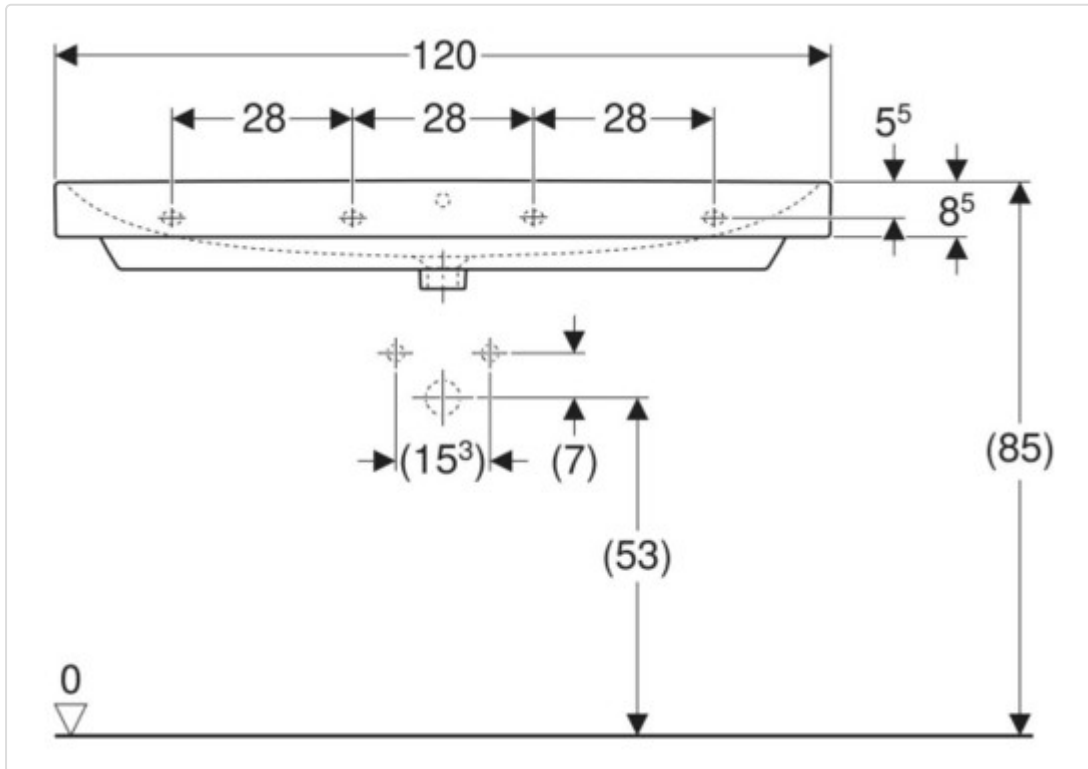

Datenblatt für Artikel 500225018