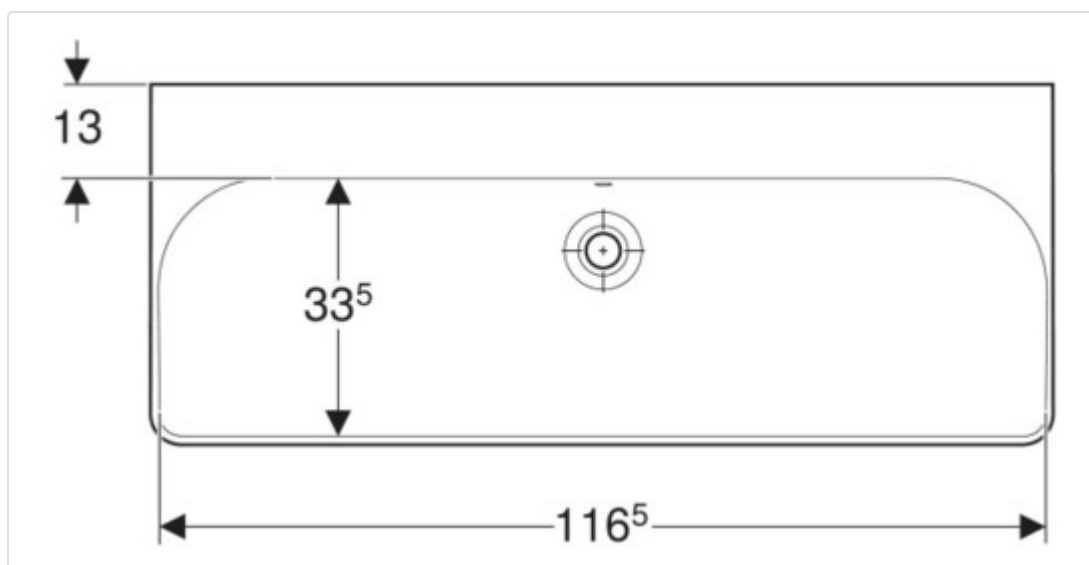

Datenblatt für Artikel 500225018

ETIM 9.0: Waschbecken (EC011550)

Breite/Durchmesser	1.200 mm
Tiefe	480,00 mm
Höhe	165,00 mm
Montageart	hängend
Befestigungsart	Dübelbolzen
Anzahl der Plätze	1
Form	rechteckig
Farbe	weiß
Glanzgrad	glänzend
Werkstoff	Keramik
Armaturenloch	ohne
Überlauf sichtbar	Ja
Durchschlagbare Armaturenlöcher	ohne
Werkstoffgüte	sonstige
Mittenabstand Schraubenlöcher	280 - 280 mm
Durchmesser Ablaufloch	46 mm

BILDER