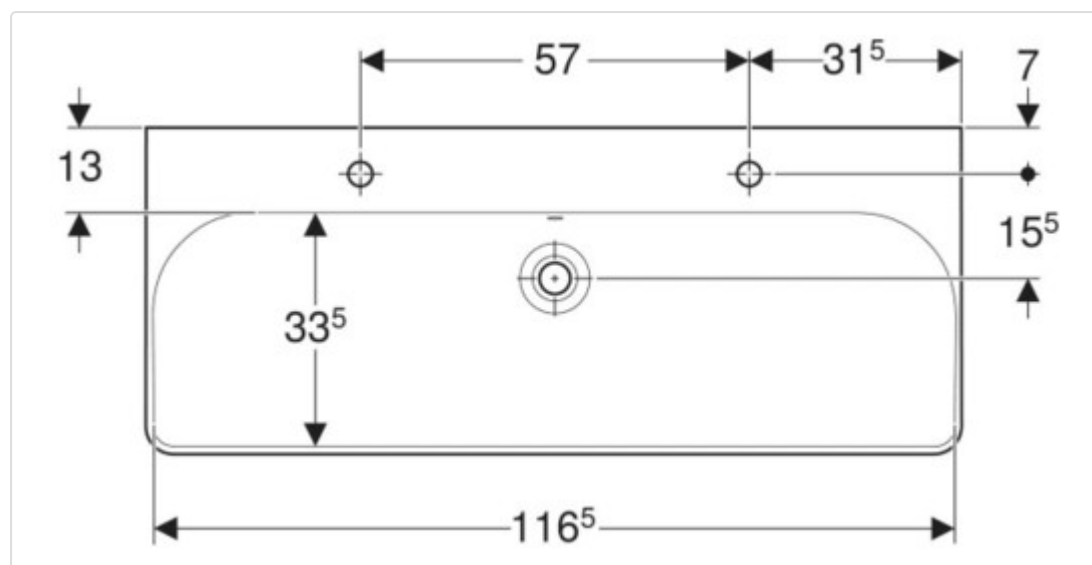

Datenblatt für Artikel 500253018

ETIM 9.0: Waschbecken (EC011550)

Breite/Durchmesser	1.200 mm
Tiefe	480,00 mm
Höhe	165,00 mm
Montageart	hängend
Befestigungsart	Dübelbolzen
Anzahl der Plätze	1
Form	rechteckig
Farbe	weiß
Glanzgrad	glänzend
Werkstoff	Keramik
Armaturenloch	links und rechts
Überlauf sichtbar	Ja
Durchschlagbare Armaturenlöcher	links und rechts
Werkstoffgüte	sonstige
Mittenabstand Schraubenlöcher	280 - 280 mm
Durchmesser Ablaufloch	46 mm

BILDER