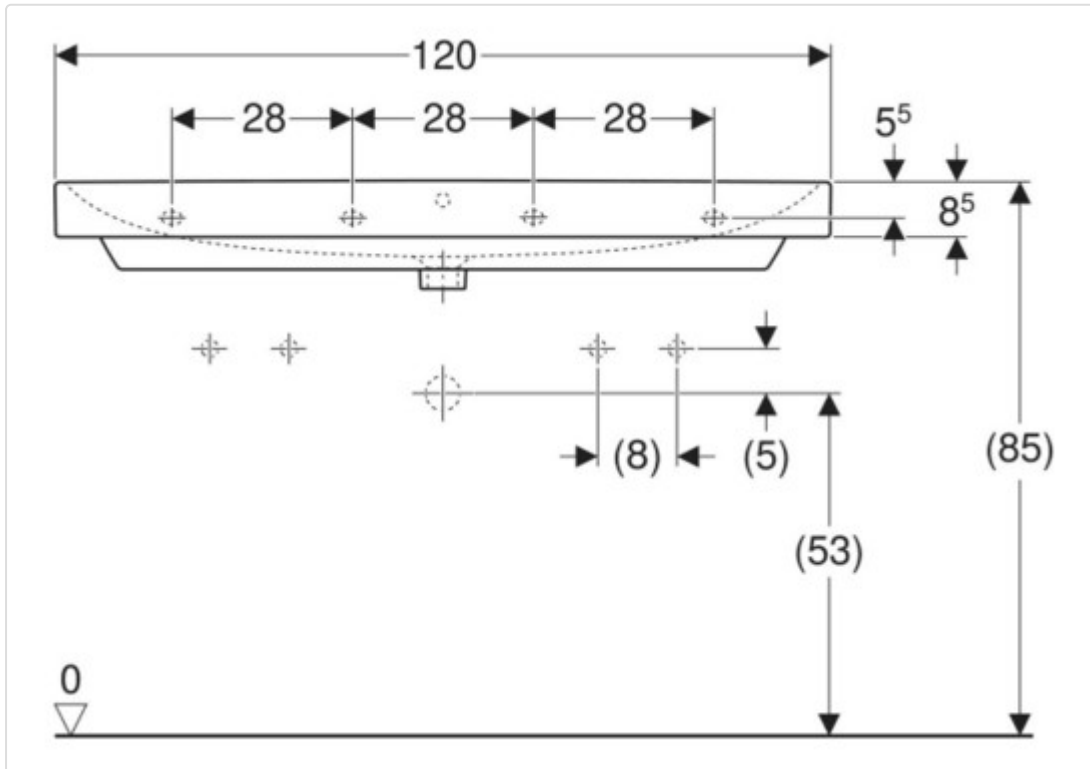

Datenblatt für Artikel 500253018