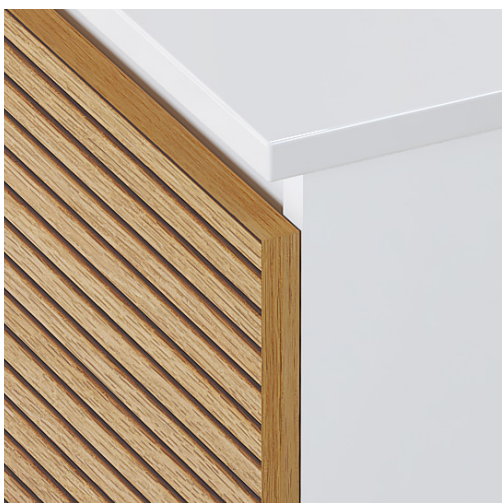

## DESCRIPCIÓN

- Conjunto de baño Osaka caracterizado por sus frontales de patrón liso efecto 3d.
- El conjunto incluye mueble, top, lavabo sobrepuesto y luna lisa redonda.
- Distribución del mueble 1 cajón, con interior en acabado textil con guía de extracción parcial.
- Apertura cajones mediante uñero, con cierre amortiguado (tecnología soft-close).
- El lateral del mueble puede ser en blanco o negro.
- El mueble se entrega montado. Fácil instalación.
- Mejora la ordenación y diseño del baño.
- Ergonomía y confort diseñado para el uso diario.
- Grifería no incluida.

## ACABADOS DISPONIBLES

Solomon/Blanco

Solomon/Negro