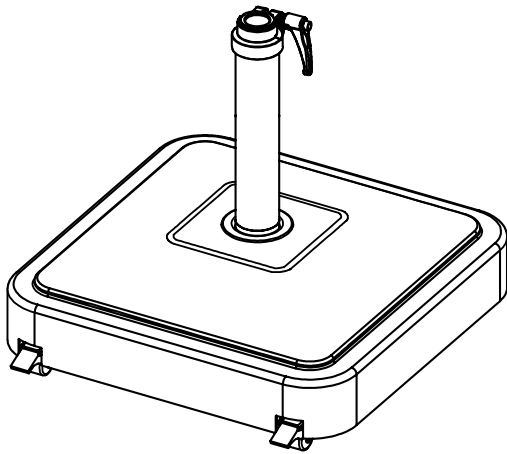

Roll Base Medium – 50 kg

58.5 × 58.5 × 16.5 cm, 35–39 mm

Article: 680 01 000 030

DE Montageanleitung

FR Notice de montage

IT Istruzioni di montaggio

EN Assembly instruction

ES Instrucciones de montaje