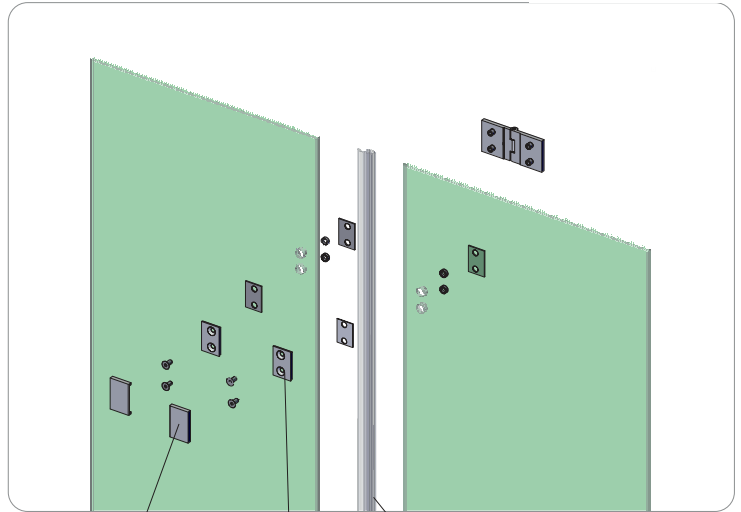

# C4193

Montageanleitung

Camargue®

VARIO

Jan. 2020 / XC

C4193-4 (2x)

C4193-5 (4x)

C8622 (1x)