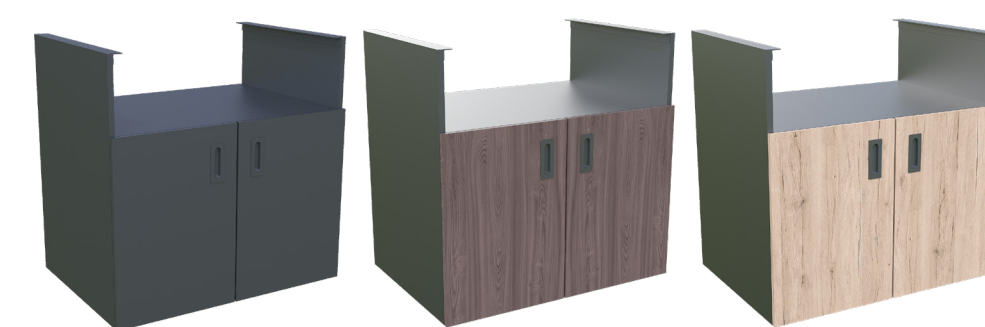

Element za roštilj | D900 X G634 X V920 mm

antracit
EAN 3830067293957

američki orah
EAN 3830067293919

hrast rustik
EAN 3830067295241