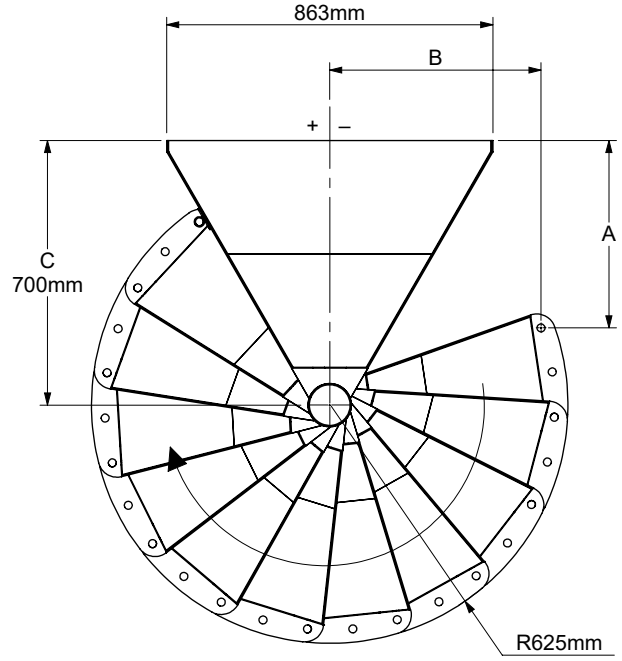

GARDENSPIN TRIMAX

Montageanleitung
Assembly instruction

<p>1</p>  <p>11 x K2-38725 Ø125 cm K2-38755 Ø155 cm</p>	<p>2</p>  <p>11 x K2-38925 Ø125 cm K2-38955 Ø155 cm</p>				
<p>3</p>  <p>11 x Ø125 cm Ø155 cm</p>	<p>4</p>  <p>1 x Ø125 cm Ø155 cm</p>	<p>5</p>  <p>23 x K1-39221</p> <p>6</p>  <p>72 x K1-39040</p>			
<p>7</p>  <p>1 x K2-39001</p>	<p>8</p>  <p>1 x K1-39002</p>	<p>9</p>  <p>1 x K3-07023</p>	<p>10</p>  <p>11 x K1-39078</p>	<p>11</p>  <p>11 x K1-39079</p>	<p>12</p>  <p>1 x K1-39089</p>
<p>13</p>  <p>1 x K1-39004</p>	<p>14</p>  <p>1 x K1-39214</p>	<p>15</p>  <p>1 x K1-39096</p>	<p>16</p>  <p>4 x K1-39070</p>	<p>17</p>  <p>1 x K1-39019</p>	<p>18</p>  <p>2 x K2-38690</p>

205 mm

210 mm

215 mm

220 mm

225 mm

230 mm

235 mm

2775	5	3
2780	5	4
2785	5	5
2790	5	6
2795	5	7
2800	5	8
2805	5	9

Ø 125 cm

Ø125 cm		
	A	B
	mm	mm
	11	496
	12	293
	13	155
	14	105
	15	151
	16	285

Ø 155 cm

Ø155 cm		
	A	B
	mm	mm
	11	129
	12	99
	13	239
	14	516
	15	866
	16	1208

1

L

R

2