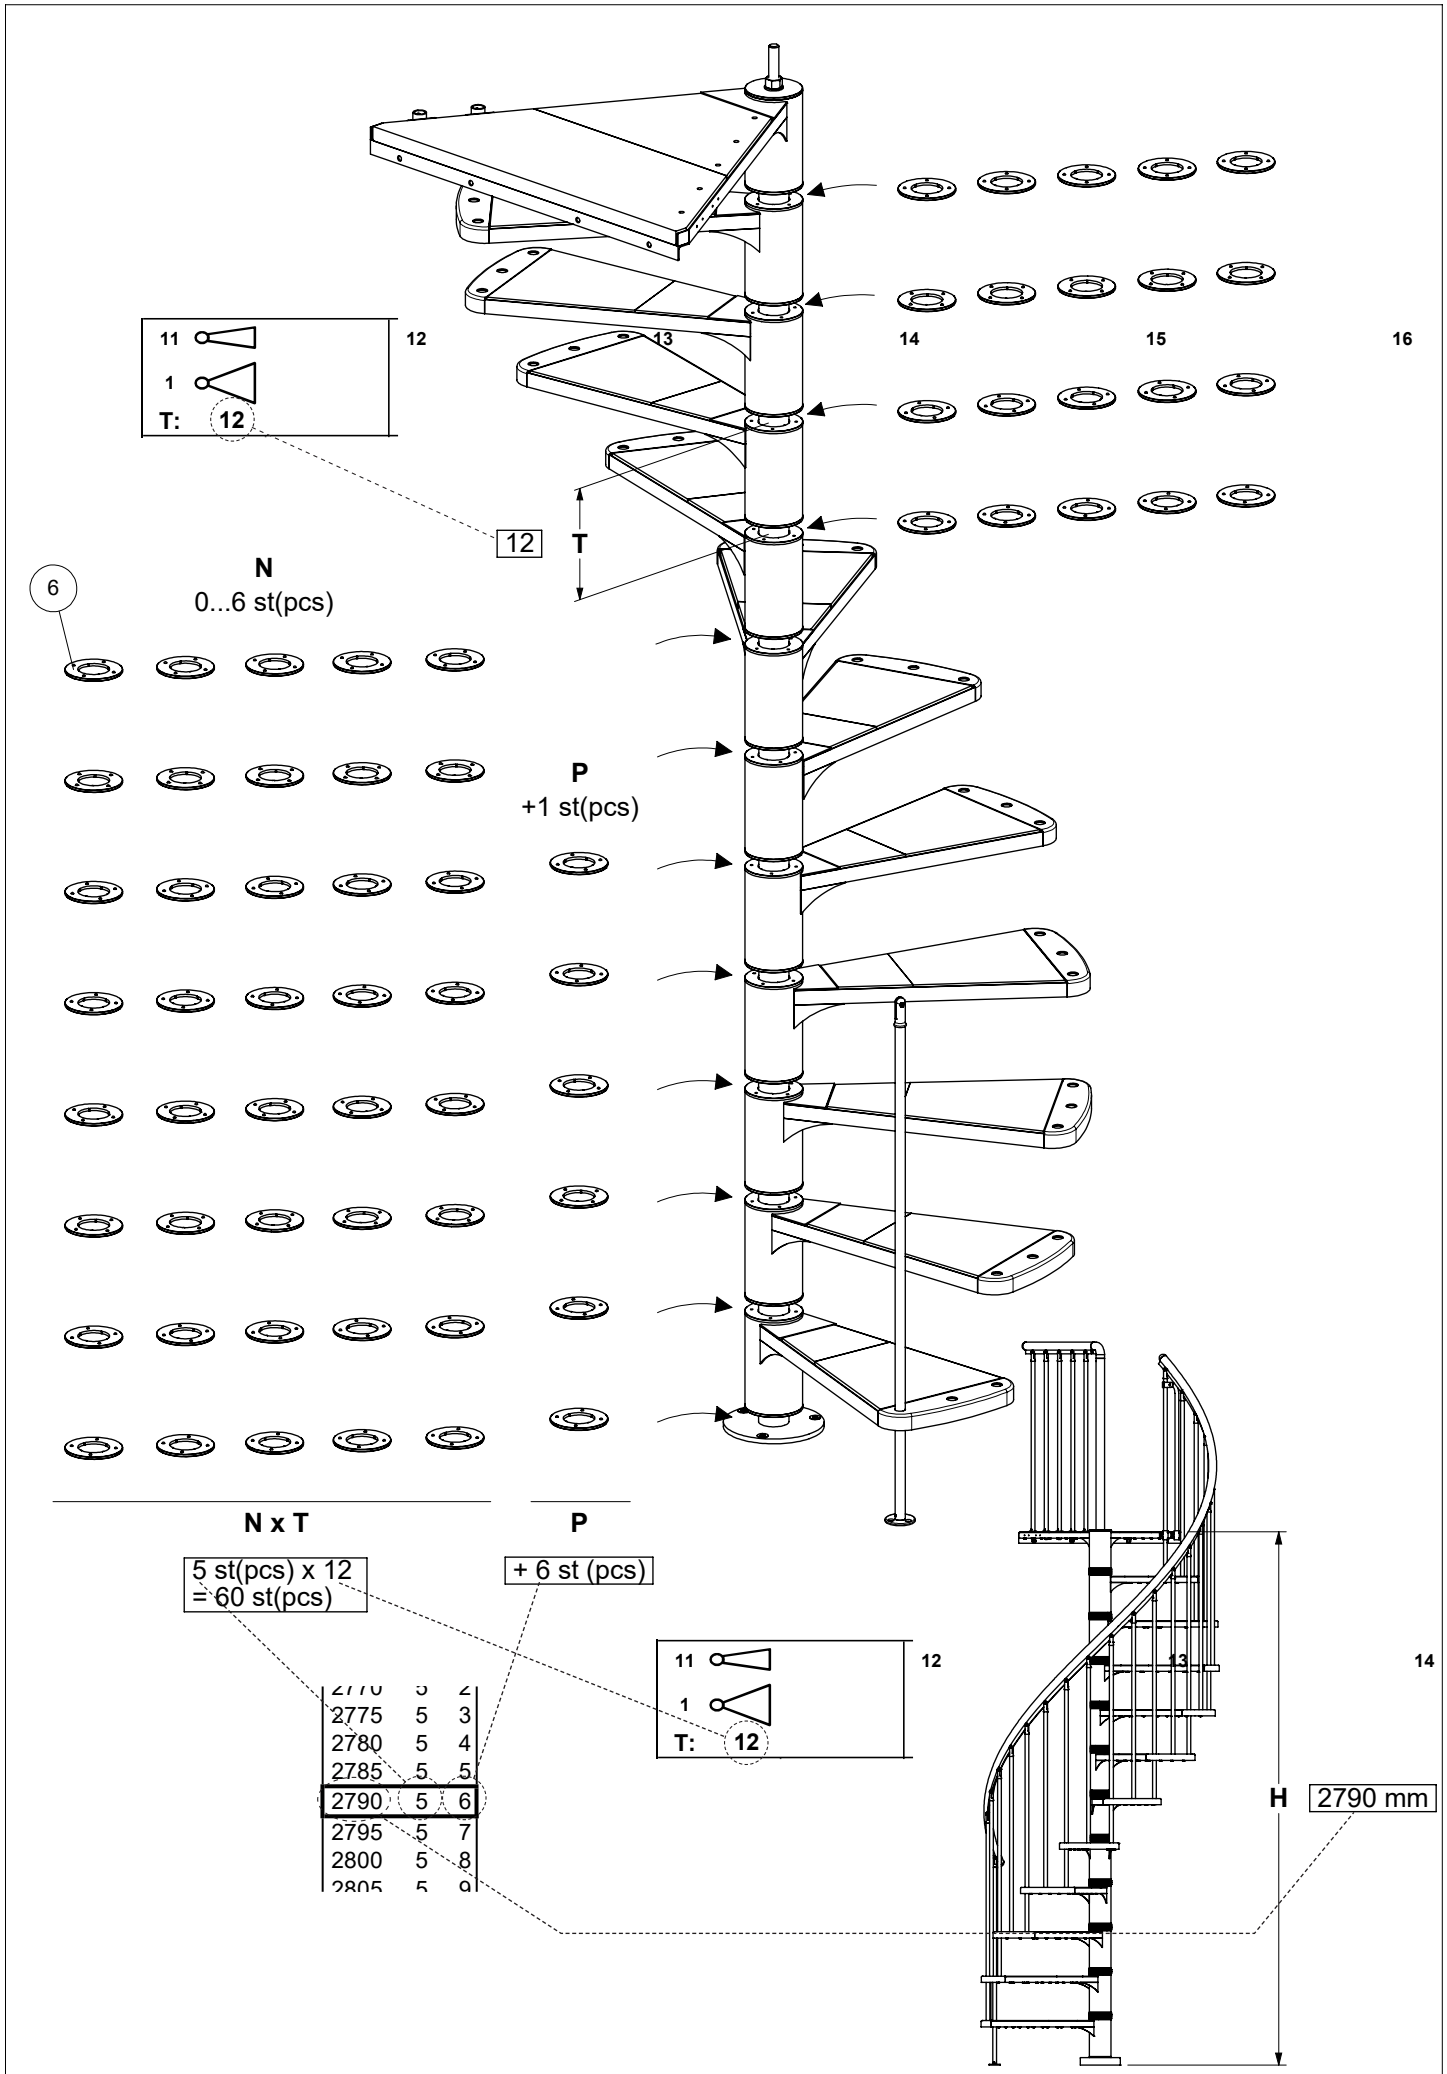

GARDENSPIN TRIMAX

Montageanleitung
Assembly instruction

<p>1</p>  <p>11 x K2-38725 Ø125 cm K2-38755 Ø155 cm</p>	<p>2</p>  <p>11 x K2-38925 Ø125 cm K2-38955 Ø155 cm</p>				
<p>3</p>  <p>11 x Ø125 cm Ø155 cm</p>	<p>4</p>  <p>1 x Ø125 cm Ø155 cm</p>	<p>5</p>  <p>23 x K1-39221</p> <p>6</p>  <p>72 x K1-39040</p>			
<p>7</p>  <p>1 x K2-39001</p>	<p>8</p>  <p>1 x K1-39002</p>	<p>9</p>  <p>1 x K3-07023</p>	<p>10</p>  <p>11 x K1-39078</p>	<p>11</p>  <p>11 x K1-39079</p>	<p>12</p>  <p>1 x K1-39089</p>
<p>13</p>  <p>1 x K1-39004</p>	<p>14</p>  <p>1 x K1-39214</p>	<p>15</p>  <p>1 x K1-39096</p>	<p>16</p>  <p>4 x K1-39070</p>	<p>17</p>  <p>1 x K1-39019</p>	<p>18</p>  <p>2 x K2-38690</p>

205 mm

210 mm

215 mm

220 mm

225 mm

230 mm

235 mm

2775	5	3
2780	5	4
2785	5	5
2790	5	6
2795	5	7
2800	5	8
2805	5	9

Ø 125 cm

Ø125 cm		
	A	B
	mm	mm
	11	496
	12	293
	13	155
	14	105
	15	151
	16	285

Ø 155 cm

Ø155 cm		
	A	B
	mm	mm
	11	129
	12	99
	13	239
	14	516
	15	866
	16	1208

1

L

R

2