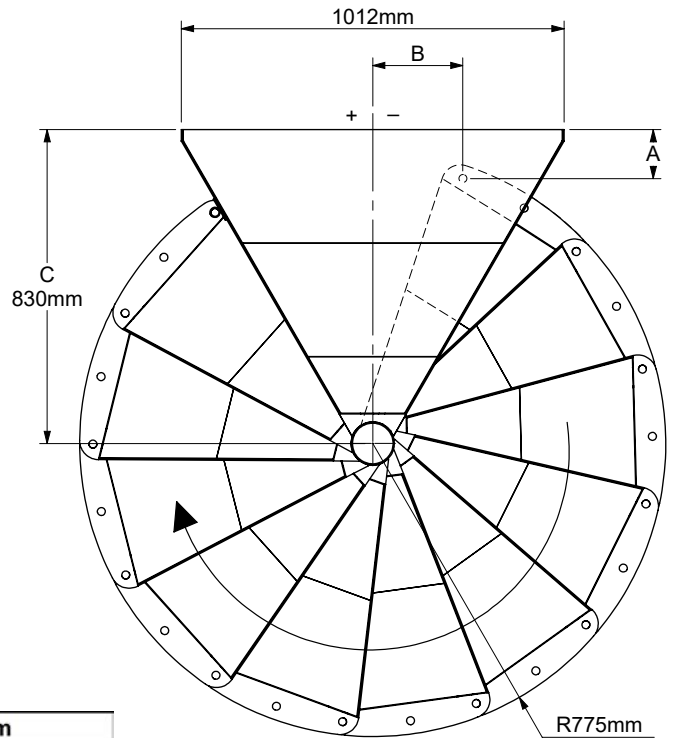

GARDENSPIN TRIMAX

Montageanleitung
Assembly instruction

<p>1</p>  <p>11 x K2-38725 Ø125 cm K2-38755 Ø155 cm</p>	<p>2</p>  <p>11 x K2-38925 Ø125 cm K2-38955 Ø155 cm</p>				
<p>3</p>  <p>11 x Ø125 cm Ø155 cm</p>	<p>4</p>  <p>1 x Ø125 cm Ø155 cm</p>	<p>5</p>  <p>23 x K1-39221</p> <p>6</p>  <p>72 x K1-39040</p>			
<p>7</p>  <p>1 x K2-39001</p>	<p>8</p>  <p>1 x K1-39002</p>	<p>9</p>  <p>1 x K3-07023</p>	<p>10</p>  <p>11 x K1-39078</p>	<p>11</p>  <p>11 x K1-39079</p>	<p>12</p>  <p>1 x K1-39089</p>
<p>13</p>  <p>1 x K1-39004</p>	<p>14</p>  <p>1 x K1-39214</p>	<p>15</p>  <p>1 x K1-39096</p>	<p>16</p>  <p>4 x K1-39070</p>	<p>17</p>  <p>1 x K1-39019</p>	<p>18</p>  <p>2 x K2-38690</p>

205 mm

210 mm

215 mm

220 mm

225 mm

230 mm

235 mm

2775	5	3
2780	5	4
2785	5	5
2790	5	6
2795	5	7
2800	5	8
2805	5	9

Ø 125 cm

Ø125 cm		
	A	B
	mm	mm
	11	496
	12	293
	13	155
	14	105
	15	151
	16	285

Ø 155 cm

Ø155 cm		
	A	B
	mm	mm
	11	129
	12	99
	13	239
	14	516
	15	866
	16	1208

1

L

R

2