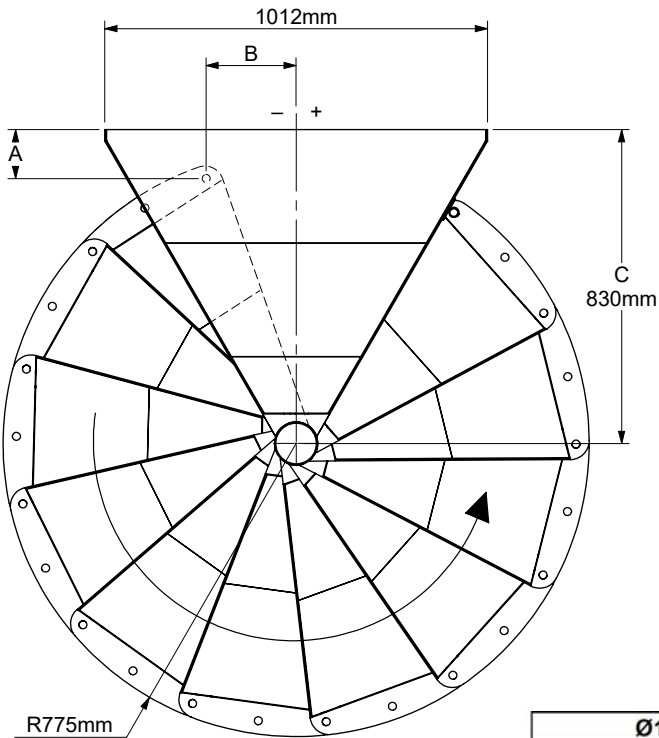

GARDENSPIN TRIMAX

Montageanleitung
Assembly instruction

<p>1</p>  <p>11 x K2-38725 Ø125 cm K2-38755 Ø155 cm</p>	<p>2</p>  <p>11 x K2-38925 Ø125 cm K2-38955 Ø155 cm</p>				
<p>3</p>  <p>11 x Ø125 cm Ø155 cm</p>	<p>4</p>  <p>1 x Ø125 cm Ø155 cm</p>	<p>5</p>  <p>23 x K1-39221</p> <p>6</p>  <p>72 x K1-39040</p>			
<p>7</p>  <p>1 x K2-39001</p>	<p>8</p>  <p>1 x K1-39002</p>	<p>9</p>  <p>1 x K3-07023</p>	<p>10</p>  <p>11 x K1-39078</p>	<p>11</p>  <p>11 x K1-39079</p>	<p>12</p>  <p>1 x K1-39089</p>
<p>13</p>  <p>1 x K1-39004</p>	<p>14</p>  <p>1 x K1-39214</p>	<p>15</p>  <p>1 x K1-39096</p>	<p>16</p>  <p>4 x K1-39070</p>	<p>17</p>  <p>1 x K1-39019</p>	<p>18</p>  <p>2 x K2-38690</p>

205 mm

210 mm

215 mm

220 mm

225 mm

230 mm

235 mm

2775	5	3
2780	5	4
2785	5	5
2790	5	6
2795	5	7
2800	5	8
2805	5	9

Ø 125 cm

Ø125 cm		
	A	B
	mm	mm
	11	496
	12	293
	13	155
	14	105
	15	151
	16	285

Ø 155 cm

Ø155 cm		
	A	B
	mm	mm
	11	129
	12	99
	13	239
	14	516
	15	866
	16	1208

1

L

R

2