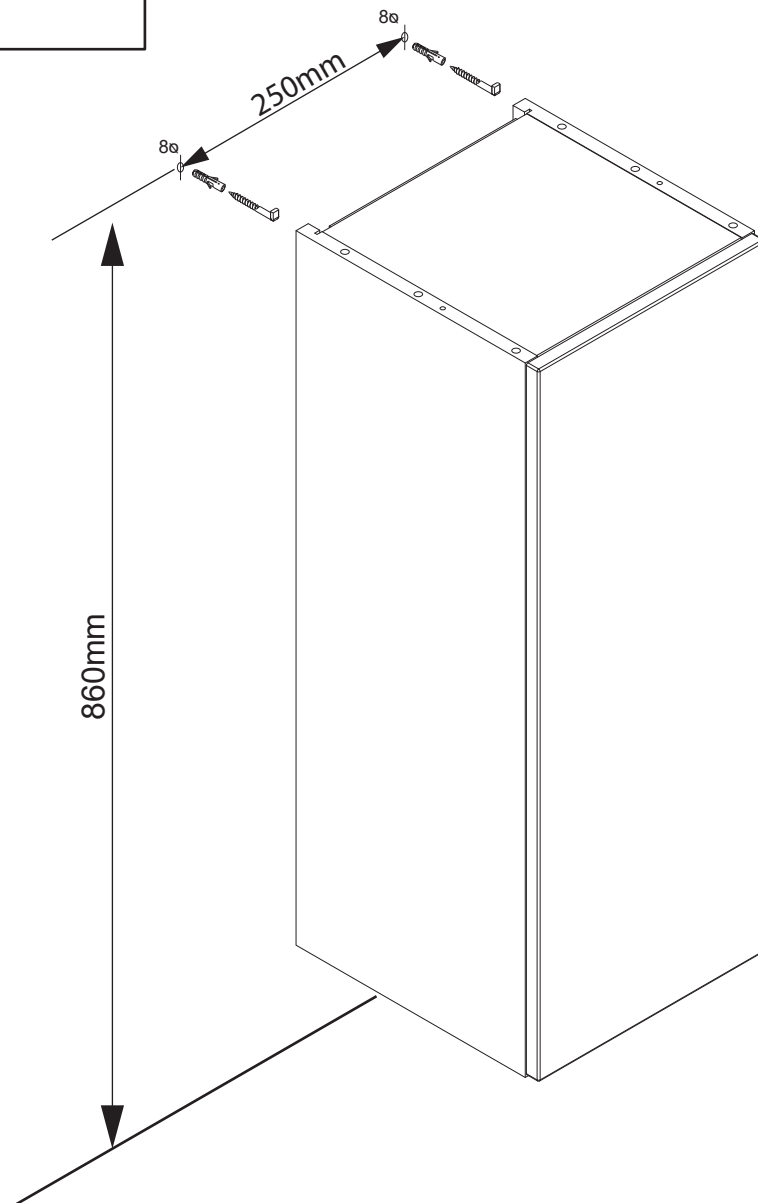

5BB7476412 S1 15/24

1

2

2

Ø 8	Ø 8
2 x	2 x

3

4

Scharniereinstellung
Hinge adjustment