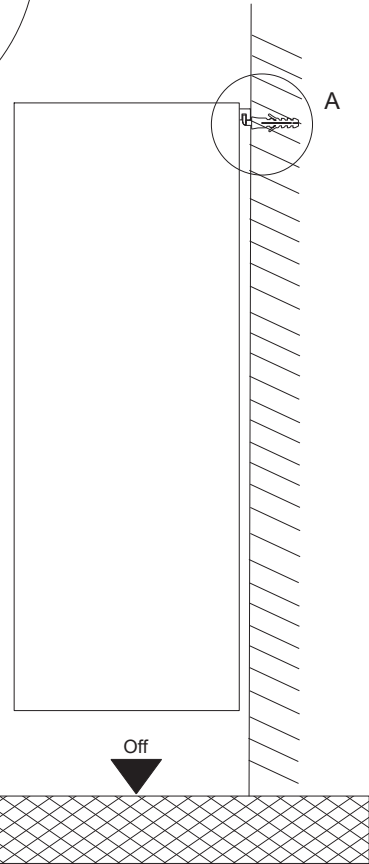

5BB7476412 S1 15/24

1

2

2

Ø 8	Ø 8
2 x	2 x

3

4

Scharniereinstellung
Hinge adjustment