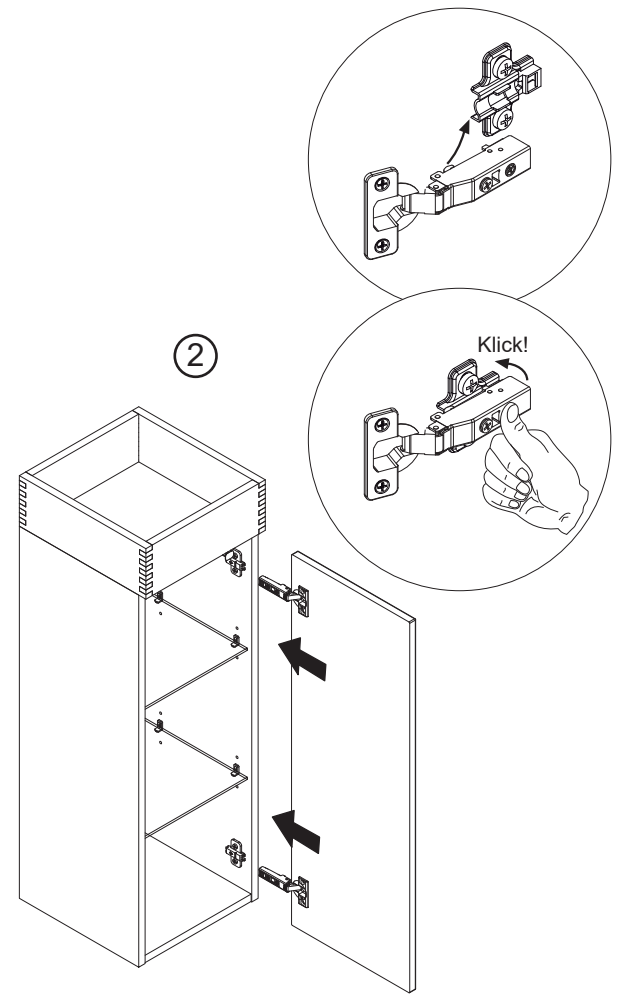

5BB7476412 S1 15/24

1

2

2

Ø 8	Ø 8
2 x	2 x

3

4

Scharniereinstellung
Hinge adjustment