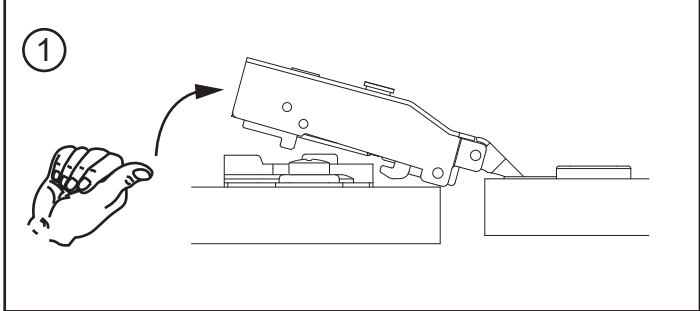

5BB7476412 S1 15/24

1

2

2

Ø 8	Ø 8
2 x	2 x

3

4

Scharniereinstellung
Hinge adjustment