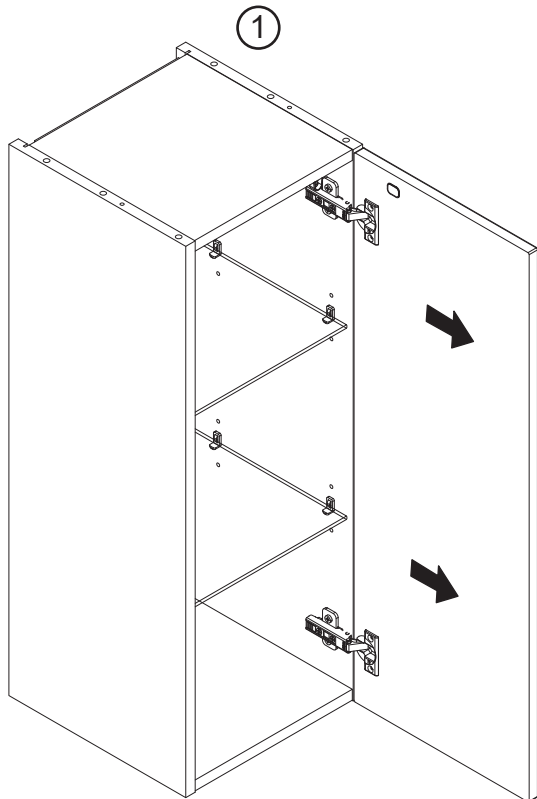

5BB7476412 S1 15/24

1

2

2

Ø 8	Ø 8
2 x	2 x

3

4

Scharniereinstellung
Hinge adjustment