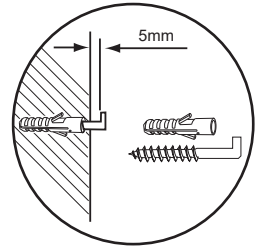

5BB7476412 S1 15/24

1

2

2

Ø 8	Ø 8
2 x	2 x

3

4

Scharniereinstellung
Hinge adjustment