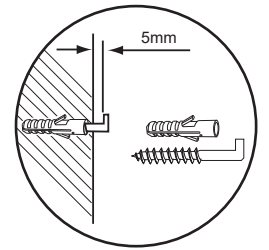

Lanzet® Badmöbel GmbH
Ostbahnstraße 118 • D-91217 Hersbruck
Tel.: 09151/1108499-0
info@lanzet.de www.lanzet.de

<https://quefairedemesdechets.fr>

Raccolta differenziata
Verifica le disposizioni del tuo Comune

5BB7476412 S1 15/24