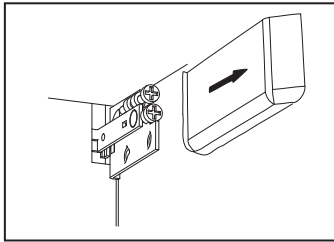

5BB7476412 S1 15/24

1

2

2

Ø 8	Ø 8
2 x	2 x

3

4

Scharniereinstellung
Hinge adjustment