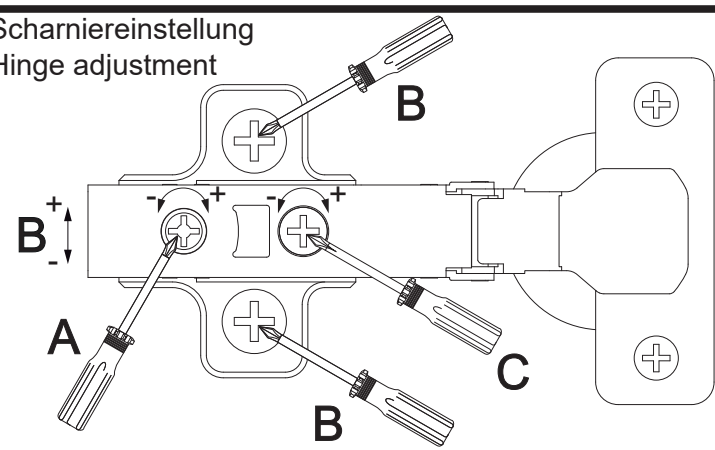

5BB7476412 S1 15/24

1

2

2

Ø 8	Ø 8
2 x	2 x

3

4

Scharniereinstellung
Hinge adjustment