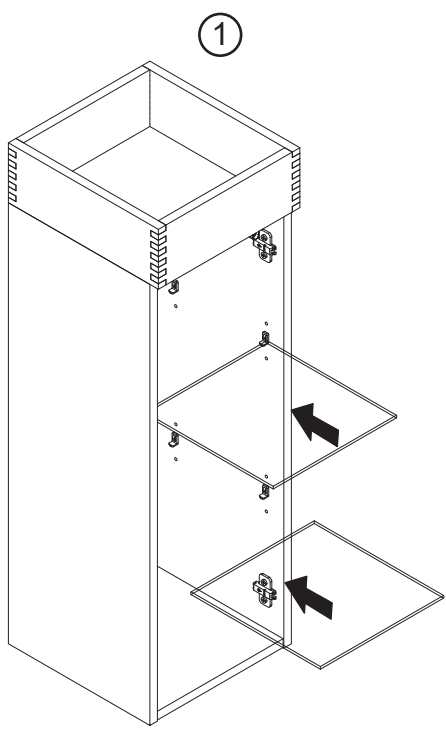

5BB7476412 S1 15/24

1

2

2

Ø 8	Ø 8
2 x	2 x

3

4

Scharniereinstellung
Hinge adjustment