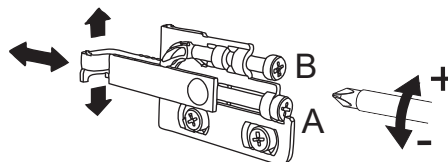

5BB7476412 S1 15/24

1

2

2

Ø 8	Ø 8
2 x	2 x

3

4

Scharniereinstellung
Hinge adjustment