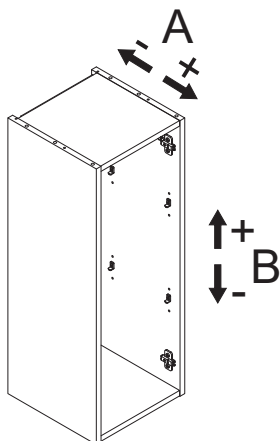

5BB7476412 S1 15/24

1

2

2

Ø 8	Ø 8
2 x	2 x

3

4

Scharniereinstellung
Hinge adjustment