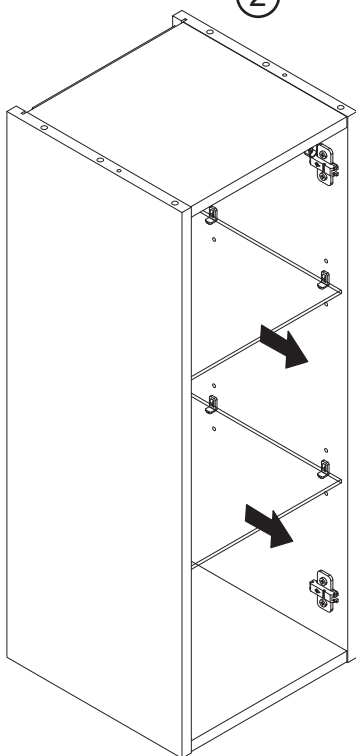

5BB7476412 S1 15/24

1

2

2

Ø 8	Ø 8
2 x	2 x

3

4

Scharniereinstellung
Hinge adjustment