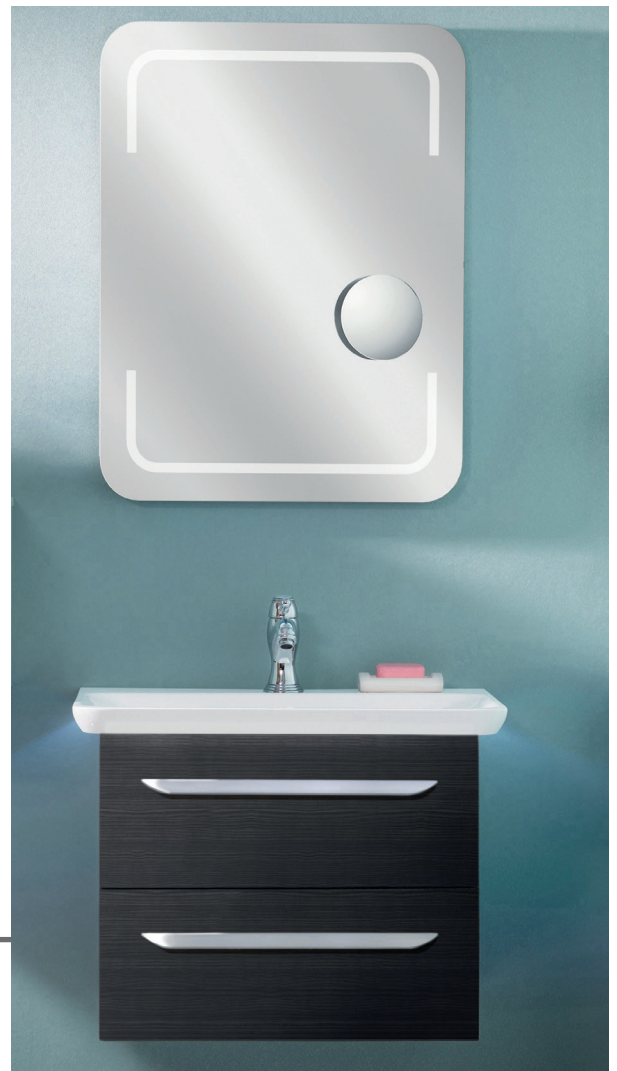

MIT SPIEGELELEMENT

MIT SPIEGELSCHRANK