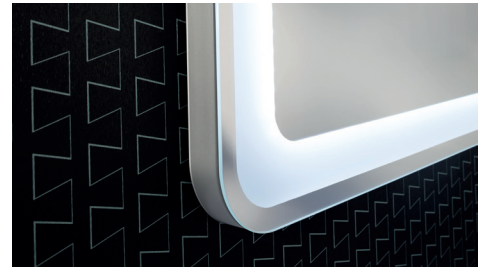

MIT SPIEGELELEMENT

MIT SPIEGELSCHRANK