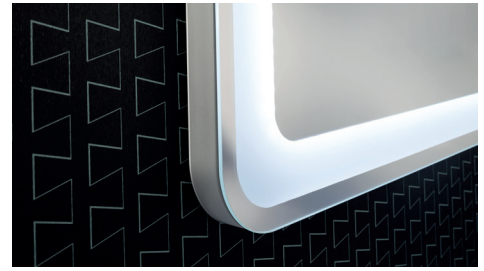

MIT SPIEGELELEMENT

MIT SPIEGELSCHRANK