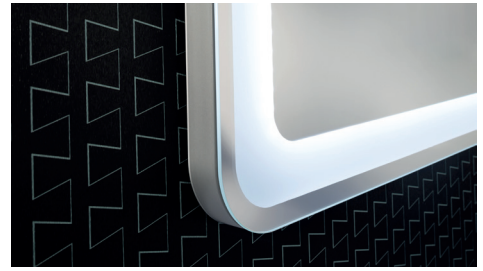

Berg Eiche

Dark Oak

Eiche Maron

Grafit Hochglanz

Weiß Hochglanz

MIT SPIEGELELEMENT

MIT SPIEGELSCHRANK

KERAMIK-WASCHTISCHE - ZWEI AUSZÜGE

SETS MIT SPIEGELELEMENT

	Bezeichnung	Griff	Farbe Front/Korpus	Artikel-Nr.
	Spiegel · mit indirekter LED-Beleuchtung · LED-Beleuchtung umlaufend · 4250 Kelvin · mit Schalter			
	Keramik-Waschtisch · mit Überlaufloch · Hahnlochbohrung · zur Wandmontage geeignet		Weiß	
	Waschtischunterschrank · 2 Auszüge mit Einzugsdämpfung	950 · 2 Griffe · Chrom glänzend	Berg-Eiche Dark Oak Eiche Maron Weiß Grafit	Z01240287 Z01240288 Z01240289 Z01240290 Z01240291
	Spiegel · mit indirekter LED-Beleuchtung · LED-Beleuchtung umlaufend · 4250 Kelvin · mit Schalter · Spiegel ist waagrecht und senkrecht verwendbar			
	Keramik-Waschtisch¹ · mit Überlaufloch · Hahnlochbohrung · zur Wandmontage geeignet		Weiß	
	Waschtischunterschrank · 2 Auszüge mit Einzugsdämpfung	950 · 2 Griffe · Chrom glänzend	Berg-Eiche Dark Oak Eiche Maron Weiß Grafit	Z01240302 Z01240303 Z01240304 Z01240305 Z01240306
	Spiegel · mit indirekter LED-Beleuchtung · LED-Beleuchtung umlaufend · 4250 Kelvin · mit Schalter · Spiegel ist waagrecht und senkrecht verwendbar			
	Keramik-Waschtisch¹ · mit Überlaufloch · Hahnlochbohrung · zur Wandmontage geeignet		Weiß	
	Waschtischunterschrank · 2 Auszüge mit Einzugsdämpfung	950 · 2 Griffe · Chrom glänzend	Berg-Eiche Dark Oak Eiche Maron Weiß Grafit	Z01240312 Z01240313 Z01240314 Z01240315 Z01240316