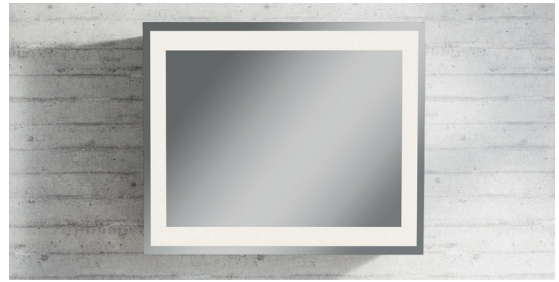

K5

Reduzierte Form kombiniert mit hochwertigsten Materialien.

Die Badmöbel werden bereits vormontiert geliefert.

- Breite: 710 mm, 910mm, 1210mm
- Keramik-Waschtisch: weiß
- Waschtischunterschrank mit Blende und zwei Schüben

Berg Eiche

Dark Oak

Eiche Maron

Grafit
Hochglanz

Weiß
Hochglanz

MIT SPIEGELELEMENT

MIT SPIEGELSCHRANK

KERAMIK-WASCHTISCHE - ZWEI AUSZÜGE

	Bezeichnung	Griff	Breite in mm	Höhe in mm	Gesamt- tiefe in mm	Farbe Front/Korpus	Artikel-Nr.
	Keramik-Waschtisch · mit Überlaufloch · Hahnlochbohrung	-	710	15	515	Weiß	31443216
		Waschtischunterschrank · 1 Blende 95 mm hoch · 2 Auszüge je 240 mm hoch · mit Einzugsdämpfung · inkl. Raumparsiphon	100 · 2 Griffe · Chrom glänzend	679	575	503	Berg-Eiche Dark Oak Eiche Maron Weiß Grafit
	Keramik-Waschtisch · mit Überlaufloch · Hahnlochbohrung	-	910	15	515	Weiß	30782545
		Waschtischunterschrank · 1 Blende 95 mm hoch · 2 Auszüge je 240 mm hoch · mit Einzugsdämpfung · inkl. Raumparsiphon	100 · 2 Griffe · Chrom glänzend	879	575	503	Berg-Eiche Dark Oak Eiche Maron Weiß Grafit
	Keramik-Waschtisch · mit Überlaufloch · Hahnlochbohrung	-	1210	15	515	Weiß	31408808
		Waschtischunterschrank · 1 Blende 95 mm hoch · 2 Auszüge je 240 mm hoch · mit Einzugsdämpfung · inkl. Raumparsiphon	100 · 2 Griffe · Chrom glänzend	1179	575	503	Berg-Eiche Dark Oak Eiche Maron Weiß Grafit