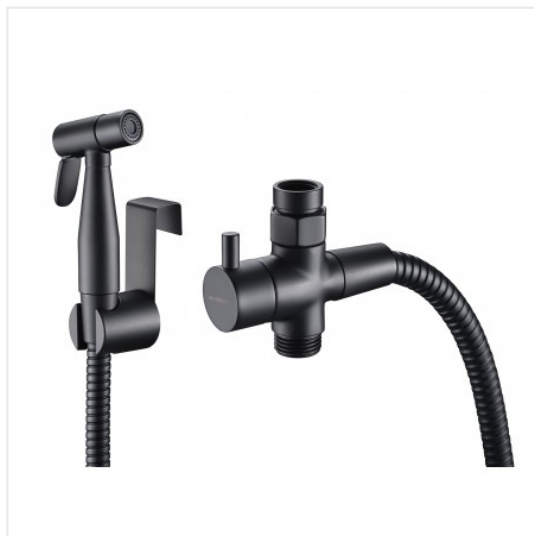

CONJUNTO DE DUCHA UN AGUA CON SOPORTE Ref 8414194295630

### Más productos

- Soporte de ducha fácil de instalar
- Flexible doble grapado

### Descriptivo

- Ducha : 1 chorro en latón con pulsador de cierre (pulse la palanca para que salga el chorro de agua)
- Soporte de ducha : ABS negro con un gancho en inox
- Flexible : inox 1m50 doble grapado para una resistencia mejorada
- Inversor : latón y discos cerámicos
- Conector: M1/2
- M1/2
- F1/2 (suministrado con reductor M1/2
- F3/8)
- Revestimineto : color negro Advertencia: nunca deje el flexo de la ducha y la ducha bajo presión sin haber cerrado el grifo.

### Características

Familia	Grifería
Subfamilia	Accesorios para grifería
Material	Latón
Colores	Negro
Duración Garantía	3 años