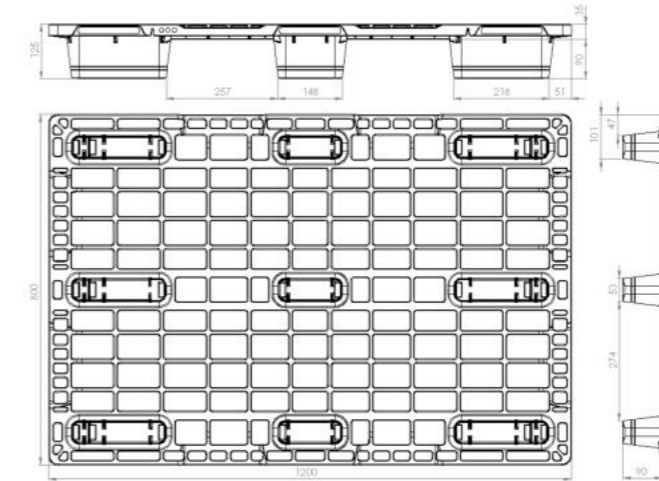

SF 800 NL

Deze lichte en ergonomische pallet heeft 9 poten, is duurzaam en geschikt voor export. Optioneel zijn klipsbare sleeplatten beschikbaar. Deze pallet is geschikt voor ladingen met dynamische draaglast tot 650 kg.

Cette palette légère, ergonomique et emboîtable a 9 plots. Elle est durable et convient pour l'export. En option des semelles clipsables sont disponible pour cette palette. Cette palette est conçue pour des charges en dynamique jusque 650 kg.

TECHNISCHE FICHE - DESSIN TECHNIQUE TECHNICAL DATA SHEET - TECHNISCHE DATEN

↗ 1200 mm | ↗ 800 mm | ↗ 125 mm

+ (7 mm)

kg 4,7 kg (+/- 2%)

PEHD recyclé ou vierge - HDPE recycled or virgin
Recycliertes HDPE oder Neuware - Gerecycleerd HDPE of HDPE rein materiaal