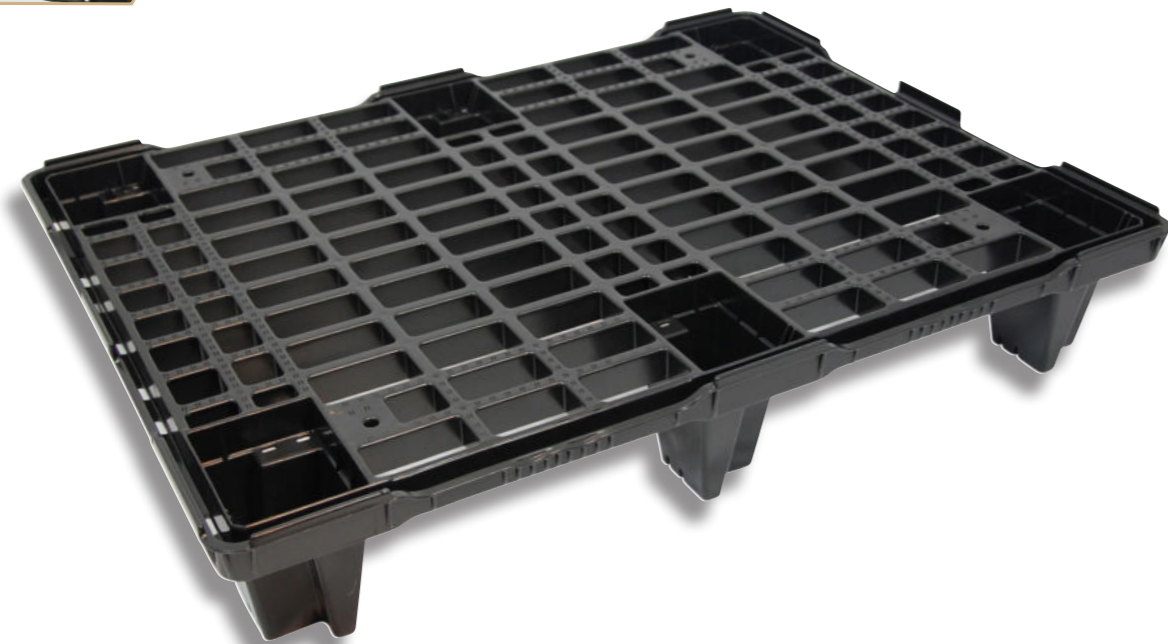

# SF 600 UL A

Deze lichte, ergonomische pallet ter grootte van een halve europallet heeft 6 poten en is duurzaam en geschikt voor export. Het is ideaal voor eenmalig gebruik en dankzij zijn nestbaarheid zeer kostenefficiënt in opslag en transport.

Cette palette légère, ergonomique, format demi palette Europe est emboîtable et est pourvu de 6 plots. Cette palette est durable et convient pour l'export. La palette idéale pour un usage unique. Grâce à la forte emboîtabilité elle est très rentable en stockage et transport.

This ultra-light, ergonomic, half-euro size nestable pallet has 6 feet and is sustainable and export friendly. Ideal for one way use and due to its nesting ratio very cost efficient in storage and transport.

Diese leichte, ergonomische, halbe Euronorm Palette ist stapelbar und hat 6 Füße. Diese Palette ist langlebig und für den Export geeignet. Die ideale Palette für den Einmalgebrauch. Dank ihrer hohen Nestbarkeit ist sie bei Lagerung und Transport sehr kosteneffizient.