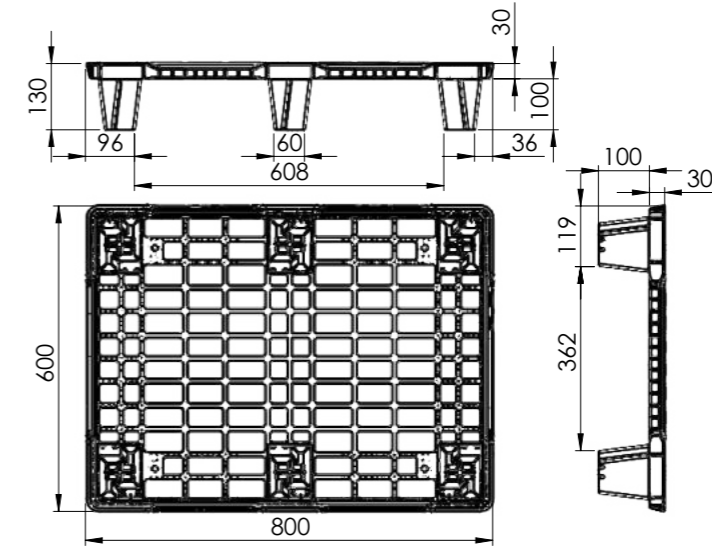

# SF 600 UL A

Deze lichte, ergonomische pallet ter grootte van een halve europallet heeft 6 poten en is duurzaam en geschikt voor export. Het is ideaal voor eenmalig gebruik en dankzij zijn nestbaarheid zeer kostenefficiënt in opslag en transport.

Cette palette légère, ergonomique, format demi palette Europe est emboîtable et est pourvu de 6 plots. Cette palette est durable et convient pour l'export. La palette idéale pour un usage unique. Grâce à la forte emboîtabilité elle est très rentable en stockage et transport.

This ultra-light, ergonomic, half-euro size nestable pallet has 6 feet and is sustainable and export friendly. Ideal for one way use and due to its nesting ratio very cost efficient in storage and transport.

## TECHNISCHE FICHE - DESSIN TECHNIQUE TECHNICAL DATA SHEET - TECHNISCHE DATEN

800 mm | 600 mm | 130 mm

LOGO

2,8 kg (+/- 2%)

PEHD recyclé ou vierge / HDPE recycled or virgin  
Recycltes HDPE oder Neuware / Gerecycleerd HDPE of HDPE rein materiaal