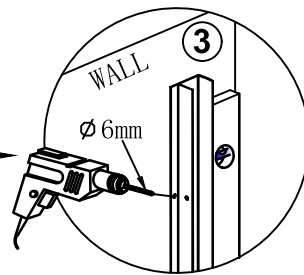

MR50S01

1

X3

X3

X3

2

X1

3

4

X4