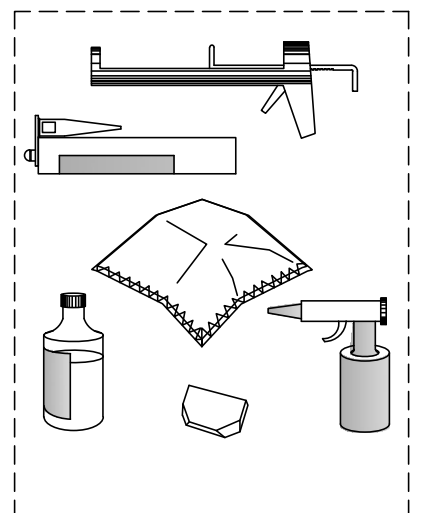

(E) INSTRUCCIONES DE MONTAJE

(I) INTRUZIONI DI MONTAGGIO

(F) INSTRUCTIONS DE MONTAGE

(P) INSTRUCAO DE MONTAGEM

(GB) INSTALLATION INSTRUCTIONS

MR50S01

23

COMPLEMENTOS DECORATIVOS DEL
BAÑO, S.L.
Avda. Can Roqueta 70, 08202 Sabadell, Barcelona,
España

DdP nº 9

UNE-EN 14428:2016+A1:2019

Higiene Personal

Endurancia: cumple
Estabilidad: cumple
Estanqueidad: cumple

XI

XI

XI

XI

XI

XI