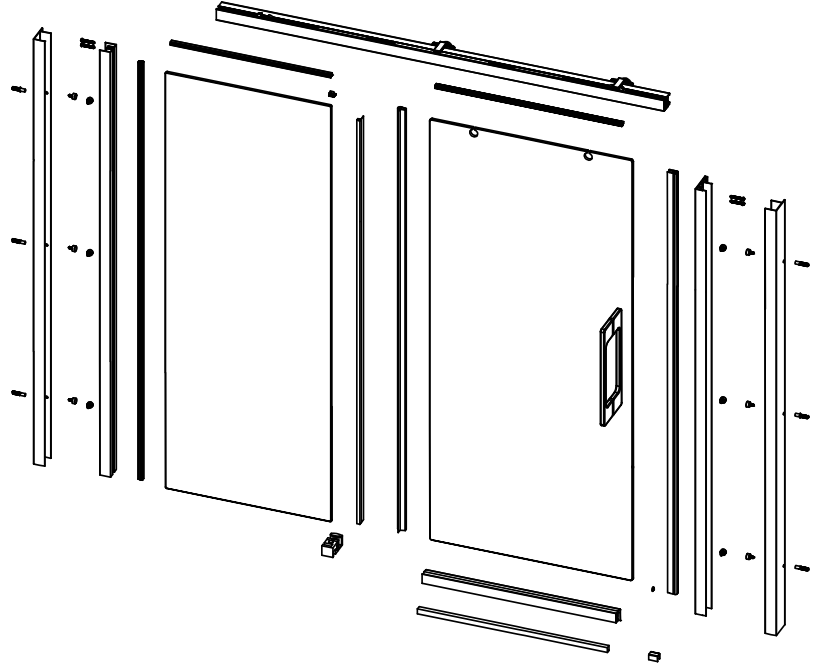

(E) INSTRUCCIONES DE MONTAJE

(I) INTRUZIONI DI MONTAGGIO

(F) INSTRUCTIONS DE MONTAGE

(P) INSTRUCAO DE MONTAGEM

(GB) INSTALLATION INSTRUCTIONS

MR50S01

23

COMPLEMENTOS DECORATIVOS DEL
BAÑO, S.L.
Avda. Can Roqueta 70, 08202 Sabadell, Barcelona,
España

DdP nº 9

UNE-EN 14428:2016+A1:2019

Higiene Personal

Endurancia: cumple
Estabilidad: cumple
Estanqueidad: cumple

XI

XI

XI

XI

XI

XI