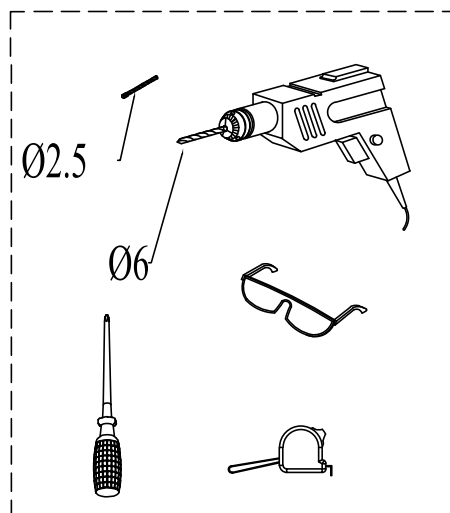

(E) INSTRUCCIONES DE MONTAJE

(I) INTRUZIONI DI MONTAGGIO

(F) INSTRUCTIONS DE MONTAGE

(P) INSTRUCAO DE MONTAGEM

(GB) INSTALLATION INSTRUCTIONS

MR50S01

23

COMPLEMENTOS DECORATIVOS DEL
BAÑO, S.L.
Avda. Can Roqueta 70, 08202 Sabadell, Barcelona,
España

DdP nº 9

UNE-EN 14428:2016+A1:2019

Higiene Personal

Endurancia: cumple
Estabilidad: cumple
Estanqueidad: cumple

XI

XI

XI

XI

XI

XI