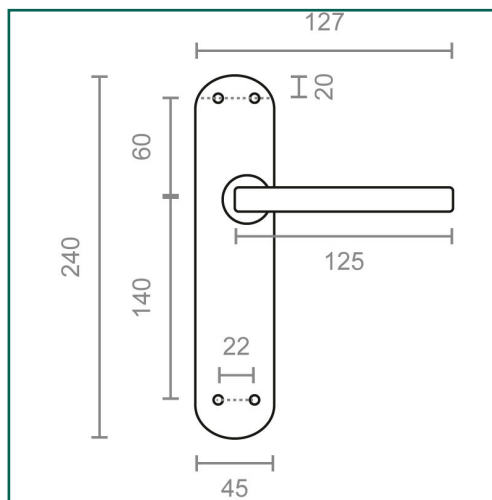

Referencia: **06069**

MICEL - 06069 - JGO MANILLA 606 NE, ACABADO NEGRO, 127 x 240 x 58 mm

Material	Acabado	Familia	Presentación
PLACA ACERO/MANETA ALUMINIO	NEGRO	MANILLAS	CAJA

Descripción

- JUEGO DE MANILLA 606.
- PARA PUERTAS DE PASO DE CASA O LOCAL.
- MANETA RECTA Y ERGONÓMICA.
- PLACA DE 240x45mm.
- MEDIDA 127x240x58mm.
- MATERIAL PLACA ACERO.
- MATERIAL MANETA ALUMINIO.
- ACABADO NEGRO.

Dimensiones y pesos

Largo	58,00 (mm)
Ancho	127,00 (mm)
Alto	240,00 (mm)
Peso neto	0,40000 (Kg)

Productos relacionados

Embalajes habituales

Cantidad embalaje	EAN	Largo (mm)	Ancho (mm)	Alto (mm)	Peso neto (kg)	Peso bruto (kg)
1,00	8431488060699	271,00	140,00	82,00	0,40000	0,68100
20,00	18431488060696	525,00	275,00	405,00	8,00000	14,26400