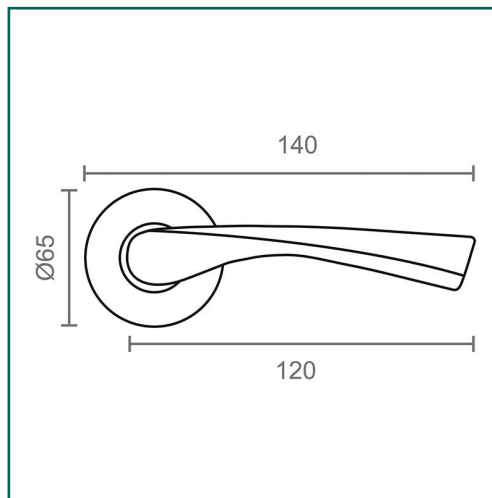

Referencia: **07081**

**MICEL - 07081 - JGO ROSETA ANCHA 707 LTD,  
ACABADO LATONADO, 140 x 65 x 65 mm**

Material	Acabado	Familia	Presentación
ALUMINIO	LATONADO	MANILLAS	CAJA

**Descripción**

- JUEGO DE ROSETA ANCHA 707.
- PARA PUERTAS DE PASO DE CASA O LOCAL.
- ESPECIAL SUSTITUCIÓN POMO.
- FORMA CURVA Y ERGONÓMICA.
  
- DIÁMETRO DE LA ROSETA 65mm.
  
- MEDIDA 140x65x65mm.
- MATERIAL ALUMINIO.
- ACABADO LATONADO.

## Dimensiones y pesos

<b>Largo</b>	65,00 (mm)
<b>Ancho</b>	140,00 (mm)
<b>Alto</b>	65,00 (mm)
<b>Peso neto</b>	0,28400 (Kg)

## Embalajes habituales

Cantidad embalaje	EAN	Largo (mm)	Ancho (mm)	Alto (mm)	Peso neto (kg)	Peso bruto (kg)
1,00	8431488070810	165,00	65,00	67,00	0,28400	0,39200
40,00	18431488070817	345,00	325,00	335,00	11,36000	16,19900