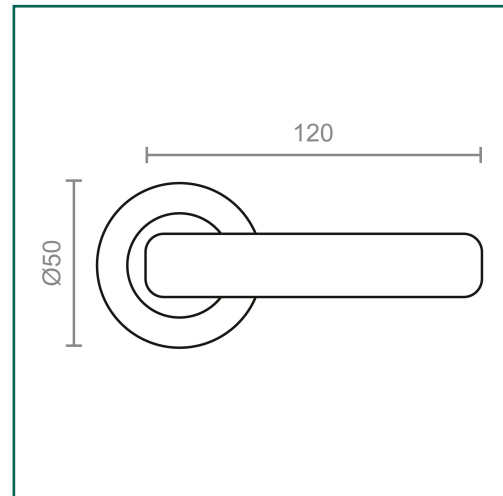

Referencia: **01011**

MICEL - 01011 - JGO ROSETA 101 NS, ACABADO NIQUEL SATINADO, 126 x 50 x 48 mm

Material	Acabado	Familia	Presentación
ALUMINIO	NIQUEL SATINADO	MANILLAS	CAJA

Descripción

- JUEGO DE ROSETA 101.
- MANETA PLANA.
- MEDIDA DE LA ROSETA 50 MM.
- MEDIDA DE LA MANETA 120 MM.
- MATERIAL ALUMINIO.
- ACABADO NIQUEL SATINADO.

Dimensiones y pesos

Largo	126,00 (mm)
Ancho	50,00 (mm)
Alto	48,00 (mm)
Peso neto	0,26900 (Kg)

Productos relacionados

Embalajes habituales

Cantidad embalaje	EAN	Largo (mm)	Ancho (mm)	Alto (mm)	Peso neto (kg)	Peso bruto (kg)
1,00	8431488010113	165,00	65,00	67,00	0,26900	0,38900
40,00	18431488010110	345,00	325,00	335,00	10,76000	16,07900