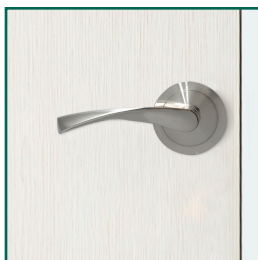

Referencia: **07082**

MICEL - 07082 - JGO ROSETA ANCHA 707 NS, ACABADO NIQUEL SATINADO, 140 x 65 x 65 mm

Material	Acabado	Familia	Presentación
ALUMINIO	NIQUEL SATINADO	MANILLAS	CAJA

Descripción

- JUEGO DE ROSETA ANCHA 707.
- PARA PUERTAS DE PASO DE CASA O LOCAL.
- ESPECIAL SUSTITUCIÓN POMO.
- FORMA CURVA Y ERGONÓMICA.
- DIÁMETRO DE LA ROSETA 65mm.
- MEDIDA 140x65x65mm.
- MATERIAL ALUMINIO.
- ACABADO NIQUEL SATINADO.

Dimensiones y pesos

Largo	65,00 (mm)
Ancho	140,00 (mm)
Alto	65,00 (mm)
Peso neto	0,26800 (Kg)

Productos relacionados

07071 JGO ROSETA 707 LS

07072 JGO ROSETA 707 NS

07075 JGO ROSETA 707 CB*

07077 JGO ROSETA 707 NE