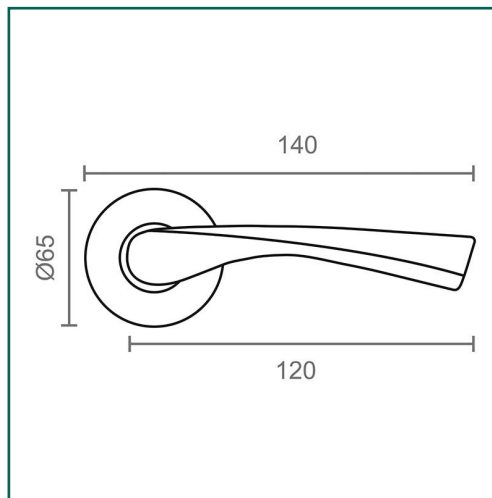

Referencia: **07082**

MICEL - 07082 - JGO ROSETA ANCHA 707 NS, ACABADO NIQUEL SATINADO, 140 x 65 x 65 mm

Material	Acabado	Familia	Presentación
ALUMINIO	NIQUEL SATINADO	MANILLAS	CAJA

Descripción

- JUEGO DE ROSETA ANCHA 707.
- PARA PUERTAS DE PASO DE CASA O LOCAL.
- ESPECIAL SUSTITUCIÓN POMO.
- FORMA CURVA Y ERGONÓMICA.
- DIÁMETRO DE LA ROSETA 65mm.
- MEDIDA 140x65x65mm.
- MATERIAL ALUMINIO.
- ACABADO NIQUEL SATINADO.

Dimensiones y pesos

Largo	65,00 (mm)
Ancho	140,00 (mm)
Alto	65,00 (mm)
Peso neto	0,26800 (Kg)

Productos relacionados

07071 JGO ROSETA 707 LS

07072 JGO ROSETA 707 NS

07075 JGO ROSETA 707 CB*

07077 JGO ROSETA 707 NE

07081 JGO ROSETA ANCHA 707 LTD

07084 JGO ROSETA ANCHA 707 NE

Embalajes habituales

Cantidad embalaje	EAN	Largo (mm)	Ancho (mm)	Alto (mm)	Peso neto (kg)	Peso bruto (kg)
1,00	8431488070827	165,00	65,00	67,00	0,26800	0,40200
40,00	18431488070824	345,00	325,00	335,00	10,72000	16,59900