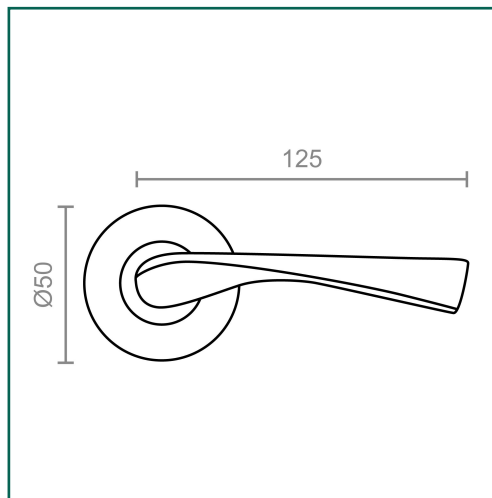

Referencia: **07077**

**MICEL - 07077 - JGO ROSETA 707 NE, ACABADO NEGRO,
135 x 50 x 65 mm**

Material	Acabado	Familia	Presentación
ALUMINIO	NEGRO	MANILLAS	CAJA

Descripción

JUEGO DE ROSETA EN ALUMINIO. DIAMETRO DE LA ROSETA 50 MM. ACABADO NEGRO.

Dimensiones y pesos

Largo	135,00 (mm)
Ancho	50,00 (mm)
Alto	65,00 (mm)
Peso neto	0,17500 (Kg)

Productos relacionados

07071 JGO ROSETA 707 LS

07072 JGO ROSETA 707 NS

07075 JGO ROSETA 707 CB*

07081 JGO ROSETA ANCHA 707 LTD

07082 JGO ROSETA ANCHA 707 NS

07084 JGO ROSETA ANCHA 707 NE

Embalajes habituales

Cantidad embalaje	EAN	Largo (mm)	Ancho (mm)	Alto (mm)	Peso neto (kg)	Peso bruto (kg)
1,00	8431488070773	165,00	65,00	67,00	0,17500	0,29900
40,00	18431488070770	345,00	325,00	335,00	7,00000	12,47900