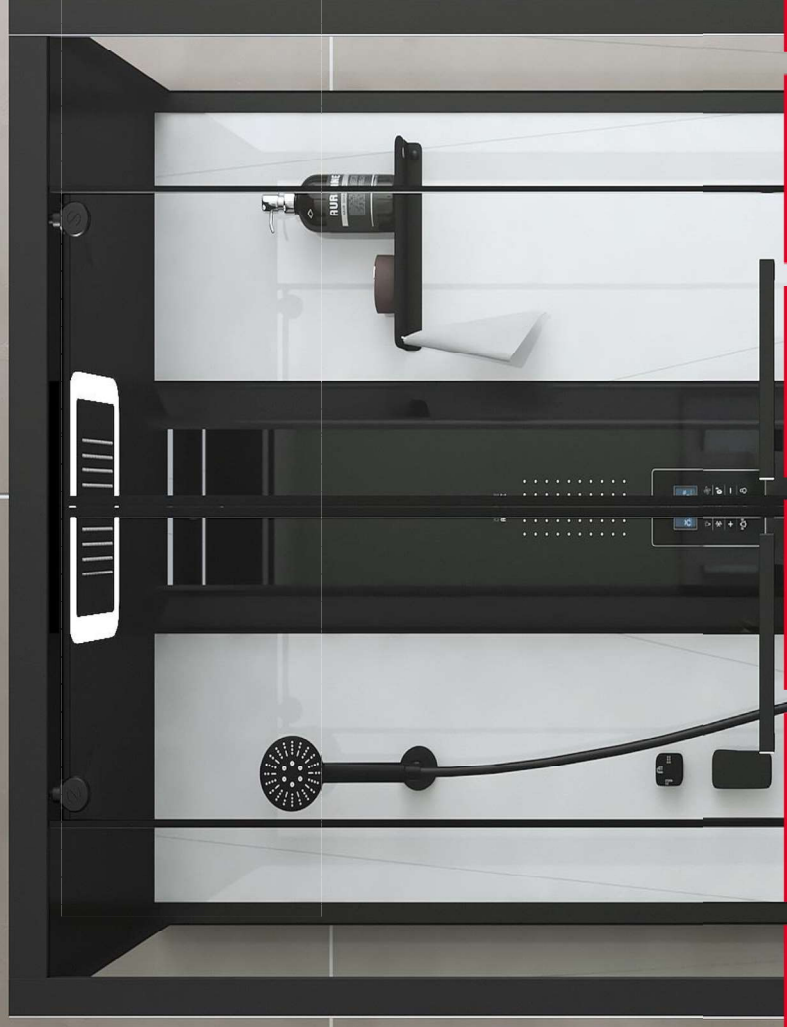

Quotation-
Complete
Shower Cabin
Relax Hammam

B A U H A U S[®]

RELAX HAMMAM CAB265

Detailed pictures

Head shower with LED function & white shower tray

High-quality door handles and hand shower in matt black

Relax Hammam Rectangle- USPs

PERFILES: negro mate, perfiles de aluminio de alta calidad
VIDRIO: vidrio templado transparente (5 mm)
PUERTAS: puerta pivotante – vidrio templado (5 mm)
PANEL TRASERO: vidrio templado en súper blanco (5 mm)
TECHO: vidrio templado negro (5 mm) y tira LED
PLATO DE DUCHA: plato de acrílico reforzado color blanco, desagüe color negro mate (90 mm)
MEZCLADOR Y SELECTOR: negro mate
AGUACERO con función LED: negro mate, antical
DUCHA MANUAL: negro mate, antical, altura regulable
PANEL DE HIDROMASAJE: negro mate, boquillas antical
MANIJA: rectangular, negro mate, acero inoxidable
PANEL DE CONTROL: generador de vapor de 3 kW, ozonizador, temperatura regulable, extractor de vapor, función de radio, función LED con pulsador, Bluetooth, altavoz de 5 W
ASIENTO DE DUCHA: de acero inoxidable, negro mate

Medidas adicionales:

Altura pared: 200 cm

Altura plato de ducha: 15 cm

Altura pared + altura plato de ducha: 215 cm

Asiento: 40 x 46 x 30 cm