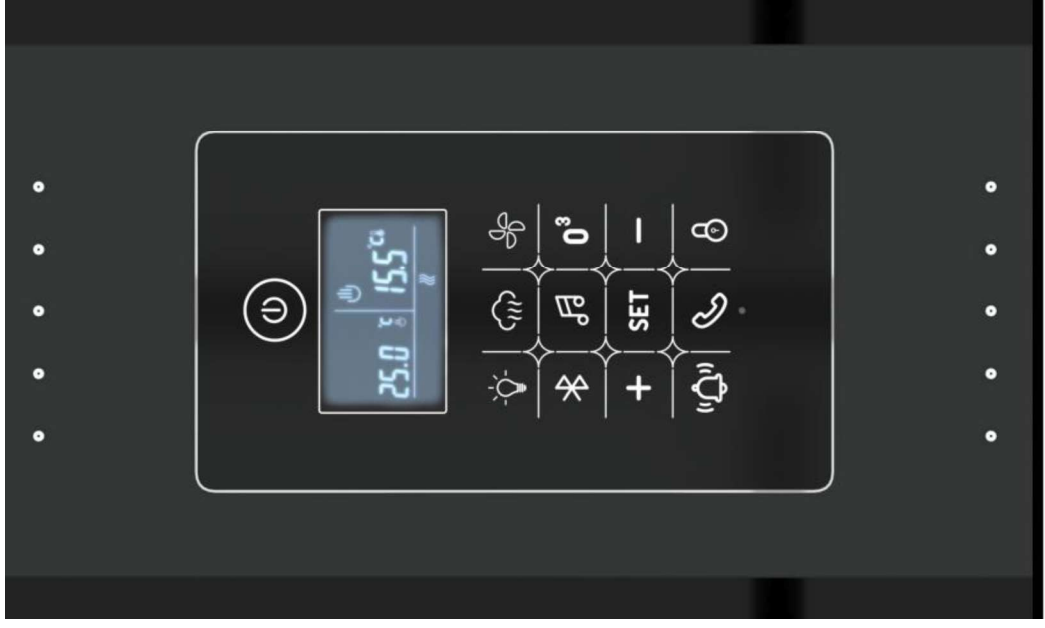

Quotation-
Complete
Shower Cabin
Relax Hammam

B A U H A U S[®]

RELAX HAMMAM CAB265

Detailed pictures

Head shower with LED function & white shower tray

High-quality door handles and hand shower in matt black

Relax Hammam Rectangle- USPs

PERFILES: negro mate, perfiles de aluminio de alta calidad
VIDRIO: vidrio templado transparente (5 mm)
PUERTAS: puerta pivotante – vidrio templado (5 mm)
PANEL TRASERO: vidrio templado en súper blanco (5 mm)
TECHO: vidrio templado negro (5 mm) y tira LED
PLATO DE DUCHA: plato de acrílico reforzado color blanco, desagüe color negro mate (90 mm)
MEZCLADOR Y SELECTOR: negro mate
AGUACERO con función LED: negro mate, antical
DUCHA MANUAL: negro mate, antical, altura regulable
PANEL DE HIDROMASAJE: negro mate, boquillas antical
MANIJA: rectangular, negro mate, acero inoxidable
PANEL DE CONTROL: generador de vapor de 3 kW, ozonizador, temperatura regulable, extractor de vapor, función de radio, función LED con pulsador, Bluetooth, altavoz de 5 W
ASIENTO DE DUCHA: de acero inoxidable, negro mate

Medidas adicionales:

Altura pared: 200 cm

Altura plato de ducha: 15 cm

Altura pared + altura plato de ducha: 215 cm

Asiento: 40 x 46 x 30 cm