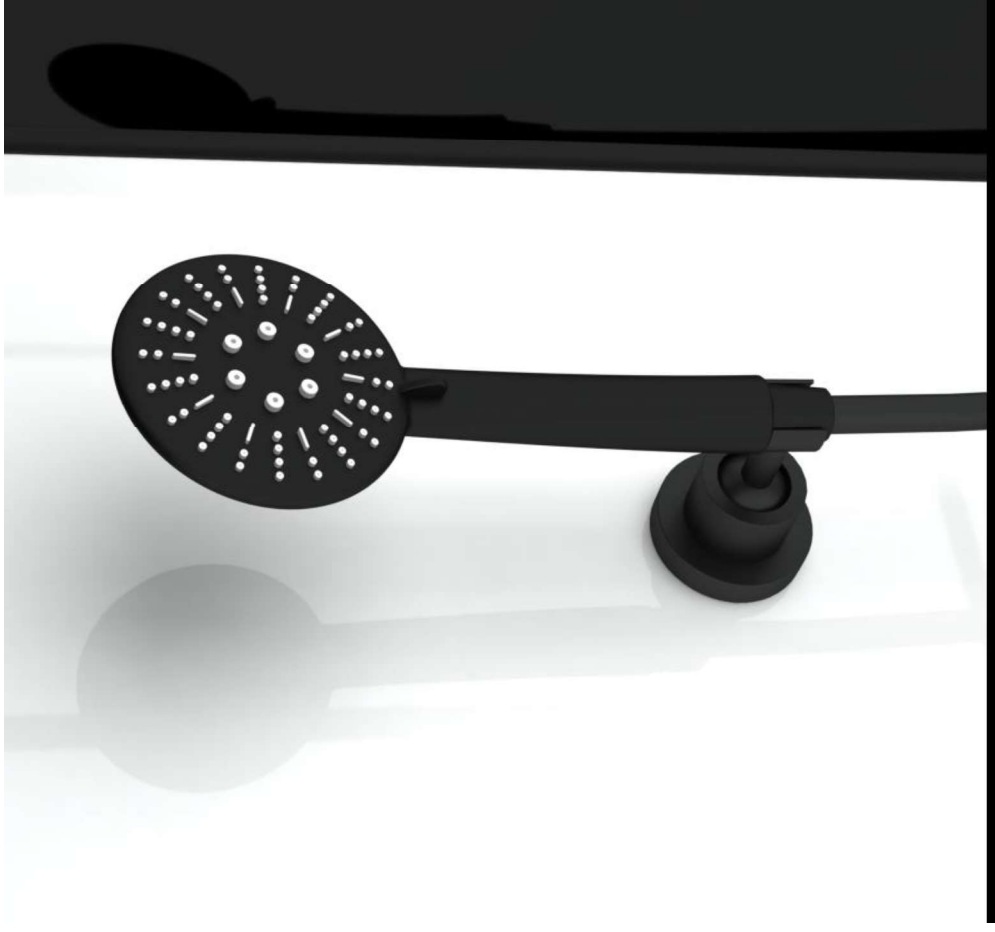

Quotation-
Complete
Shower Cabin
Relax Hammam

B A U H A U S[®]

RELAX HAMMAM CAB265

Detailed pictures

Head shower with LED function & white shower tray

High-quality door handles and hand shower in matt black

Relax Hammam Rectangle- USPs

PERFILES: negro mate, perfiles de aluminio de alta calidad
VIDRIO: vidrio templado transparente (5 mm)
PUERTAS: puerta pivotante – vidrio templado (5 mm)
PANEL TRASERO: vidrio templado en súper blanco (5 mm)
TECHO: vidrio templado negro (5 mm) y tira LED
PLATO DE DUCHA: plato de acrílico reforzado color blanco, desagüe color negro mate (90 mm)
MEZCLADOR Y SELECTOR: negro mate
AGUACERO con función LED: negro mate, antical
DUCHA MANUAL: negro mate, antical, altura regulable
PANEL DE HIDROMASAJE: negro mate, boquillas antical
MANIJA: rectangular, negro mate, acero inoxidable
PANEL DE CONTROL: generador de vapor de 3 kW, ozonizador, temperatura regulable, extractor de vapor, función de radio, función LED con pulsador, Bluetooth, altavoz de 5 W
ASIENTO DE DUCHA: de acero inoxidable, negro mate

Medidas adicionales:

Altura pared: 200 cm

Altura plato de ducha: 15 cm

Altura pared + altura plato de ducha: 215 cm

Asiento: 40 x 46 x 30 cm