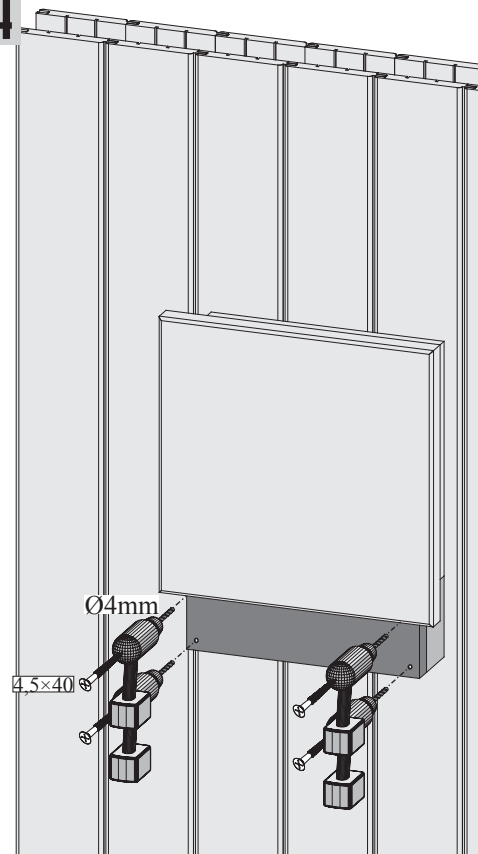

2 x 78 x 45 x 28mm ID 58632

1 x 226 x 78 x 18mm ID 58633

01

02

-  1 • Steuerung montieren/Sauna-Steuerung montieren
-  1 • Assembling the control/Installing the sauna control
-  1 • Montage de l'unité de générales/Monter le commande du sauna
-  1 • Montare il controllo/Montare il controllo per sauna
-  1 • Saunabesturing monteren

03

04

05