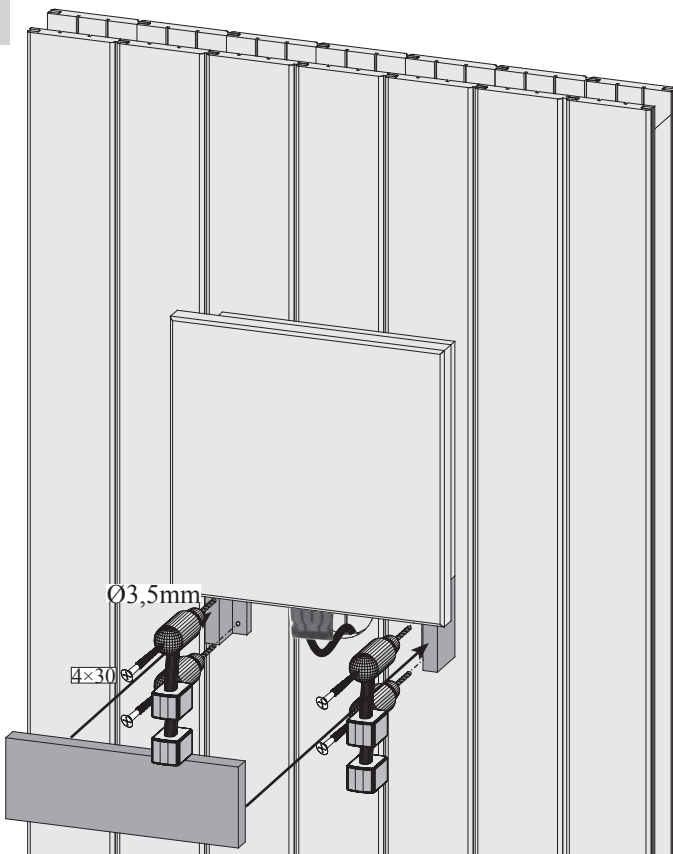

2 x 78 x 45 x 28mm ID 58632

1 x 226 x 78 x 18mm ID 58633

01

02

-  1 • Steuerung montieren/Sauna-Steuerung montieren
-  1 • Assembling the control/Installing the sauna control
-  1 • Montage de l'unité de générales/Monter le commande du sauna
-  1 • Montare il controllo/Montare il controllo per sauna
-  1 • Saunabesturing monteren

03

04

05