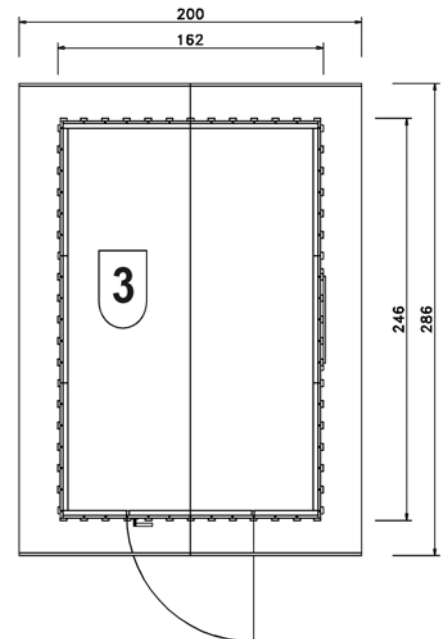

# Schwedenhaus - Rot -

Art.-Nr.: 348.1624.23000

Angaben in cm

Sockelmaß [cm]	Maß incl. Dachüberstand [cm]	Dachfläche [m <sup>2</sup> ]	Seitenwandhöhe ab Fundament [cm]	Gesamthöhe ab Fundament [cm]	Grundfläche [m <sup>2</sup> ]	Rauminhalt [m <sup>3</sup> ]	Gewicht [kg]
162 x 246	200 x 286	6,12	185	220	4	7,9	290

## Tür

- ⇒ Massive Einzeltür mit PZ-Schloß und drei Schlüsseln
- ⇒ Durchgangsmaß: 76 x 176cm

## Fenster

- ⇒ feststehendes Fenster im Wandelement
- ⇒ Lichtes Maß: 53 x 53 cm, Glaseinsatz aus bruchsicherem Polystyrol

## Verpackung

- ⇒ 1 Paket inkl. Dachbelag, Montagematerial und übersichtlicher Montageanleitung
- ⇒ Verpackungsmaße L/B/H: 283/85/45 cm