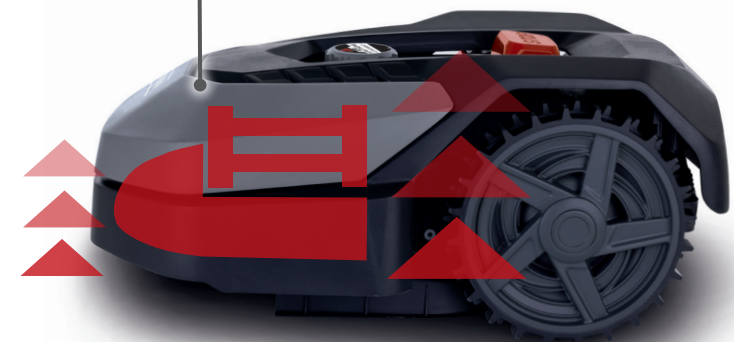

RASENMÄHROBOTER FÜR 400 M²

- Ideal für Gärten bis 400 m² Rasenfläche
- Schnittbreite 180 mm
- Schnitthöhe von 20 – 60 mm stufenlos einstellbar
- Mit praktischer Kantenmähfunktion
- Automatische Rückkehr zur Ladestation
- Geräuscharm - 55 dB
- Steigungen bis zu 35% möglich
- Steuerung per App via Bluetooth oder WiFi
- Einzelne Mähzonen per App einstellbar
- Sicherheitssensorik dank Stoß-, Kipp- und Hebesensoren
- Integrierter Diebstahlschutz über PIN
- Digitaldisplay mit intuitiv bedienbarem Tastenfeld
- Ladestation inklusive Netzteil mit 5 m Anschlusskabel
- Inklusive 1,1 A-Ladestation, 100 m Begrenzungskabel, 130 Bodenanker, 9 Mähmesser (3 vormontiert, 6 Ersatzmesser)

PRODUKT-DETAILS

400 m² Fläche

Bis zu 35 % Steigung

Schnitthöhe und -breite

Regensensor

Wifi & Bluetooth

Über App steuerbar

BESONDERES FEATURE

SMARTE APP-STEUERUNG

- ✓ Gerätestatus
- ✓ Mähplan erstellen & bearbeiten
- ✓ Kantenmähfunktion
- ✓ Mähzonen einstellen
- ✓ Mähen starten/stoppen
- ✓ Rückkehrfunktion zur Ladestation

BRUSHLESS MOTOR

PRODUKT-DETAILS

Diebstahlschutz mit Pin-Code-Sicherung

Akku 20 V / 2 Ah

Betriebszeit 60 min

Ladezeit 120 min

Schwebender Schnittkopf

Mähwerk-Reinigung

Schnitthöhe von 20 – 60 mm stufenlos einstellbar.

Der schwebende Schnittkopf gleicht Bodenunebenheiten zuverlässig und schnell aus