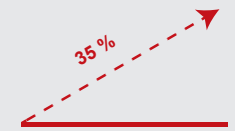

PRODUKT-DETAILS

400 m² Fläche

Bis zu 35 % Steigung

Schnitthöhe und -breite

Regensensor

Wifi & Bluetooth

Über App steuerbar

BESONDERES FEATURE