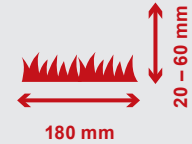

PRODUKT-DETAILS

400 m² Fläche

Bis zu 35 % Steigung

Schnitthöhe und -breite

Regensensor

Wifi & Bluetooth

Über App steuerbar

BESONDERES FEATURE