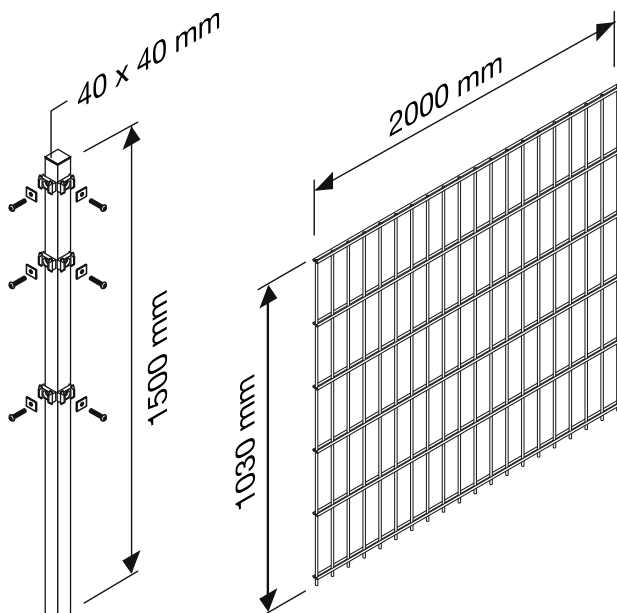

10m Zaunset-Doppelstabmatten

5 x Matten 6/5/6 Drahtstärke, 2000mm Länge u.
6 x Pfosten 1500x40x40mm in RAL 6005 - grün, Höhe 1030mm

Art-Nr.: 25524275

6x Pfosten,
inkl. Montagezubehör

5x Doppelstab-Zaunmatten

Material:
Stahl feuerverzinkt und
pulverbeschichtet