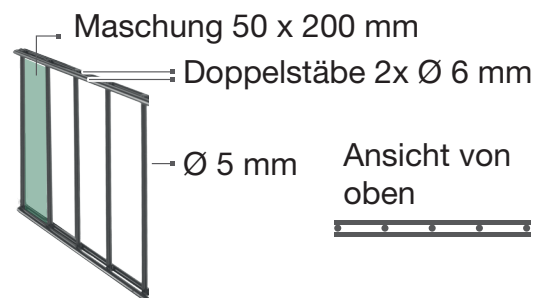

10m Zaunset-Doppelstabmatten

5 x Matten 6/5/6 Drahtstärke, 2000mm Länge u.
6 x Pfosten 1500x40x40mm in RAL 6005 - grün, Höhe 1030mm

Art-Nr.: 25524275

6x Pfosten,
inkl. Montagezubehör

5x Doppelstab-Zaunmatten