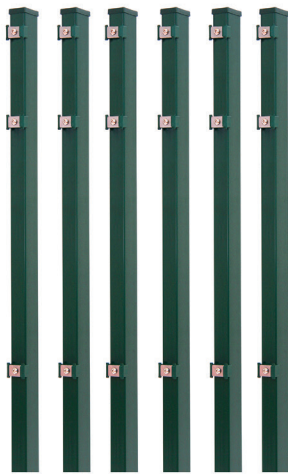

10m Zaunset-Doppelstabmatten

5 x Matten 6/5/6 Drahtstärke, 2000mm Länge u.
6 x Pfosten 1500x40x40mm in RAL 6005 - grün, Höhe 1030mm

Art-Nr.: 25524275

6x Pfosten,
inkl. Montagezubehör

5x Doppelstab-Zaunmatten

Material:
Stahl feuerverzinkt und
pulverbeschichtet