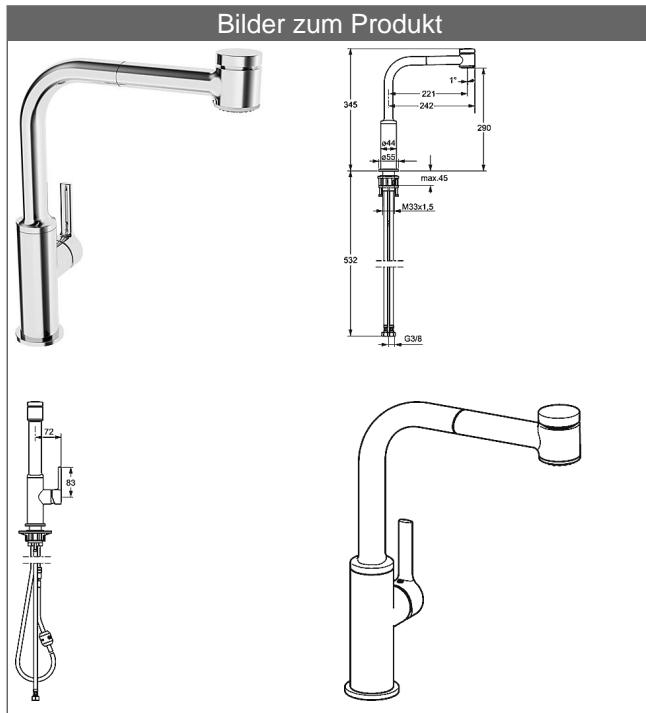

HANSARONDA
Spültisch-Einhand-Einlochbatterie, DN 15
 Geschirrbrause herausziehbar
 (-) 2-strahlig

Beschreibung

HANSARONDA
 Spültisch-Einhand-Einlochbatterie, DN 15
 Geschirrbrause herausziehbar
 (-) 2-strahlig

P-IX 28287/IBO

Durchflussmenge: 9 l/min, gemessen bei 3 bar Fließdruck

- Armaturenkörper: entzinkungsarmes Messing (MS 63)
- Messing in Trinkwasserkontakt enthält weniger als 0,3% Blei
- Oberflächen in Trinkwasserkontakt sind frei von Nickelbeschichtung
- Bedienungshebel (Metall)
- (-) W+K-Kennzeichnung
- Luftsprudler
- (-) Verbesserter Kalkschutz durch die HONEYCOMB® Struktur
- Geschirrbrause herausziehbar
- (-) Schlauch für Ausziehbrause, 1400 mm
- Umstelltaste Strahl/Brause
- (-) automatische Rückstellung auf Strahl
- Befestigung über Gewindestutzen
- Anschluss über flexible Druckschläuche G 3/8 (-) DVGW W270 zugelassen
- Montage für Arbeitsplatten bis 45 mm
- Eigensicher gegen Rückfließen im häuslichen Gebrauch (nach DIN EN 1717)

Auslauf: gegossen, 150° schwenkbar (-) herausnehmbarer Anschlag

Ausladung: 221 mm

HANSA Steuerpatrone 2.5

Produktnummer: 59913914

Anzahl in Stückliste: 1

(-) Keramikscheiben

Variante	Art.-Nr.
verchromt	54912283