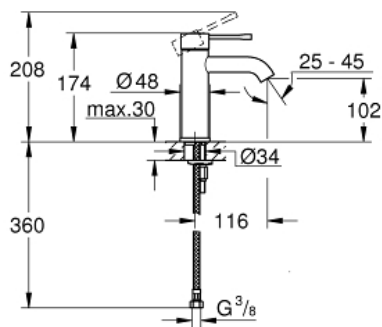

ESSENCE
Einhand-Waschtischbatterie, DN
15 S-Size

Artikel 23590001

Pure Freude
an Wasser

GROHE

Produktbeschreibung:

ESSENCE
Einhand-Waschtischbatterie, DN 15
S-Size

Spezifikation:

Einlochmontage
GROHE SilkMove 28 mm Keramikkartusche
mit Temperaturbegrenzer
GROHE StarLight Oberfläche
GROHE EcoJoy 5,7 l/min Mousseur
GROHE AquaGuide verstellbarer Mousseur
GROHE QuickFix Plus Schnellbefestigungssystem
glatter Körper
flexible Anschlussschläuche

Farbe:

□ 23590001 chrom