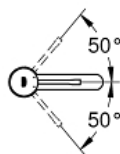

ESSENCE
Einhand-Waschtischbatterie, DN
15 S-Size

Artikel 23590001

Pure Freude
an Wasser

GROHE

Produktbeschreibung:

ESSENCE
Einhand-Waschtischbatterie, DN 15
S-Size

Spezifikation:

Einlochmontage
GROHE SilkMove 28 mm Keramikkartusche
mit Temperaturbegrenzer
GROHE StarLight Oberfläche
GROHE EcoJoy 5,7 l/min Mousseur
GROHE AquaGuide verstellbarer Mousseur
GROHE QuickFix Plus Schnellbefestigungssystem
glatter Körper
flexible Anschlussschläuche