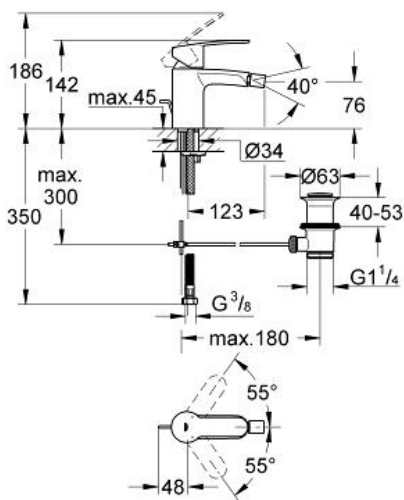

EUROSTYLE COSMOPOLITAN

Einhand-Bidetatterie, DN 15

Artikel 33565002

Pure Freude
an Wasser

GROHE

Produktbeschreibung:
EUROSTYLE COSMOPOLITAN
Einhand-Bidetatterie, DN 15

Spezifikation:
Einlochmontage
GROHE SilkMove 35 mm Keramikkartusche
variabel einstellbare Mengenbegrenzung
GROHE StarLight Oberfläche
GROHE QuickFix Schnellbefestigungssystem
Kugelgelenk-Mousseur
Zugstangen-Ablaufgarnitur 1 1/4"
flexible Anschlusschläuche

Farbe:
□ 33565002 chrom