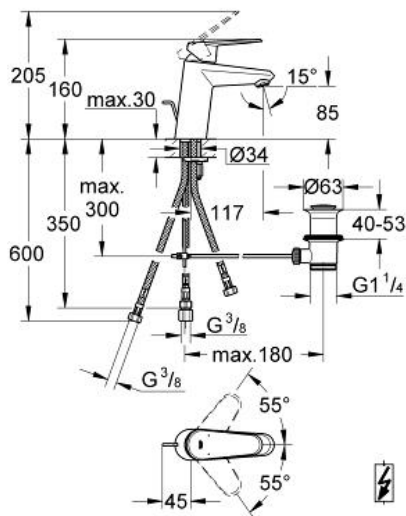

EURODISC COSMOPOLITAN Einhand-Waschtischbatterie, DN 15 S-Size

Artikel 33177002

Pure Freude
an Wasser

GROHE

Produktbeschreibung:
EURODISC COSMOPOLITAN
Einhand-Waschtischbatterie, DN 15
S-Size

Spezifikation:
Einlochmontage
GROHE SilkMove 35 mm Keramikkartusche
variabel einstellbare Mengenbegrenzung
GROHE StarLight Oberfläche
GROHE QuickFix Plus Schnellbefestigungssystem
Auslauf mit Strahlregler

Zugstangen-Ablaufgarnitur 1 1/4"
flexible Anschlussschläuche
Niederdruck für offene Warmwasserbereiter

Farbe:
□ 33177002 chrom