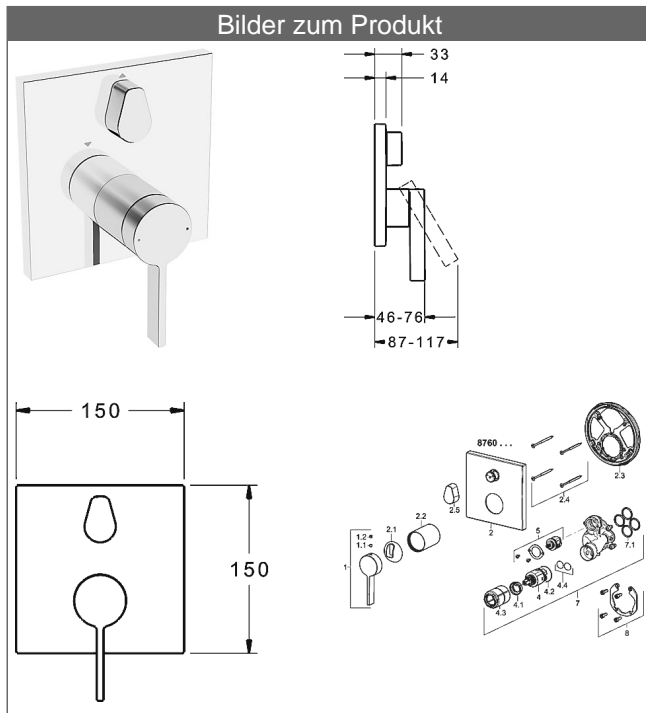

**HANSALOFT**  
**Fertigmontageset mit Funktionseinheit**  
**Einhand-Wannen-Batterie**  
**passend zu HANSABLUEBOX Einbaukörper**  
**schraubenlose Rosette**  
**Funktionseinheit mit BLUESWITCH Umstellung**

**Beschreibung**

HANSALOFT  
 Fertigmontageset mit Funktionseinheit  
 Einhand-Wannen-Batterie  
 passend zu HANSABLUEBOX Einbaukörper  
 schraubenlose Rosette  
 Funktionseinheit mit BLUESWITCH Umstellung

PA-IX 28816/ICC

Durchflussmenge: 21/21 l/min (Auslauf/Brause), gemessen bei 3 bar Fließdruck

- Bestehend aus:
- Befestigung der Funktionseinheit mit 4 Schrauben
- Schalldämpfer
- Dekorset bestehend aus:
- Bedienungshebel (Metall)
- Hülse und Wandrosette
- Rosette quadratisch, 150x150mm
- BLUECLICK Rosettenträger zur einfachen Montage
- BLUESWITCH manuelle, keramische Umstellung Wanne/Brause
- (-) für druckunabhängige Funktion
- BLUETUNE Ausrichtung der Rosette nach Einbau von  $\pm 3,5^\circ$  möglich

**HANSA Steuerpatrone classic 3.5**

Produktnummer: 59913075

Anzahl in Stückliste: 1

(-) Keramikscheiben mit integrierten Fettdepots

(-) einstellbare Heißwassersperre

(-) einstellbare Wassermengenbegrenzung bis ca. 6 l/min