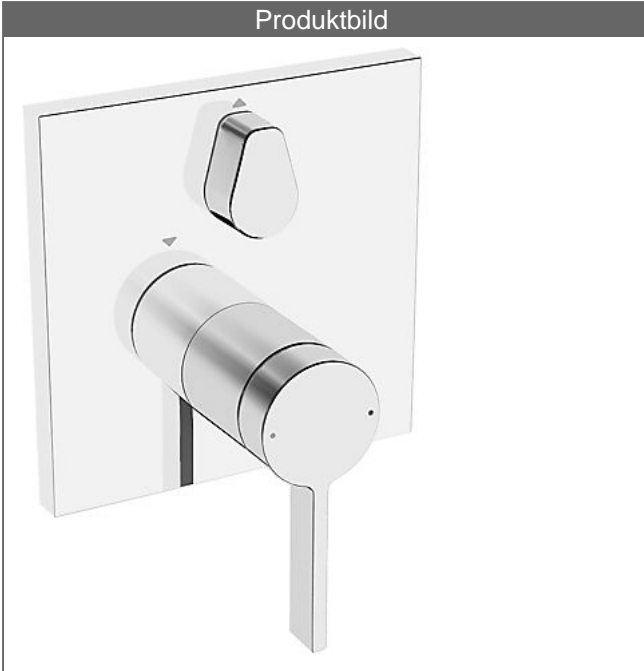

Produktbild