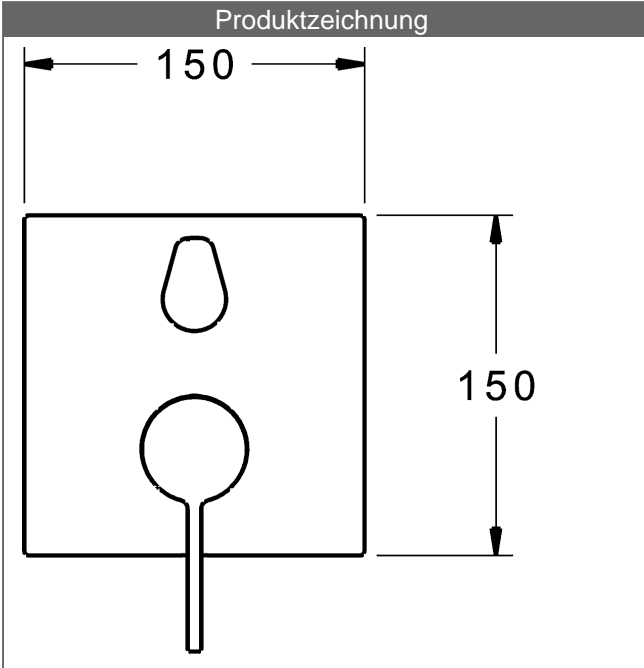

PA-IX 28816/ICC

Durchflussmenge: 21/21 l/min (Auslauf/Brause), gemessen bei 3 bar Fließdruck

- Bestehend aus:
- Befestigung der Funktionseinheit mit 4 Schrauben
- Schalldämpfer
- Dekorset bestehend aus:
- Bedienungshebel (Metall)
- Hülse und Wandrosette
- Rosette quadratisch, 150x150mm
- BLUECLICK Rosettenträger zur einfachen Montage
- BLUESWITCH manuelle, keramische Umstellung Wanne/Brause
- (-) für druckunabhängige Funktion
- BLUETUNE Ausrichtung der Rosette nach Einbau von  $\pm 3,5^\circ$  möglich

**HANSA Steuerpatrone classic 3.5**

Produktnummer: 59913075

Anzahl in Stückliste: 1

(-) Keramikscheiben mit integrierten Fettdepots

(-) einstellbare Heißwassersperre

(-) einstellbare Wassermengenbegrenzung bis ca. 6 l/min

Variante	Art.-Nr.	
verchromt	87609003	

passend zu Einbaukörper 8000 / 8001

Produktbild

Produktzeichnung

Produktzeichnung

Produktzeichnung

DVGW: Prüfzeichen DW-6506CS0196

### Zugehörige Produkte

Produktbild:	Beschreibung:	Artikelnummer:
	<p><b>HANSABUEBOX</b>  <b>Grundeinheit</b>  <b>Unterputz-Einbaukörper</b></p> <p>ohne Vorabspernung</p>	<p>80000000</p>
	<p><b>HANSABUEBOX</b>  <b>Grundeinheit</b>  <b>Unterputz-Einbaukörper</b></p> <p>mit Vorabspernung</p>	<p>80010000</p>