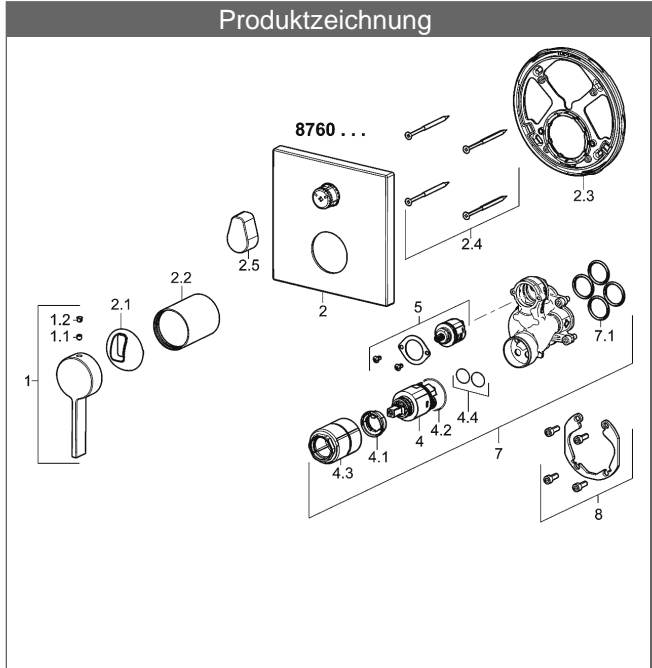

PA-IX 28816/ICC

Durchflussmenge: 21/21 l/min (Auslauf/Brause), gemessen bei 3 bar Fließdruck

- Bestehend aus:
- Befestigung der Funktionseinheit mit 4 Schrauben
- Schalldämpfer
- Dekorset bestehend aus:
- Bedienungshebel (Metall)
- Hülse und Wandrosette
- Rosette quadratisch, 150x150mm
- BLUECLICK Rosettenträger zur einfachen Montage
- BLUESWITCH manuelle, keramische Umstellung Wanne/Brause
- (-) für druckunabhängige Funktion
- BLUETUNE Ausrichtung der Rosette nach Einbau von  $\pm 3,5^\circ$  möglich

**HANSA Steuerpatrone classic 3.5**

Produktnummer: 59913075

Anzahl in Stückliste: 1

(-) Keramikscheiben mit integrierten Fettdepots

(-) einstellbare Heißwassersperre

(-) einstellbare Wassermengenbegrenzung bis ca. 6 l/min

Variante	Art.-Nr.	
verchromt	87609003	

passend zu Einbaukörper 8000 / 8001

Produktbild

Produktzeichnung

Produktzeichnung

Produktzeichnung

DVGW: Prüfzeichen DW-6506CS0196

### Zugehörige Produkte

Produktbild:	Beschreibung:	Artikelnummer:
	<p><b>HANSABUEBOX</b>  <b>Grundeinheit</b>  <b>Unterputz-Einbaukörper</b></p> <p>ohne Vorabspernung</p>	<p>80000000</p>
	<p><b>HANSABUEBOX</b>  <b>Grundeinheit</b>  <b>Unterputz-Einbaukörper</b></p> <p>mit Vorabspernung</p>	<p>80010000</p>