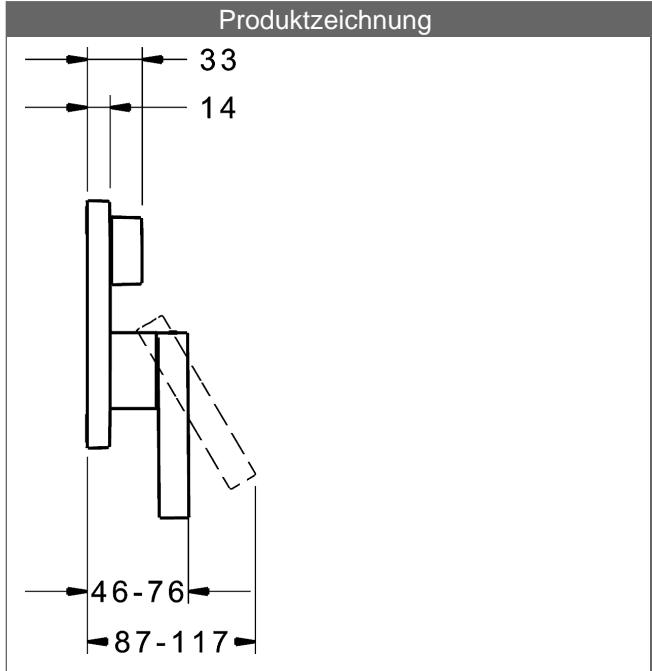

PA-IX 28816/ICC

Durchflussmenge: 21/21 l/min (Auslauf/Brause), gemessen bei 3 bar Fließdruck

- Bestehend aus:
- Befestigung der Funktionseinheit mit 4 Schrauben
- Schalldämpfer
- Dekorset bestehend aus:
- Bedienungshebel (Metall)
- Hülse und Wandrosette
- Rosette quadratisch, 150x150mm
- BLUECLICK Rosettenträger zur einfachen Montage
- BLUESWITCH manuelle, keramische Umstellung Wanne/Brause
- (-) für druckunabhängige Funktion
- BLUETUNE Ausrichtung der Rosette nach Einbau von  $\pm 3,5^\circ$  möglich

**HANSA Steuerpatrone classic 3.5**

Produktnummer: 59913075

Anzahl in Stückliste: 1

(-) Keramikscheiben mit integrierten Fettdepots

(-) einstellbare Heißwassersperre

(-) einstellbare Wassermengenbegrenzung bis ca. 6 l/min

Variante	Art.-Nr.	
verchromt	87609003	

passend zu Einbaukörper 8000 / 8001

Produktbild

Produktzeichnung

Produktzeichnung

Produktzeichnung

DVGW: Prüfzeichen DW-6506CS0196

### Zugehörige Produkte

Produktbild:	Beschreibung:	Artikelnummer:
	<p><b>HANSABUEBOX</b>  <b>Grundeinheit</b>  <b>Unterputz-Einbaukörper</b></p> <p>ohne Vorabspernung</p>	<p>80000000</p>
	<p><b>HANSABUEBOX</b>  <b>Grundeinheit</b>  <b>Unterputz-Einbaukörper</b></p> <p>mit Vorabspernung</p>	<p>80010000</p>