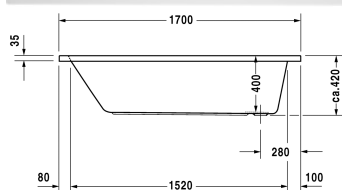

D-Code Badewanne # 700100000000000

| < 1700 mm > |

Badewanne	Größe	Gewicht	Bestellnummer
Rechteck, Einbauversion, mit einer Rückenschräge, Ablauf im Fußbereich, Sanitäracryl			
Farben			
00 Weiss			
Variante			
Basiswanne	1700 x 750 mm	20,000 Kilogramm	700100000000000
Passende Produkte			
Wannenträger für # 700100,			790474
Wannenanker zur Befestigung und Unterstützung von D-Code Bade- und Duschwannen an der Wand, 3 Stück,			790125
Ab- und Überlaufgarnitur chrom, für D-Code Badewannen mit seitlichem Ablauf, Ablaufdurchmesser 52 mm, Bowdenzuglänge 530 mm,			790225
Wandprofil für D-Code, zur Schalldämmung, Länge: 3300 mm,			790126
Fußgestell für D-Code Bade- und Duschwannen, mit Seitenlänge > 1000 mm, höhenverstellbar von 115 - 180 mm, höhenverstellbar von 135 - 165 mm mit Schallschutzset für Duschwannen, 2 Stück,			790127
Wannenauflage, 2 Stk. 750 x 425 mm, passend auf 2nd floor # 700075, Darling New # 700242, 700243 Daro # 700027, D-Code # 700099, 700100, DuraStyle # 700231, Happy D.2 # 700312, 700313, Vero # 700133, 700134, Vero Air # 700412,			791824
Wannenauflage, 2 Stk., mit Aussparung für Brauseschlauch 750 x 425 mm, passend auf 2nd floor # 700075, Darling New # 700242, 700243, Daro # 700027, D-Code # 700099, 700100, DuraStyle # 700231, Happy D.2 # 700312, 700313, Vero Air # 700412,			791825