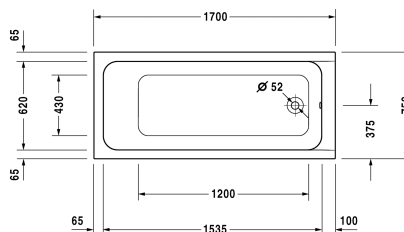

D-Code Badewanne # 700100000000000

| < 1700 mm > |

Badewanne	Größe	Gewicht	Bestellnummer
Rechteck, Einbauversion, mit einer Rückenschräge, Ablauf im Fußbereich, Sanitäracryl			
Farben			
00 Weiss			
Variante			
Basiswanne	1700 x 750 mm	20,000 Kilogramm	700100000000000
Passende Produkte			
Wannenträger für # 700100,			790474
Wannenanker zur Befestigung und Unterstützung von D-Code Bade- und Duschwannen an der Wand, 3 Stück,			790125
Ab- und Überlaufgarnitur chrom, für D-Code Badewannen mit seitlichem Ablauf, Ablaufdurchmesser 52 mm, Bowdenzuglänge 530 mm,			790225
Wandprofil für D-Code, zur Schalldämmung, Länge: 3300 mm,			790126
Fußgestell für D-Code Bade- und Duschwannen, mit Seitenlänge > 1000 mm, höhenverstellbar von 115 - 180 mm, höhenverstellbar von 135 - 165 mm mit Schallschutzset für Duschwannen, 2 Stück,			790127
Wannenauflage, 2 Stk. 750 x 425 mm, passend auf 2nd floor # 700075, Darling New # 700242, 700243 Daro # 700027, D-Code # 700099, 700100, DuraStyle # 700231, Happy D.2 # 700312, 700313, Vero # 700133, 700134, Vero Air # 700412,			791824
Wannenauflage, 2 Stk., mit Aussparung für Brauseschlauch 750 x 425 mm, passend auf 2nd floor # 700075, Darling New # 700242, 700243, Daro # 700027, D-Code # 700099, 700100, DuraStyle # 700231, Happy D.2 # 700312, 700313, Vero Air # 700412,			791825