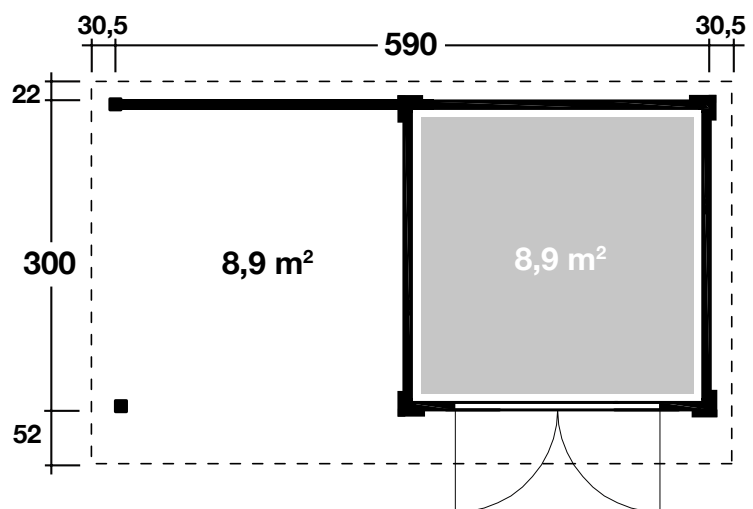

DIMENSIONEN

	Bohlenstärke	28 mm
	Innenmaß	289x295 cm
	Sockelmaß	590x301 cm
	Gesamtmaß	645x375 cm
	Grundfläche	17,8 m ²
	Rauminhalt	38,4 m ³
	Seitenwandhöhe vorne/hinten	219/213 cm
	Dachüberstand vorne/seitlich/hinten	52/30,5/22 cm

DACH

	Dachneigung	1°
	Dachfläche	23,9 m ²
	Dachbretter	18,5 mm

TÜR / FENSTER

	Leimholz-Doppeltür weiß (Echtglas)	136x183 cm
--	---------------------------------------	------------

FUSSBODEN

	Fußbodenbretter	18,5 mm
--	-----------------	---------

VERPACKUNG

	Paketabmessung	
	Paket 1	375x120x65 cm
	Paket 2	450x118x45 cm
	Paketgewicht	1.264 kg

ZUBEHÖR (zzgl.)

	7 Rollen Dichtungsbahnen
	Dachrinne
	Kunststoff 404Ax anthrazit
	Alu bis 800 cm mit 1 Fallrohr
	Fenster
	Weiß, zum öffnen 75,5x45,5cm
	Weiß, feststehend 40x125 cm

**5 JAHRE
GARANTIE**

Relax Lounge C mit Seitendach und Rückwand 300 cm, anthrazit

hellgrau

Grundriss

Weitere Informationen finden Sie unter: www.finnhaus.de oder im aktuellen Katalog.
Technische Änderungen, Druckfehler und Irrtümer vorbehalten.