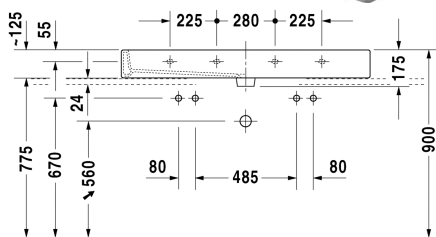

Vero Waschtisch geschliffen # 045412..26 / 045412..72

| < 1200 mm > |

Waschtisch geschliffen	Größe	Gewicht	Bestellnummer
mit Hahnlochbank, Befestigung inklusive, 1200 mm			
Farben			
00 Weiss 08 Schwarz			
Variante			
● __ ● mit Überlauf	1200 x 470 mm	33,500 Kilogramm	045412..26
● __ ● ohne Überlauf	1200 x 470 mm	33,500 Kilogramm	045412..72
Infobox			
Zur Befestigung von Waschtischen ab der Größe 1000 mm werden zwei Befestigungen mit der Artikelnr. #6951000000 benötigt, In Verbindung mit 2 Einhebelmischern empfohlen, Abstand der Hahnlöcher bei # 045412, 235012 565 mm, # 045410, 235010 465 mm zur Anwendung von 2 Einlocharmaturen			
Sanitärkeramiken mit der speziellen WonderGliss Oberflächen Ausführung bleiben sauber und gut aussehend für eine lange Zeit. Wenn Sie WonderGliss bestellen fügen Sie bitte eine "1" als elfte Ziffer zur Bestellnummer hinzu.			
Zubehör für Keramik			
Schaftventil für Waschtische ohne Überlauf	75 mm	0,400 Kilogramm	005038
Push-open Ventil für Waschtische mit Überlauf		0,400 Kilogramm	005052
Zubehör			
Design Siphon		1,500 Kilogramm	005036
Passende Produkte			
Konsole mit Schubkasten 3 Schubkästen unter Konsole, 3 Konsolenträger, 1 Schürze, 1 Ausschnitt mittig, 1800 x 550 mm	1800 x 550 mm		F08531