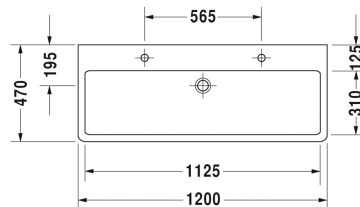

Vero Waschtisch geschliffen # 045412..26 / 045412..72

| < 1200 mm > |

Waschtisch geschliffen	Größe	Gewicht	Bestellnummer
mit Hahnlochbank, Befestigung inklusive, 1200 mm			
Farben			
00 Weiss 08 Schwarz			
Variante			
● __ ● mit Überlauf	1200 x 470 mm	33,500 Kilogramm	045412..26
● __ ● ohne Überlauf	1200 x 470 mm	33,500 Kilogramm	045412..72
Infobox			
Zur Befestigung von Waschtischen ab der Größe 1000 mm werden zwei Befestigungen mit der Artikelnr. #6951000000 benötigt, In Verbindung mit 2 Einhebelmischern empfohlen, Abstand der Hahnlöcher bei # 045412, 235012 565 mm, # 045410, 235010 465 mm zur Anwendung von 2 Einlocharmaturen			
Sanitärkeramiken mit der speziellen WonderGliss Oberflächen Ausführung bleiben sauber und gut aussehend für eine lange Zeit. Wenn Sie WonderGliss bestellen fügen Sie bitte eine "1" als elfte Ziffer zur Bestellnummer hinzu.			
Zubehör für Keramik			
Schaftventil für Waschtische ohne Überlauf	75 mm	0,400 Kilogramm	005038
Push-open Ventil für Waschtische mit Überlauf		0,400 Kilogramm	005052
Zubehör			
Design Siphon		1,500 Kilogramm	005036
Passende Produkte			
Konsole mit Schubkasten 3 Schubkästen unter Konsole, 3 Konsolenträger, 1 Schürze, 1 Ausschnitt mittig, 1800 x 550 mm	1800 x 550 mm		F08531