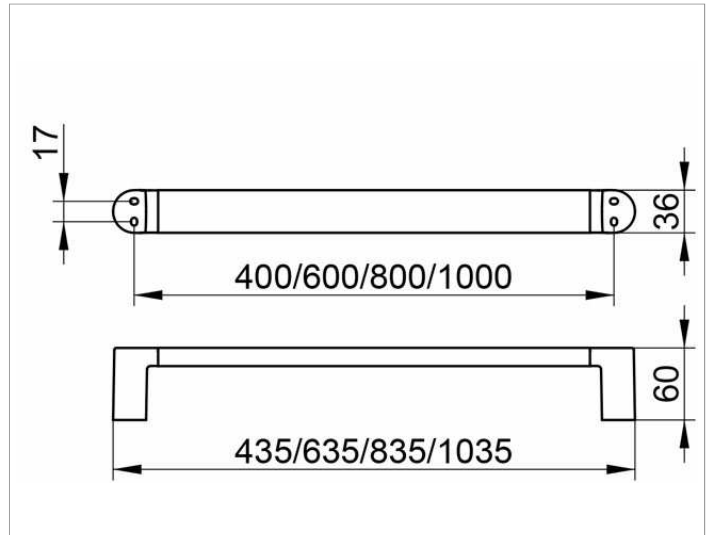

**Elegance**

11601010400 Badetuchhalter

**PRODUKT**

**ZEICHNUNG**

**OBERFLÄCHE**

verchromt

**ABMESSUNG**

400 mm

**AUSSCHREIBUNGSTEXT**

KEUCO ELEGANCE Badetuchhalter 11601010400  
 Hochglanzverchromter Badetuchhalter  
 elegantes, langovales Profil, leicht überwölbte Flächen in zeitlosem Design,  
 solide Wandbefestigung aus Zinkdruckguss, leicht zu reinigen  
 Achsmaß 400 mm, bei einer Gesamtbreite von 435 mm  
 Ausladung 60 mm  
 Der Badetuchhalter wird verdeckt angebracht  
 Lieferung inkl. korrosionsfreiem Befestigungsmaterial