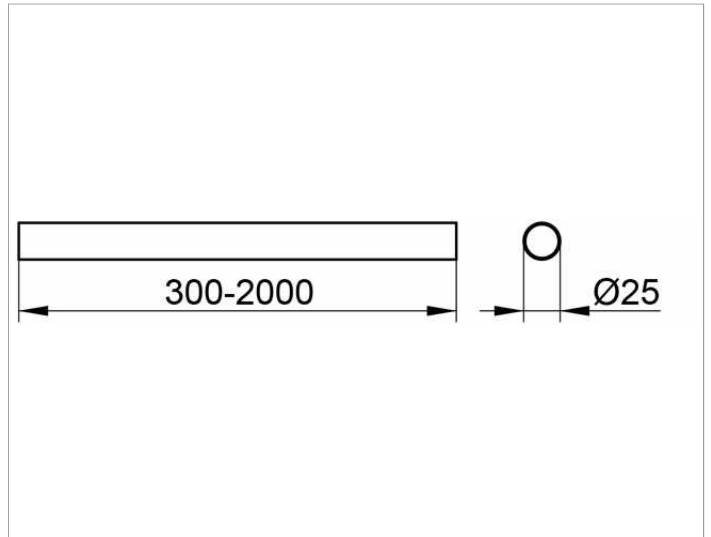

Plan
14930011000 Brausevorhangstange

PRODUKT

ZEICHNUNG

PRODUKTBESCHREIBUNG

auch als Deckenstütze verwendbar,
Stange bauseits kürzbar

OBERFLÄCHE

verchromt

ABMESSUNG

1000 mm

AUSSCHREIBUNGSTEXT

KEUCO PLAN Brausevorhangstange 14930011000
hochglanzverchromtes Messingrohr, Durchmesser 25 mm
Stange bauseits kürzbar
1000 mm
auch als Deckenstütze verwendbar