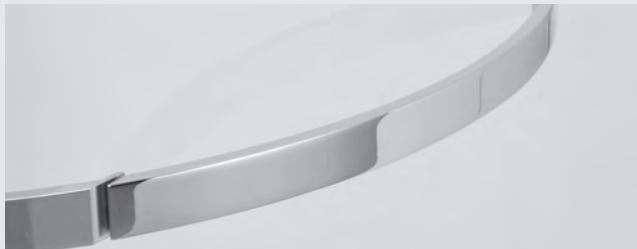

Standardgriff:
Viereckgriff flächenbündig

Zur Auswahl: Bei Neubestellung einer Duschwand ohne Aufpreis
Viereckgriff beidseitig

Knopfgriff beidseitig

Knopfgriff flächenbündig

Zur Auswahl: Bei Neubestellung einer Duschwand ohne Aufpreis
Muschel-Griff flächenbündig (für gerade Gläser)

Optional:
Stangengriff

Designer-Stangengriff

Designer-Bogengriff
nur für die Modelle B-N10P · B-F10P · B-E10P · B-F1P1

geo**HIT**

Die Duschwand mit so vielen Möglichkeiten

- Drehlager mit neuem Design
 - Metall anstatt Kunststoff
 - Chromglanz anstatt manhattan
 - Filigrane Ausführung
- Formschöne, verchromte Scharniere, mit Hebe-Senk-Mechanismus, innen flächenbündig, serienmäßig ohne Aufpreis
- Verchromte, innen flächenbündige Griffe
- Standardhöhe 2000 / 2022 mm
- Profile in platin-silber
- Metallbeschläge verchromt
- Bei Neubestellung einer Duschwand ist die Griffauswahl von Seite 105 ohne Aufpreis
- Teilflächiger Siebdruck = 700 mm mittig

Glasstärke **6 mm ESG**

In verschiedenen Glasdesigns wählbar

geoklar

geosiebdruck voll- oder teilflächig

geochinchilla

mastercarré

geoedelgrün

geoedelgrau