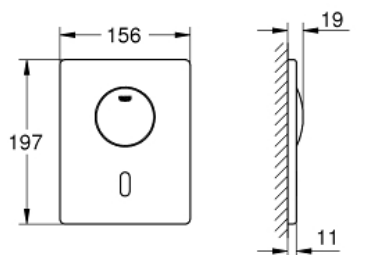

TECTRON SKATE BLUETOOTH Infrarot-Elektronik für WC

Artikel 37504000

Pure Freude
an Wasser

GROHE

Produktbeschreibung: TECTRON SKATE BLUETOOTH Infrarot-Elektronik für WC

Spezifikation:

für Spülkasten GD 2

mit Trafo 100-240 V AC, 50-60 Hz, 6,75 V DC

mit Infrarot-Sensor und Bluetooth-Modul für bidirektionale Kommunikation

mit zahlreichen Auslese-, Einstellungs- und Servicefunktionen

mit zusätzlicher manueller Betätigung

GROHE StarLight Oberfläche

Frontplatte 156 x 197 mm

Servomotor

Reichweite bis zu 10 m abhängig von Wand- und Bodenbelägen

Auslesefunktionen

passwortgeschützte Überwachung

App erkennt automatisch alle Produkte im Empfangsbereich

Anzahl automatischer Spülungen / Zeitpunkt letzte Spülung

Verbrauch pro Tag / der letzten 30 Tage

Einstellungen

Reichweite und Nachlaufzeit

automatische Spülung Reinigungsmodus

An/Aus Zeitsteuerung

Service

Speichern und Senden Profilen

Zurücksetzen auf Werks- oder Benutzereinstellungen

CE-Zeichen

Farbe:

□ 37504000 chrom