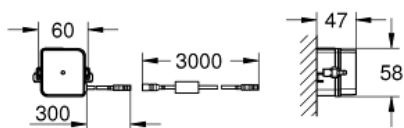

TECTRON SKATE BLUETOOTH Infrarot-Elektronik für WC

Artikel 37504000

Pure Freude
an Wasser

GROHE

Produktbeschreibung: TECTRON SKATE BLUETOOTH Infrarot-Elektronik für WC

Spezifikation:

für Spülkasten GD 2

mit Trafo 100-240 V AC, 50-60 Hz, 6,75 V DC

mit Infrarot-Sensor und Bluetooth-Modul für bidirektionale Kommunikation

mit zahlreichen Auslese-, Einstellungs- und Servicefunktionen

mit zusätzlicher manueller Betätigung

GROHE StarLight Oberfläche

Frontplatte 156 x 197 mm

Servomotor

Reichweite bis zu 10 m abhängig von Wand- und Bodenbelägen

Auslesefunktionen

passwortgeschützte Überwachung

App erkennt automatisch alle Produkte im Empfangsbereich

Anzahl automatischer Spülungen / Zeitpunkt letzte Spülung

Verbrauch pro Tag / der letzten 30 Tage

Einstellungen

Reichweite und Nachlaufzeit

automatische Spülung Reinigungsmodus

An/Aus Zeitsteuerung

Service

Speichern und Senden Profilen

Zurücksetzen auf Werks- oder Benutzereinstellungen

CE-Zeichen

Farbe:

□ 37504000 chrom