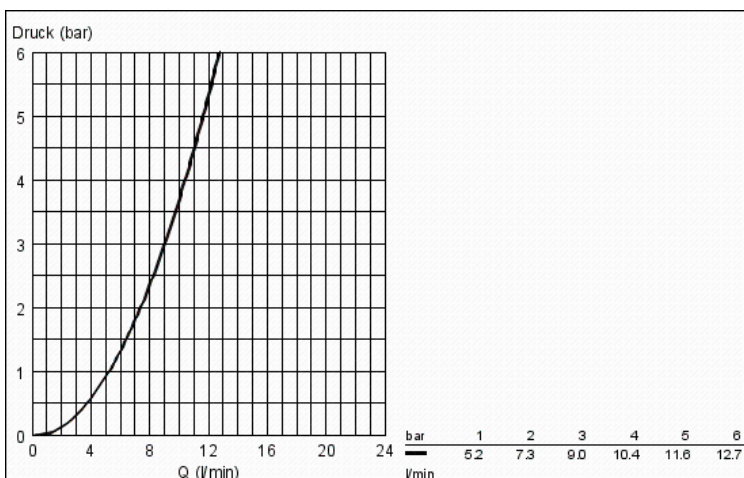

TECTRON SKATE BLUETOOTH Infrarot-Elektronik für WC

Artikel 37504000

Pure Freude
an Wasser

GROHE

Produktbeschreibung: TECTRON SKATE BLUETOOTH Infrarot-Elektronik für WC

Spezifikation:

für Spülkasten GD 2

mit Trafo 100-240 V AC, 50-60 Hz, 6,75 V DC

mit Infrarot-Sensor und Bluetooth-Modul für bidirektionale Kommunikation

mit zahlreichen Auslese-, Einstellungs- und Servicefunktionen

mit zusätzlicher manueller Betätigung

GROHE StarLight Oberfläche

Frontplatte 156 x 197 mm

Servomotor

Reichweite bis zu 10 m abhängig von Wand- und Bodenbelägen

Auslesefunktionen

passwortgeschützte Überwachung

App erkennt automatisch alle Produkte im Empfangsbereich

Anzahl automatischer Spülungen / Zeitpunkt letzte Spülung

Verbrauch pro Tag / der letzten 30 Tage

Einstellungen

Reichweite und Nachlaufzeit

automatische Spülung Reinigungsmodus

An/Aus Zeitsteuerung

Service

Speichern und Senden Profilen

Zurücksetzen auf Werks- oder Benutzereinstellungen

CE-Zeichen

Farbe:

□ 37504000 chrom