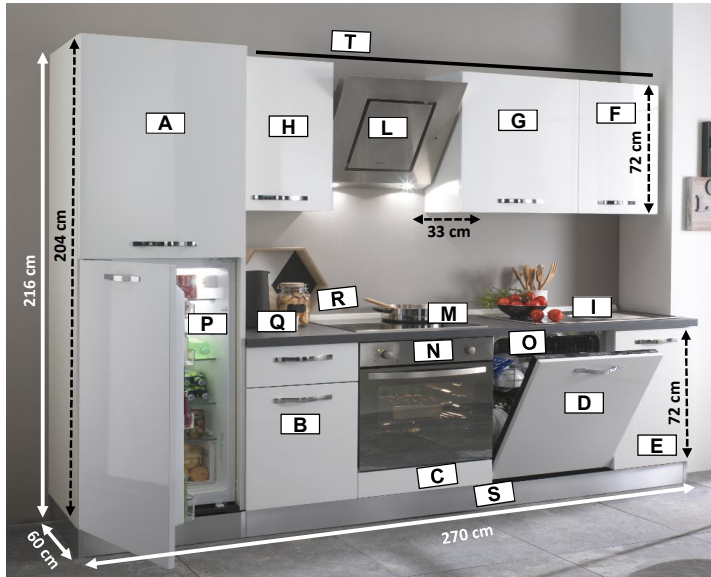

LAURA 270

Art. 26229980

EAN-NUMMER
8068080671970

Front Weiß
Hochglanz und
Korpus Weiß

VORMONTIERT

KÜCHENZUSAMMENSETZUNG

| Packungen | Beschreibung | Incl./Excl. |
|---------------------------------|--|-------------|
| A - Hockschrank für Kühlschrank | 60 cm - 2 Fronten | ✓ |
| B - Unterschrank | 45 cm - 1 Schublade + 1 Front | ✓ |
| C - Backofen | 60 cm | ✓ |
| D - Geschirrspüler mit Tür | 60 cm | ✓ |
| E - Spülschrank | 45 cm - 1 Front | ✓ |
| F - Oberschrank | 45 cm - 1 Front | ✓ |
| G - Oberschrank | 60 cm - 1 Front | ✓ |
| H - Oberschrank | 45 cm - Front wechselseitig montierbar | ✓ |

| Haushaltsgeräte | Beschreibung | Incl./Excl. |
|--|---|-------------|
| I - Spüle | Okio : Inox - 1 Becken | ✓ |
| L - Haube | Elektra IX/F/55 | ✓ |
| M - Kochfeld aus Glaskeramik | Candy CH64XB | ✓ |
| N - Ofen | Candy Inox FCS100IX | ✓ |
| O - Geschirrspüler | Candy CDI1L3802 | ✓ |
| P - Kühlschrank | Candy CFBD2450/2ES | ✓ |
| Q - Arbeitsplatte wechselseitig montierbar | Wechselseitig - Grigio Pietra 6045 - H.3,8 cm | ✓ |
| R - Wandleiste | Grigio Pietra 0216 | ✓ |
| S - Sockelblende | H12cm-PVC Aluminium | ✓ |
| T - Schiene für Oberschränke | | ✓ |