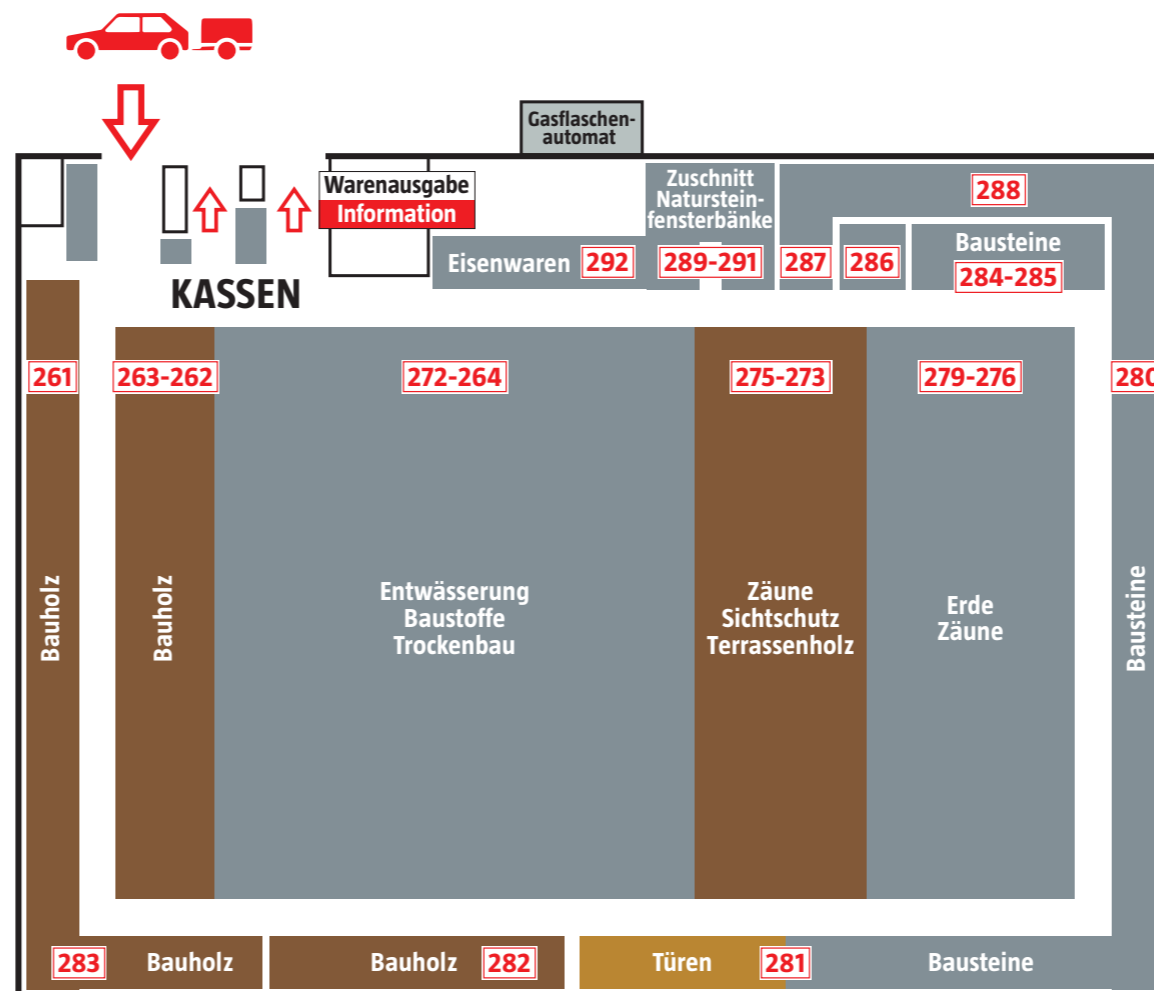

Warenausgabe
Ladezone

Eingang

Der Stadtgarten®

**Drive-In
ARENA**