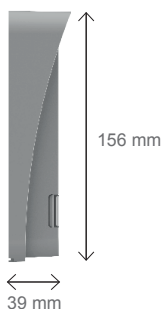

INHALT DES SETS

- 1 7-Zoll-Farbmonitor
- 1 Türsprechanlage, die zur Straßenseite hin montiert wird
- 1 Netzversorgung
- 1 Wandhalterung für den Monitor
- Befestigungsschrauben
- 1 Schnellstartanleitung