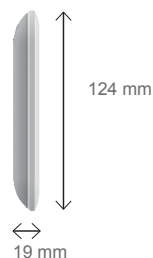

INHALT DES SETS

- 1 7-Zoll-Farbmonitor
- 1 Türsprechanlage, die zur Straßenseite hin montiert wird
- 1 Netzversorgung
- 1 Wandhalterung für den Monitor
- Befestigungsschrauben
- 1 Schnellstartanleitung