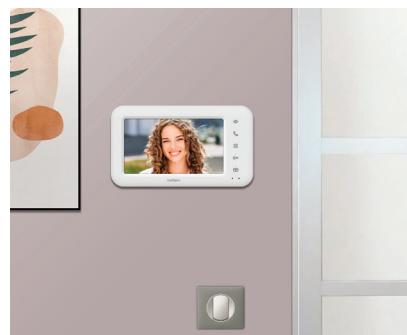

## INHALT DES SETS

- 1 7-Zoll-Farbmonitor
- 1 Türsprechanlage, die zur Straßenseite hin montiert wird
- 1 Netzversorgung
- 1 Wandhalterung für den Monitor
- Befestigungsschrauben
- 1 Schnellstartanleitung