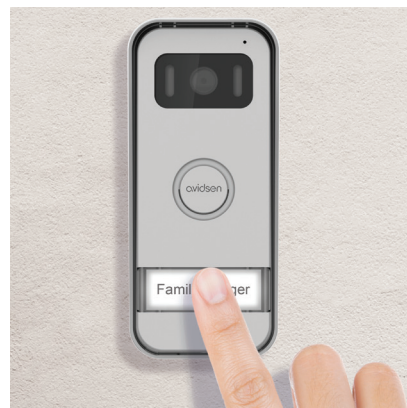

## INHALT DES SETS

- 1 7-Zoll-Farbmonitor
- 1 Türsprechanlage, die zur Straßenseite hin montiert wird
- 1 Netzversorgung
- 1 Wandhalterung für den Monitor
- Befestigungsschrauben
- 1 Schnellstartanleitung