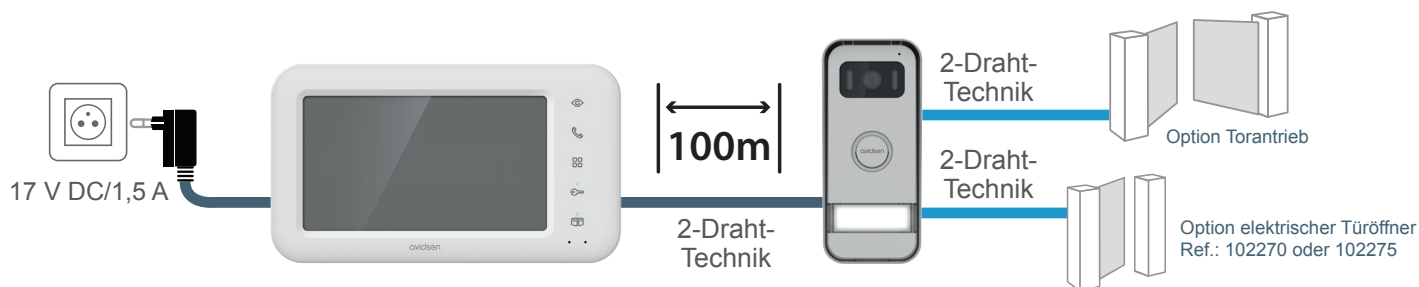

SCHALTPLAN

Benötigen Sie Hilfe?
Avidssy
beantwortet Ihre Fragen unter
www.avidssen.com

3345111122904