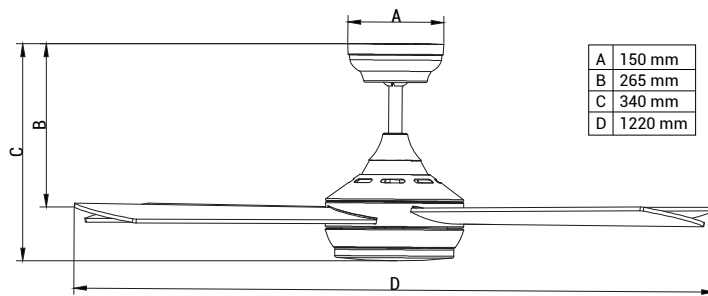

raica DC WI-WI

Motor DC
Hyper Silence

MOTOR | MOTOR | MOTEUR **DC**

BLANCO | WHITE | BLANC

PALAS | BLADES | PALES **122CM**

BLANCO Y PLATA | WHITE & SILVER | BLANC ET ARGENT

PESO NETO | NET WEIGHT | POIDS NET

6.3KG

LUZ | LIGHT | LUMIÈRE

KV, KV LMS

CARACTERÍSTICAS TÉCNICAS | TECHNICAL CHARACTERISTICS | CARACTÉRISTIQUES TECHNIQUES

MOTOR
MOTOR
MOTEUR

PALAS
BLADES
PALES

MANDO
REMOTE
TÉLÉCOMMANDE

MONTAJE
MOUNTING
MONTAGE

LUZ
LIGHT
LUMIÈRE

MOTOR DC	20W POWER	RPM 200
IPX0	220-VOLT 50HZ	6 SPEED

122CM	
POLYWOOD	

	6 SPEED
OPTIONAL	

	12.7CM DOWNROD
	25.4CM DOWNROD
	60CM DOWNROD
	120CM DOWNROD

15W	CRI +80
LED SMD	4200K
1000 LUMEN	

KLASSFAN	
	This luminaire contains built-in LED lamps.
	LED
The lamps cannot be changed in the luminaire.	
874/2012