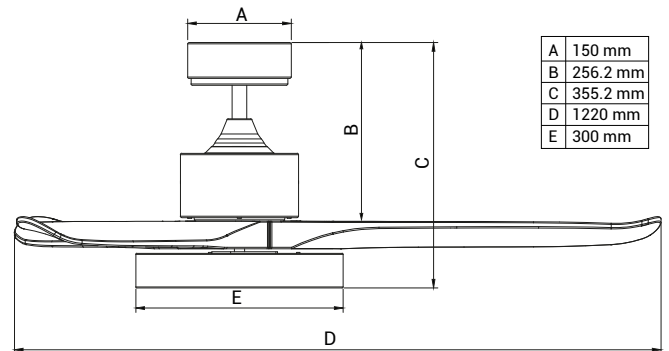

darkwind DC BK-DW

Motor DC
Hyper Silence

WIFI

MOTOR | MOTEUR DC

BLACK | NOIR

BLADES | PALES 122CM

DARK WOOD | BOIS FONCÉ

NET WEIGHT | POIDS NET

5.9KG

BARCODE | CODE À BARRE

8682157005736

LIGHT | LUMIÈRE

KV LMS DIMMABLE

TECHNICAL CHARACTERISTICS | CARACTÉRISTIQUES TECHNIQUES

MOTOR
MOTEUR

MOTOR DC	11W POWER	
IP20	220-VOLT 50HZ	6 SPEED
REVERSE		
MEMORY		

BLADES
PALES

 122CM
SOLID WOOD

REMOTE
TÉLÉCOMMANDE

	OPTIONAL
6 SPEED	

MOUNTING
MONTAGE

LIGHT
LUMIÈRE

25W	CRI +80
LED SMD	3000K 4000K 6000K
MEMORY	

KLASSFAN