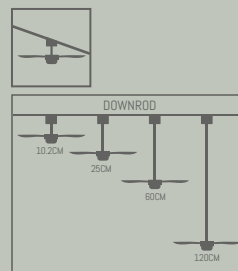

darkwind DC BK-DW

Motor DC
Hyper Silence

WIFI

MOTOR | MOTEUR DC

BLACK | NOIR

BLADES | PALES 122CM

DARK WOOD | BOIS FONCÉ

NET WEIGHT | POIDS NET

5.9KG

BARCODE | CODE À BARRE

8682157005736

LIGHT | LUMIÈRE

KV LMS DIMMABLE

TECHNICAL CHARACTERISTICS | CARACTÉRISTIQUES TECHNIQUES

MOTOR
MOTEUR

MOTOR DC	11W POWER	
IP20	220-VOLT 50HZ	6 SPEED
REVERSE		
MEMORY		

BLADES
PALES

 122CM
SOLID WOOD

REMOTE
TÉLÉCOMMANDE

	OPTIONAL
6 SPEED	

MOUNTING
MONTAGE

LIGHT
LUMIÈRE

25W	CRI +80
LED SMD	3000K 4000K 6000K
MEMORY	

KLASSFAN