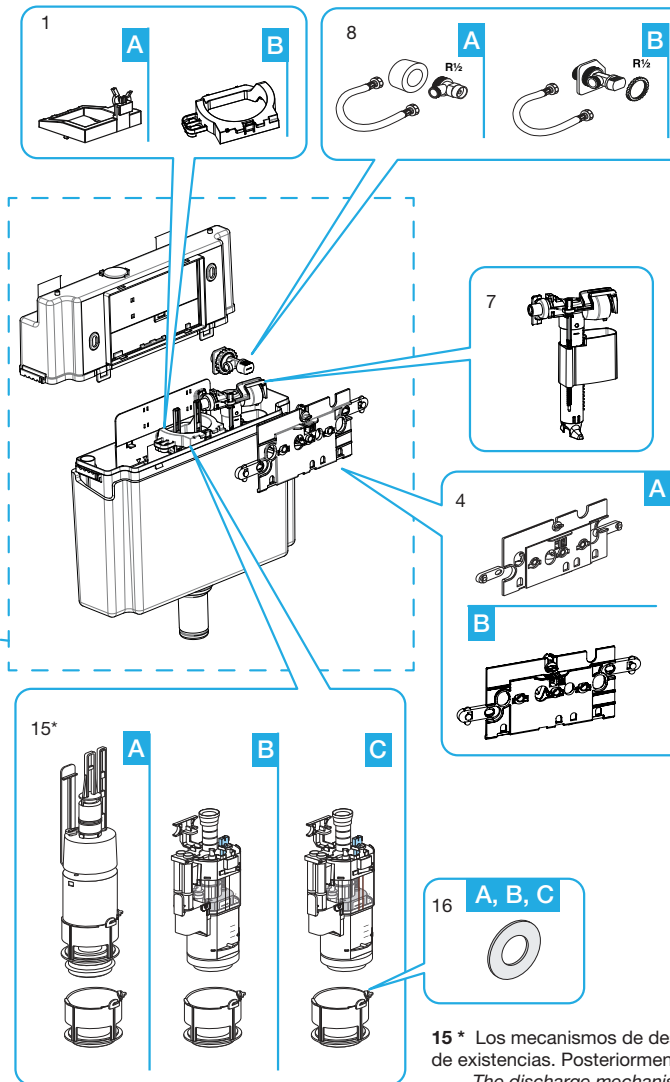

A890094100	UR Universal
------------	--------------

A890094200	UR 1120
------------	---------

A890090000 Ø 90

A89009000K Ø 100

Retirar placa y tapa de accionamiento del Duplo. Si es como en la imagen A, Duplo anterior a 2014 y si es como la imagen B, Duplo posterior a 2014. Atención a los recambios específicos de cada año.
Remove the cover and the driven plate. If it is like image A, it is prior to 2014 and if it is like the image B, Duplo is later than 2014. Attention to specific spare parts of each year.