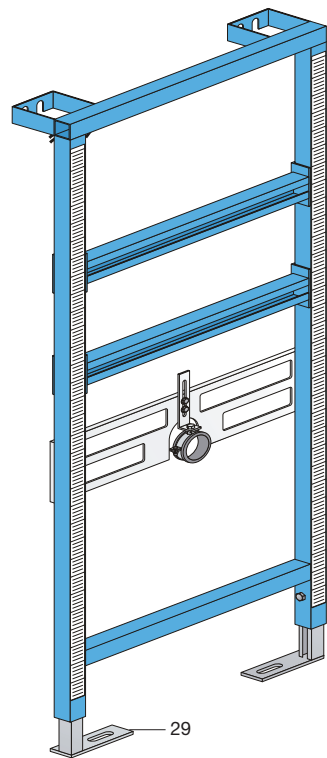

A890093000

2	AV0011800R
3	AV0001900R
17	AV0002100R
18	AV0002600R
29	AV0004900R
30	AV0002500R