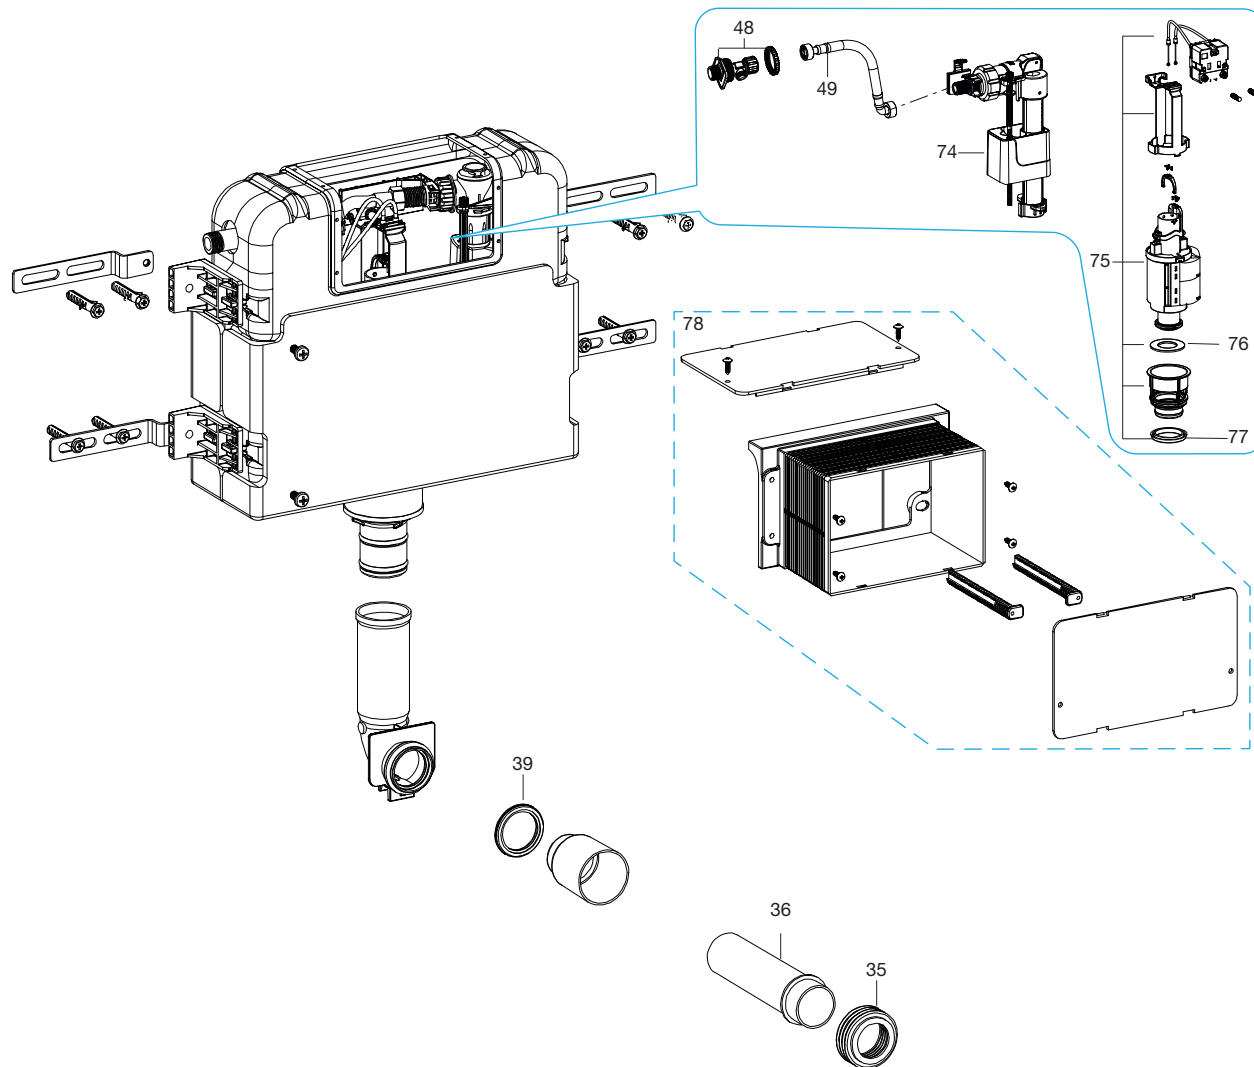

A890120200

35	AV0018600R
36	AV0018700R
35	AV0018700R
39	AV0019200R
48	AV0017700R
49	AV0017800R
74	AV0029400R
75	AV0031400R
76	AV0031500R
77	AV0031500R
78	AV0031600R