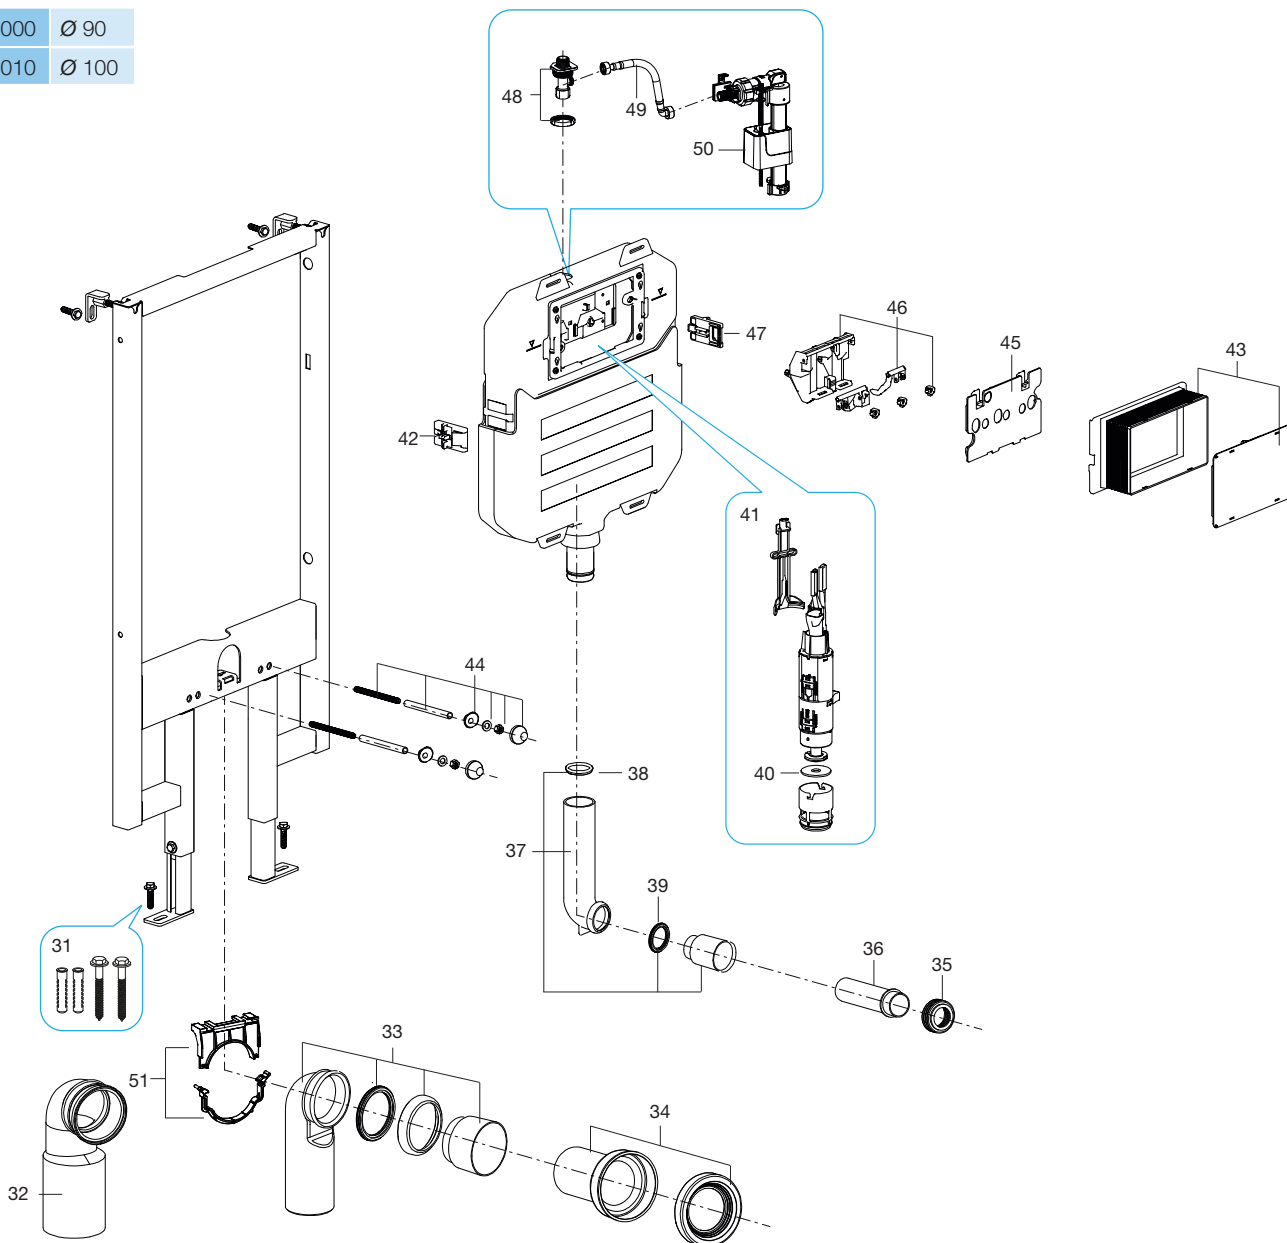

A890080000	Ø 90	Duplo WC Compact
A890080010	Ø 100	

A890080100	Ø 90	Duplo Basic Compact
A890080110	Ø 100	

A890080200	Duplo tank Compact
------------	--------------------

A890080000	Ø 90
A890080010	Ø 100

31	AV0019500R
32	AV0018800R Ø110
33	AV0018900R Ø90
34	
35	AV0018600R
36	
37	AV0018700R
38	AV0019000R
39	AV0019200R
40	AV0018100R
41	AV0018000R
42	
43	AV0019400R
44	AV0018400R
45	x 2 AV0018500R
46	AV0018300R
47	AV0018200R
48	AV0017700R
49	AV0017800R
50	AV0017900R
51	AV0019700R

A890080100	Ø 90
A890080110	Ø 100

31	AV0019500R
32	AV0018800R Ø110
33	AV0018900R Ø90
34	
35	AV0018600R
36	
35	AV0018700R
37	AV0019000R
38	AV0019100R
39	AV0019200R
40	AV0018100R
41	AV0018000R
43	AV0018400R
44	x 2 AV0018500R
45	AV0018300R
46	AV0018200R
48	AV0017700R
49	AV0017800R
50	AV0017900R
55	AV0020100R
56	
57	AV0020000R