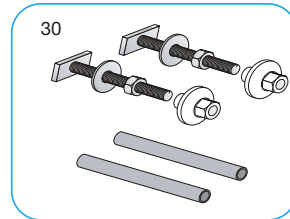

A890093000

2	AV0011800R
3	AV0001900R
17	AV0002100R
18	AV0002600R
29	AV0004900R
30	AV0002500R