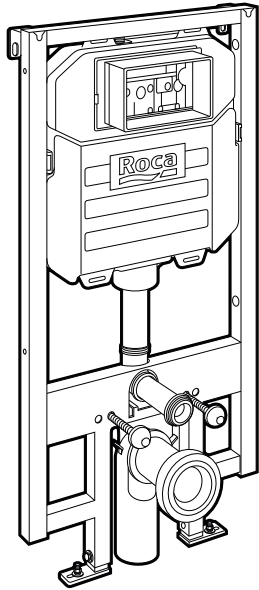

Roca

RIS
DUPLO

MANUAL DE RECAMBIOS
Spare parts manual

ÍNDICE

ÍNDICE	2	MODELOS WC L (BAJO VENTANA)	14
<i>Index</i>		<i>Models WC L (Underwindow)</i>	
MODELOS COMPACT 8CM	3	DUPLO WC L (BAJO VENTANA)	15
<i>8cm Compact models</i>		<i>Duplo WC L (Underwindow)</i>	
DUPLO WC COMPACT	4	BASIC TANK L (BAJO VENTANA)	16
<i>Duplo WC Compact</i>		<i>Basic tank L (Underwindow)</i>	
DUPLO BASIC COMPACT	5	MODELOS BASIC SYSTEM	17
<i>Duplo Basic Compact</i>		<i>Basic System models</i>	
DUPLO TANK COMPACT	6	BASIC WC SYSTEM	18
<i>Duplo tank Compact</i>		<i>Basic WC System</i>	
MODELOS DUPLO SYSTEM	7	BASIC TANK SYSTEM	19
<i>Duplo System models</i>		<i>Basic tank System</i>	
DUPLO WC SYSTEM	8	BASIC BD SYSTEM	20
<i>Duplo WC System</i>		<i>Basic BD System</i>	
DUPLO WB SYSTEM	9	MODELOS PLACAS ACCIONAMIENTO	21
<i>Duplo WB System</i>		<i>Command plates models</i>	
DUPLO BIDET SYSTEM	10	PLACAS ACCIONAMIENTO MECÁNICO	22
<i>Duplo Bidet System</i>		<i>Mechanical command plates</i>	
DUPLO URINARIO SYSTEM	11	PLACAS ACCIONAMIENTO ELECTRÓNICO	23
<i>Duplo urinal System</i>		<i>Electronic command plates</i>	
DUPLO URINARIO UNIVERSAL	12	CONTROL DE MODIFICACIONES	24
<i>Duplo urinal universal</i>		<i>Version control</i>	
DUPLO URINARIO 1120	13		
<i>Duplo urinal 1120</i>			

A890080000	Ø 90	Duplo WC Compact
A890080010	Ø 100	

A890080100	Ø 90	Duplo Basic Compact
A890080110	Ø 100	

A890080200	Duplo tank Compact
------------	--------------------

A890080000	Ø 90
A890080010	Ø 100

31	AV0019500R
32	AV0018800R Ø110
33	AV0018900R Ø90
34	
35	AV0018600R
36	
37	AV0018700R
38	AV0019000R
39	AV0019200R
40	AV0018100R
41	AV0018000R
42	
43	AV0019400R
44	AV0018400R
45	x 2 AV0018500R
46	AV0018300R
47	AV0018200R
48	AV0017700R
49	AV0017800R
50	AV0017900R
51	AV0019700R