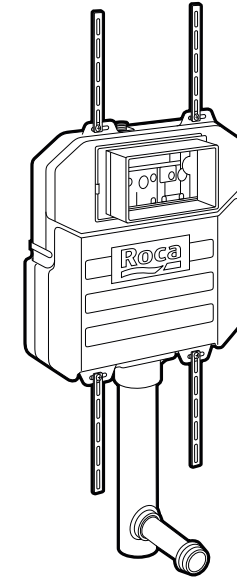

Roca

RIS
DUPLO

MANUAL DE RECAMBIOS
Spare parts manual

ÍNDICE

ÍNDICE	2	MODELOS WC L (BAJO VENTANA)	14
<i>Index</i>		<i>Models WC L (Underwindow)</i>	
MODELOS COMPACT 8CM	3	DUPLO WC L (BAJO VENTANA)	15
<i>8cm Compact models</i>		<i>Duplo WC L (Underwindow)</i>	
DUPLO WC COMPACT	4	BASIC TANK L (BAJO VENTANA)	16
<i>Duplo WC Compact</i>		<i>Basic tank L (Underwindow)</i>	
DUPLO BASIC COMPACT	5	MODELOS BASIC SYSTEM	17
<i>Duplo Basic Compact</i>		<i>Basic System models</i>	
DUPLO TANK COMPACT	6	BASIC WC SYSTEM	18
<i>Duplo tank Compact</i>		<i>Basic WC System</i>	
MODELOS DUPLO SYSTEM	7	BASIC TANK SYSTEM	19
<i>Duplo System models</i>		<i>Basic tank System</i>	
DUPLO WC SYSTEM	8	BASIC BD SYSTEM	20
<i>Duplo WC System</i>		<i>Basic BD System</i>	
DUPLO WB SYSTEM	9	MODELOS PLACAS ACCIONAMIENTO	21
<i>Duplo WB System</i>		<i>Command plates models</i>	
DUPLO BIDET SYSTEM	10	PLACAS ACCIONAMIENTO MECÁNICO	22
<i>Duplo Bidet System</i>		<i>Mechanical command plates</i>	
DUPLO URINARIO SYSTEM	11	PLACAS ACCIONAMIENTO ELECTRÓNICO	23
<i>Duplo urinal System</i>		<i>Electronic command plates</i>	
DUPLO URINARIO UNIVERSAL	12	CONTROL DE MODIFICACIONES	24
<i>Duplo urinal universal</i>		<i>Version control</i>	
DUPLO URINARIO 1120	13		
<i>Duplo urinal 1120</i>			

A890080000	Ø 90	Duplo WC Compact
A890080010	Ø 100	

A890080100	Ø 90	Duplo Basic Compact
A890080110	Ø 100	

A890080200	Duplo tank Compact
------------	--------------------

A890080000	Ø 90
A890080010	Ø 100

31	AV0019500R
32	AV0018800R Ø110
33	AV0018900R Ø90
34	
35	AV0018600R
36	
37	AV0018700R
38	AV0019000R
39	AV0019200R
40	AV0018100R
41	AV0018000R
42	
43	AV0019400R
44	AV0018400R
45	x 2 AV0018500R
46	AV0018300R
47	AV0018200R
48	AV0017700R
49	AV0017800R
50	AV0017900R
51	AV0019700R