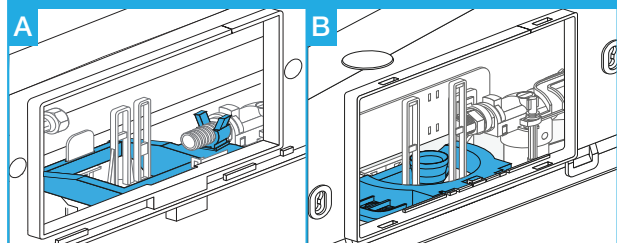

A890094100	UR Universal
------------	--------------

A890094200	UR 1120
------------	---------

A890090000 Ø 90

A89009000K Ø 100

Retirar placa y tapa de accionamiento del Duplo. Si es como en la imagen A, Duplo anterior a 2014 y si es como la imagen B, Duplo posterior a 2014. Atención a los recambios específicos de cada año.
Remove the cover and the driven plate. If it is like image A, it is prior to 2014 and if it is like the image B, Duplo is later than 2014. Attention to specific spare parts of each year.