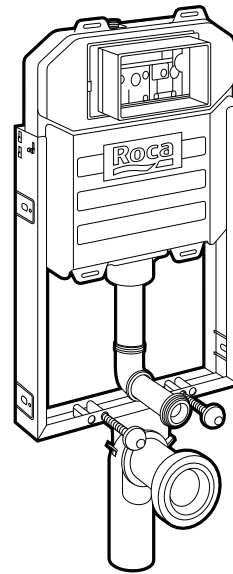

A890080100	Ø 90	Duplo Basic Compact
A890080110	Ø 100