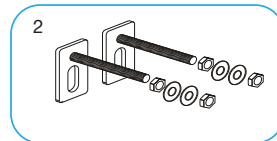

A890093000

2	AV0011800R
3	AV0001900R
17	AV0002100R
18	AV0002600R
29	AV0004900R
30	AV0002500R